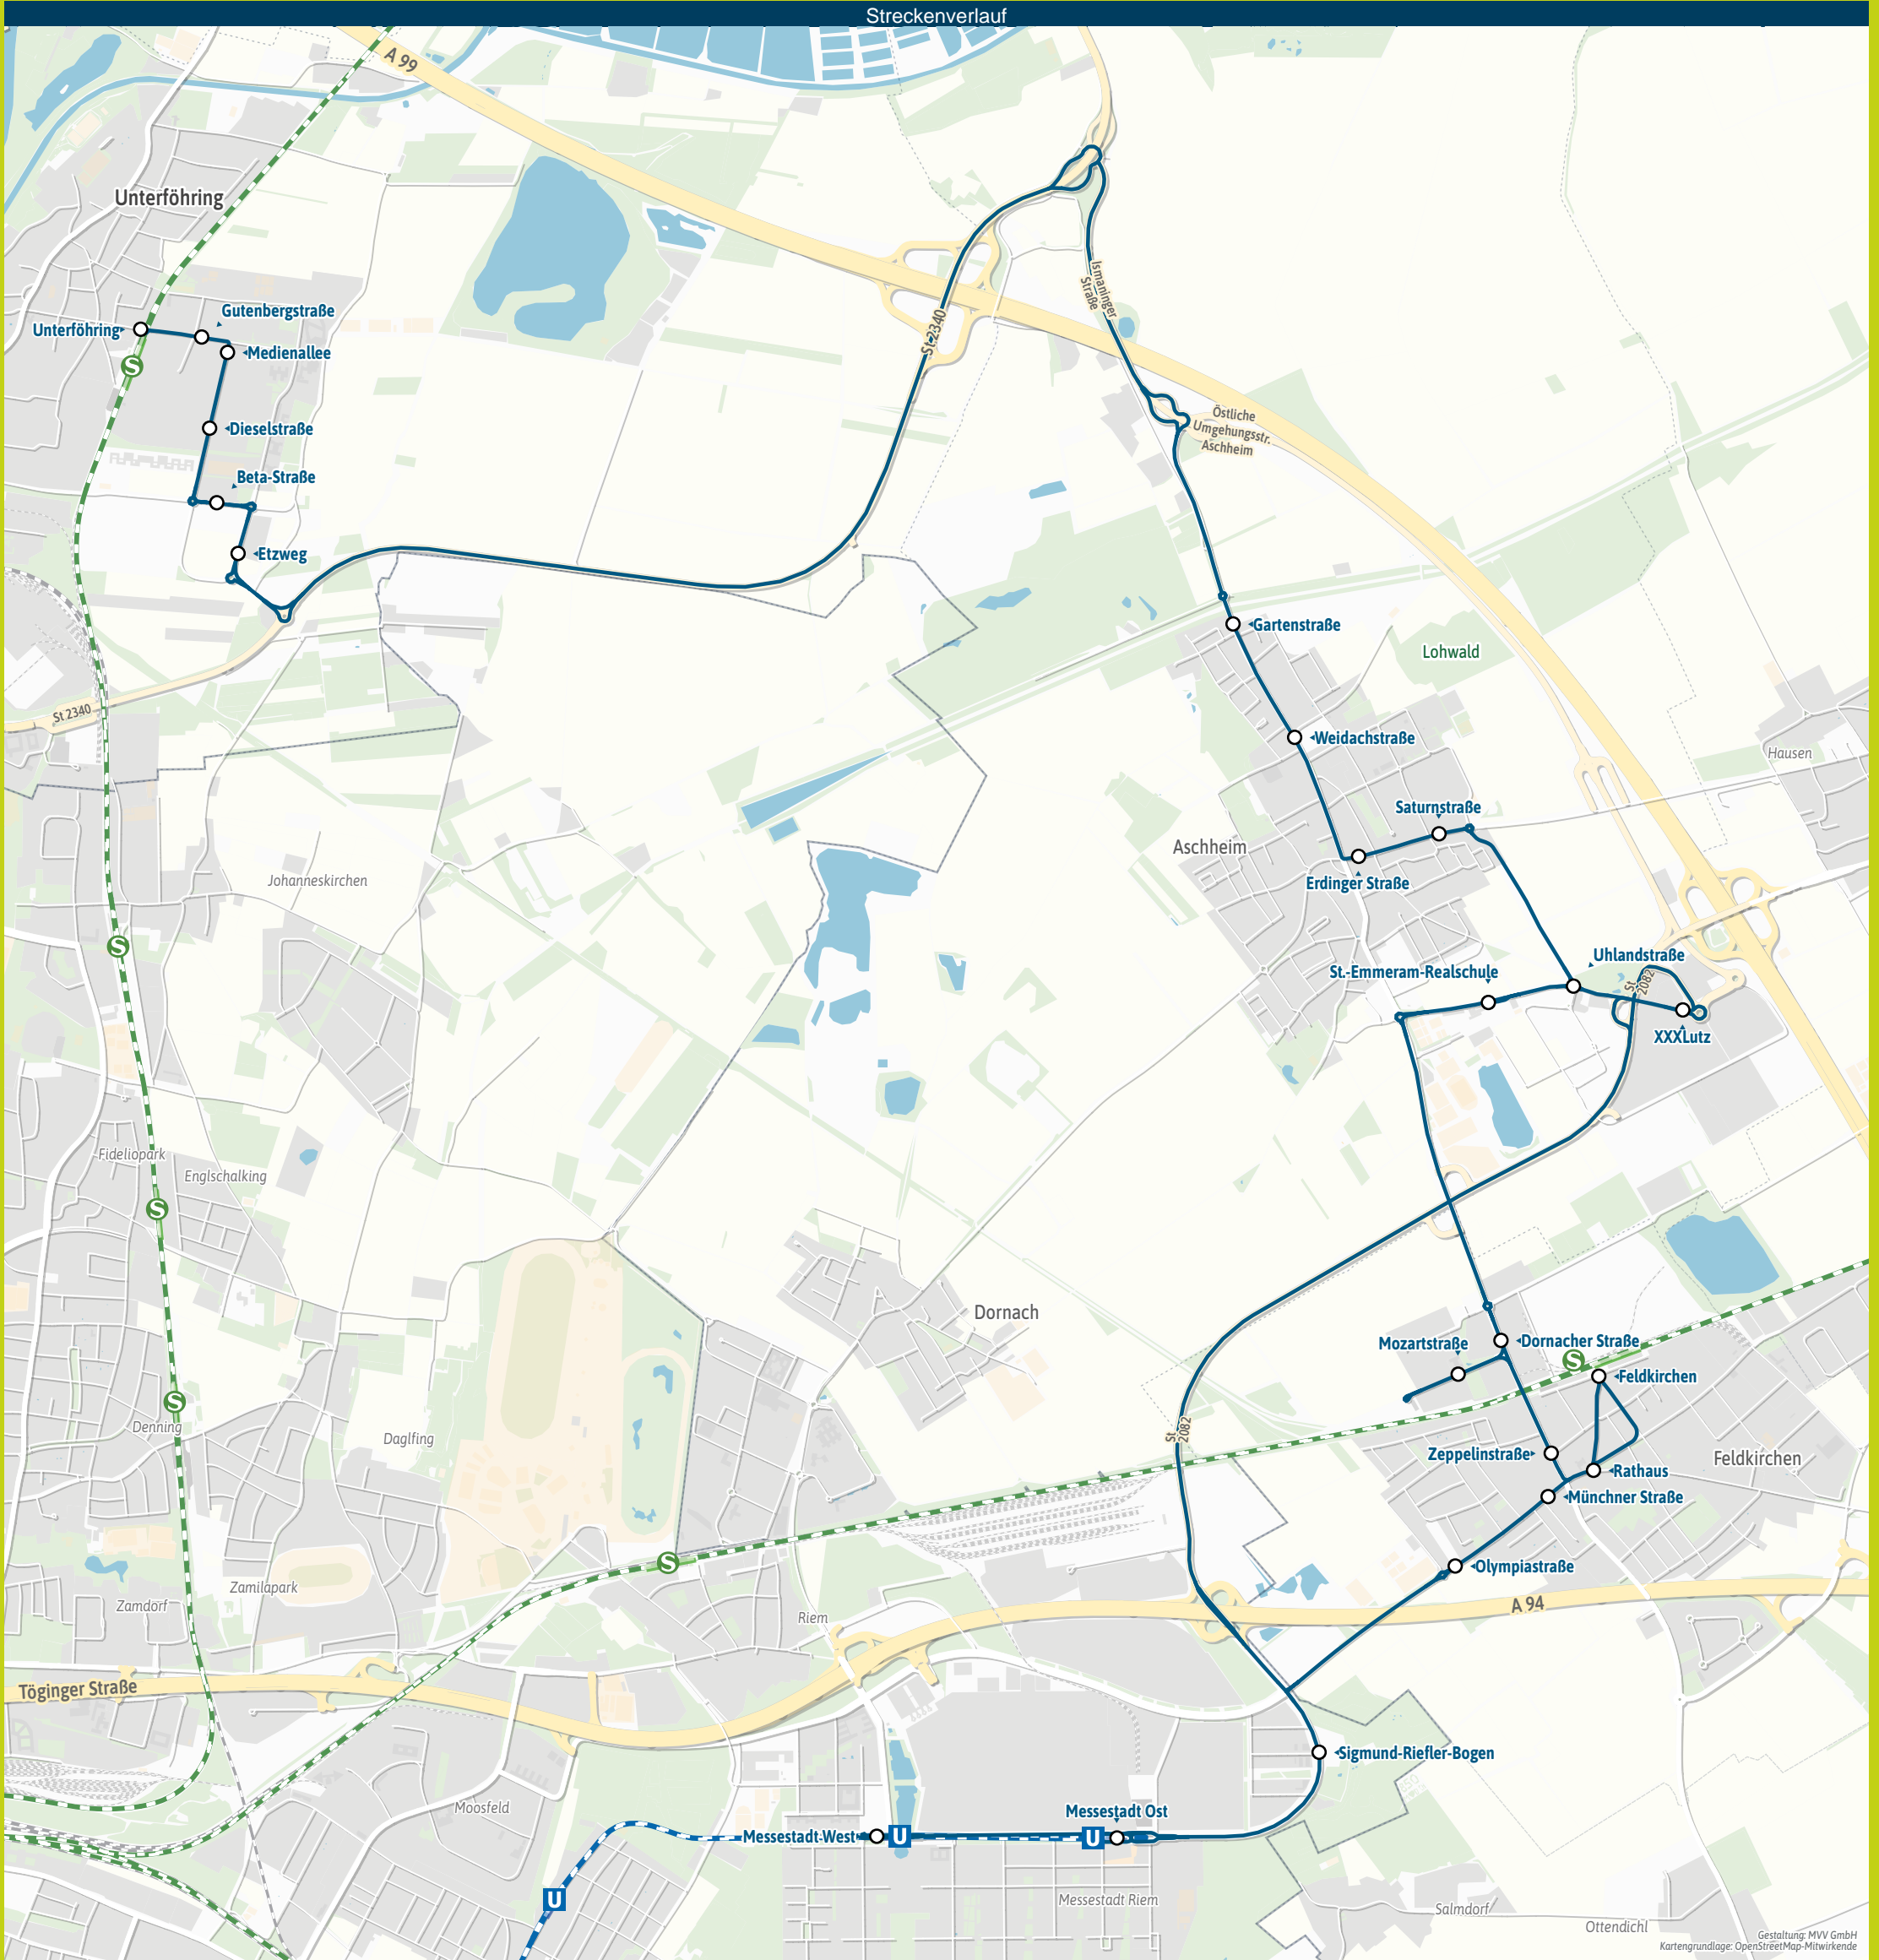

Weitere Linien an den Haltestellen der Linie 234

- Messestadt West ▶ U2 | ● 139 183 190 263 264 N74
- Messestadt Ost ▶ U2 | ● 186 190 262 N74
- Sigmund-Riefler-Bogen ▶ ● 186 262
- Feldkirchen, Olympiastraße ▶ ● 262
- - Münchner Straße ▶ ● 262
- - Rathaus ▶ ● 230 263
- - Feldkirchen ▶ S2 | ● 230 263
- - Rathaus ▶ ● 230 263
- - Zeppelinstraße ▶ X202 | ● 230
- - Mozartstraße
- - Dornacher Straße ▶ ● 230
- Aschheim, Realschule

- - XXXLutz
- - Uhlandstraße
- - Saturnstraße ▶ ● 263
- - Erdinger Straße ▶ ● 263
- - Weidachstraße ▶ ● 230
- - Gartenstraße ▶ ● 230
- Unterföhring, Etweg ▶ ● 233
- - Beta-Straße ▶ X205 | ● 189 233
- - Dieselstraße ▶ ● 233
- - Medienallee ▶ ● 233
- - Gutenbergstraße ▶ ● 189 233
- - Unterföhring ▶ S8 | ● 189 232 233

Minifahrplan
2025

BUS 234

**Dank Echtzeitinfos
bist Du informiert.**

**Mit der MVV-App
besser unterwegs.**

Mit der MVV-App zu Deinem
Ticket und Deinem Fahrplan!

Messestadt West U ↔
Feldkirchen S ↔ Aschheim ↔
Unterföhring S

Herausgeber Minifahrplan:
Münchner Verkehrs- und Tarifverbund GmbH (MVV)
im Auftrag der Verbundlandkreise und -städte im MVV
Fahrplanstand | 15. Dezember 2024

Münchner
Verkehrsverbund

mvv-auskunft.de
Fahrplan in Echtzeit

Streckenverlauf

1 km 2 km 3 km 4 km