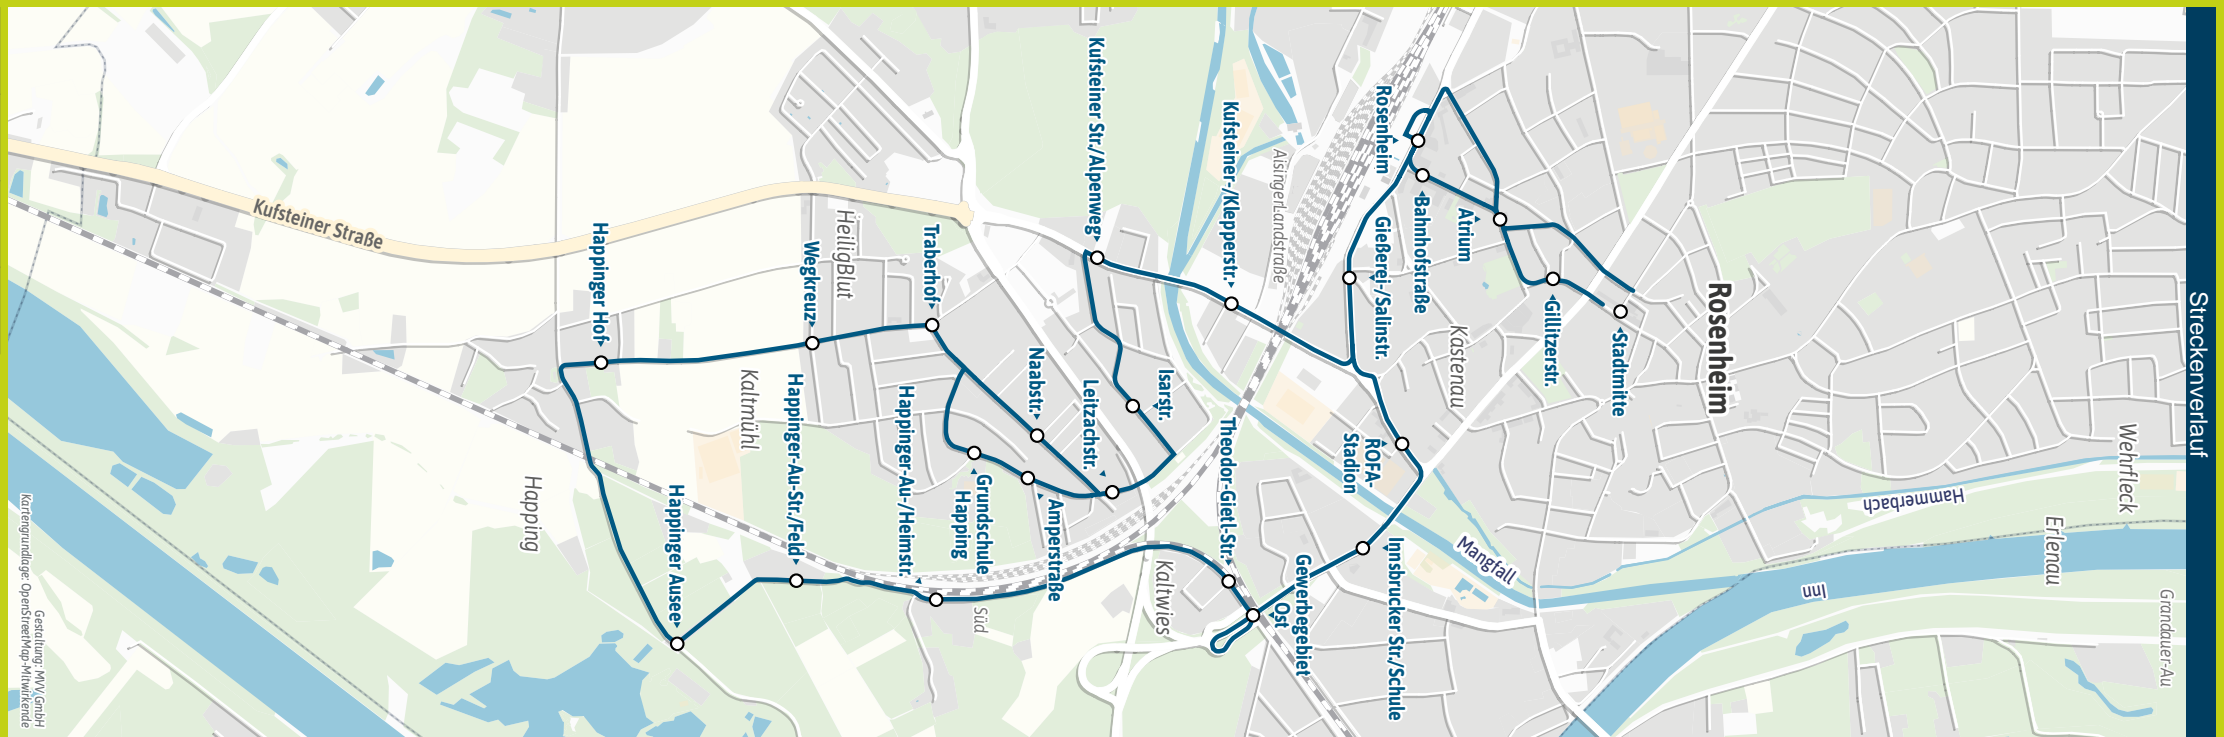

Mit dem MVV an Isar und Inn.

Und jetzt auch an den Lech.

Die Landkreise Landsberg am Lech und Weilheim-Schongau sind ab 1.1.2025 im MVV.

Fahr doch mal hin:
mvv-muenchen.de/willkommen

Dank Echtzeitinfos bist Du informiert.

Mit der MVV-App besser unterwegs.

Stadtmitte ▶ Bahnhof **R** ▶
Traberhof ▶ Happinger Au-Str./Feld ▶
Kastenuau ▶ ROFA-Stadion ▶
Bahnhof **R** ▶ Stadtmitte

Herausgeber Minifahrplan:
Münchner Verkehrs- und Tarifverbund GmbH (MVV)
im Auftrag der Verbundlandkreise und -städte im MVV
Fahrplanstand | 15. Dezember 2024

Busfahrten innerhalb einer Gemeinde gelten als Kurzstrecke: ROH = Rosenheim

Sonn- und Feiertag kein Betrieb

Am 24. und 31. Dezember gelten auf dieser Linie Sonderfahrpläne.

Fahrplan als PDF zum Download