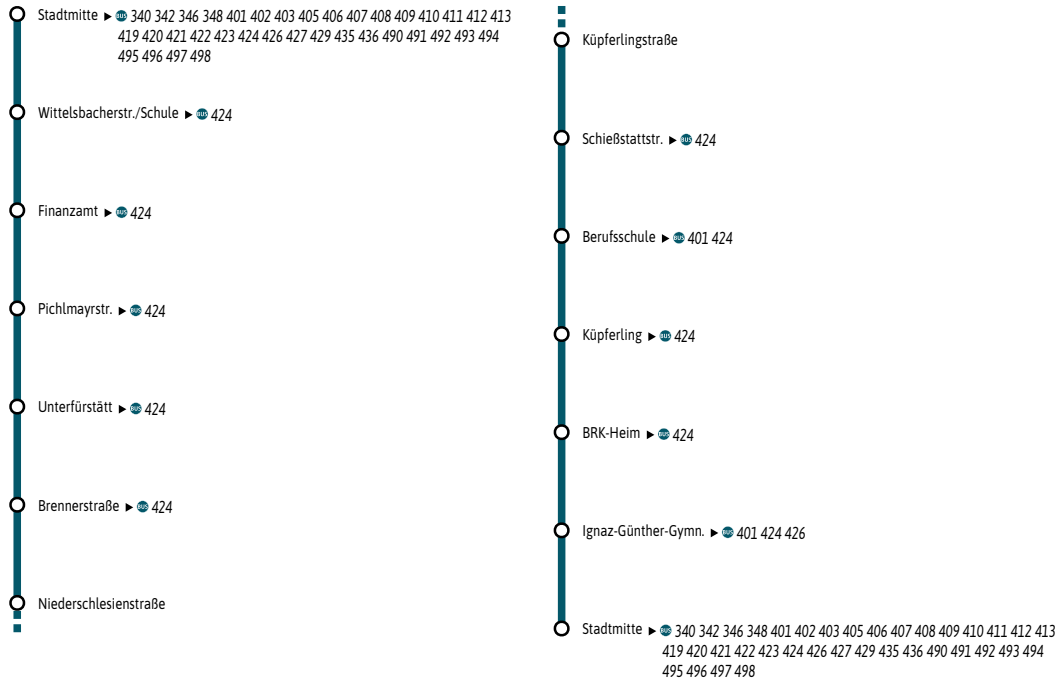

Umsteigemöglichkeiten StadtBus 404

Minifahrplan
2025

BUS 404

**Dank Echtzeitinfos
bist Du informiert.**

**Mit der MVV-App
besser unterwegs.**

Mit der MVV-App zu Deinem
Ticket und Deinem Fahrplan!

Herausgeber Minifahrplan:
Münchner Verkehrs- und Tarifverbund GmbH (MVV)
im Auftrag der Verbundlandkreise und -städte im MVV
Fahrplanstand | 15. Dezember 2024

Stadtmittle ▶ Unterfürstätt ▶
Küpferling ▶ Stadtmittle

stadtverkehr-rosenheim.de
mvv-auskunft.de

Streckenverlauf

Gestaltung: MVV GmbH
Kartengrundlage: OpenStreetMap-Mitwirkende

500 m 1 km 1,5 km 2 km

Zone	Stunde	Montag - Freitag				Samstag	
		6	7	8 - 18	19	9 - 18	
ROH 7	Rosenheim, Stadtmitte (Bstg C)	50	15	45	15	45	15
ROH 7	- Wittelsbacherstr./Schule	52	17	47	17	47	17
ROH 7	- Finanzamt	53	18	48	18	48	18
ROH 7	- Pichlmayrstr.	54	19	49	19	49	19
ROH 7	- Unterfürstätt	57	22	52	22	52	22
ROH 7	- Brennerstraße	57	22	52	22	52	22
ROH 7	- Niederschlesienstraße	58	23	53	23	53	23
ROH 7	- Küpferlingstraße	59	24	54	24	54	24
ROH 7	- Schießstattstr.	01	26	56	26	56	26
ROH 7	- Berufsschule	02	27	57	27	57	27
ROH 7	- Küpferling	04	29	59	29	59	29
ROH 7	- BRK-Heim	05	30	00	30	00	30
ROH 7	- Ignaz-Günther-Gymnasium	06	31	01	31	01	31
ROH 7	- Stadtmitte	08	33	03	33	03	33

Busfahrten innerhalb einer Gemeinde gelten als Kurzstrecke: ROH = Rosenheim

Sonn- und Feiertag kein Betrieb

Am 24. und 31. Dezember gelten auf dieser Linie Sonderfahrpläne.

Fahrplan als PDF zum Download