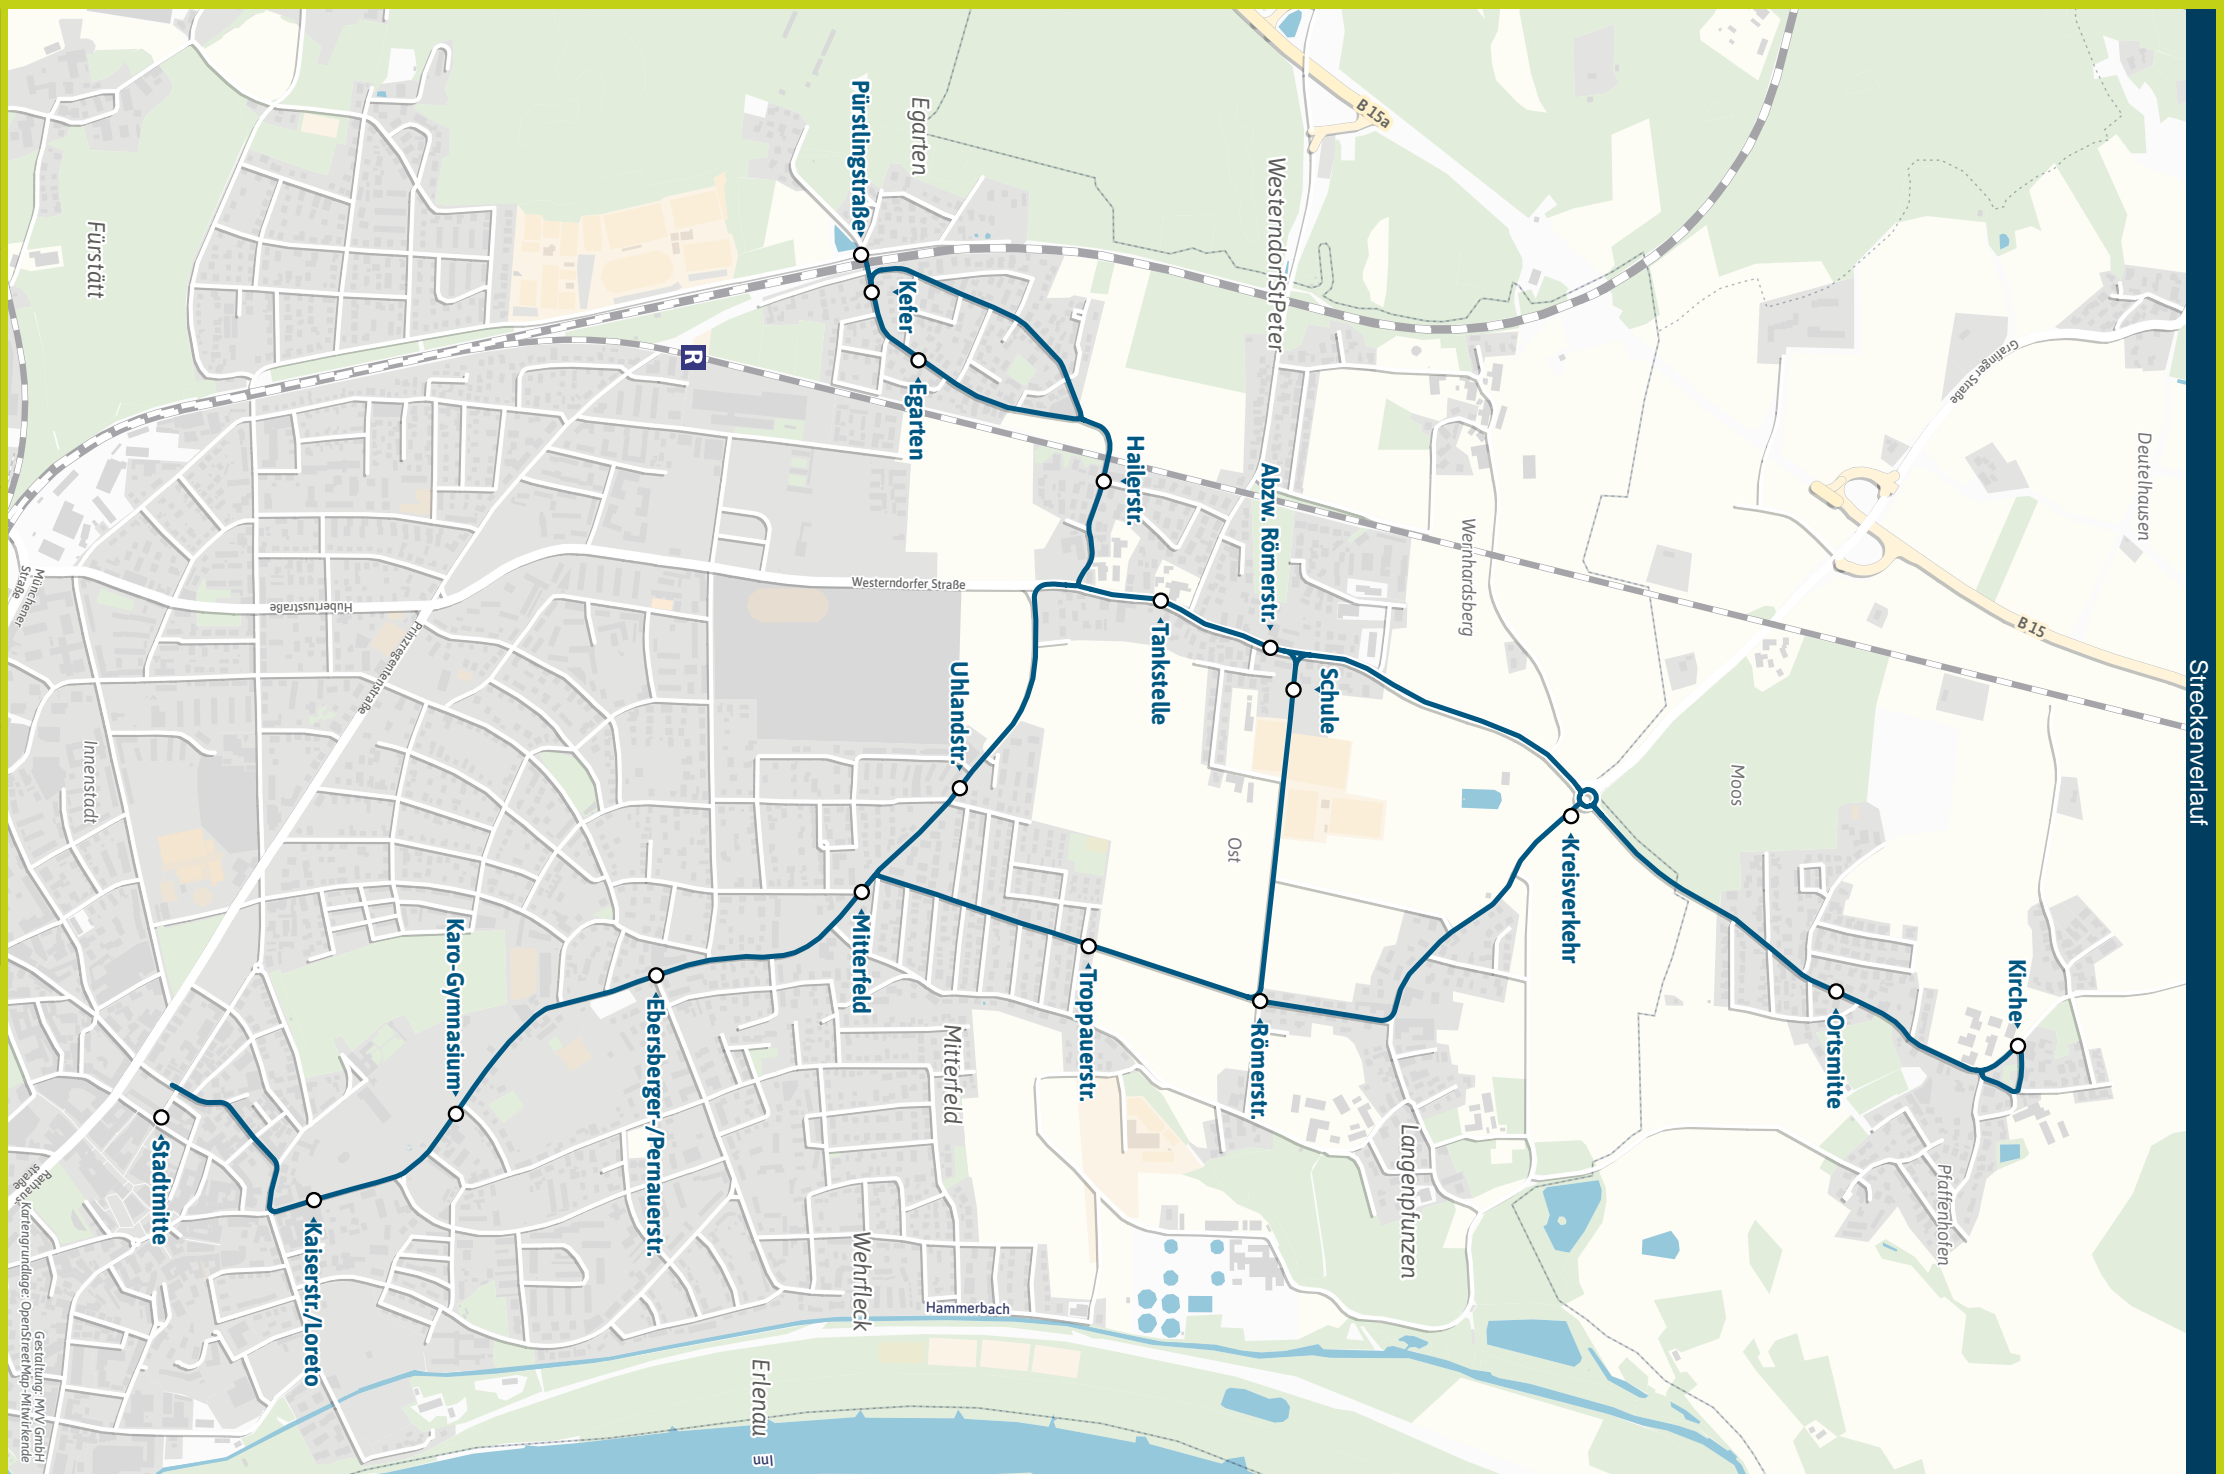

**Minifahrplan
2025**

BUS 405

**Dank Echtzeitinfos
bist Du informiert.**

**Mit der MVV-App
besser unterwegs.**

**Mit der MVV-App zu Deinem
Ticket und Deinem Fahrplan!**

**Stadtmitte ◄ Mitterfeld ◄
Langenpfunzen ◄
(Pfaffenhofen ◄
) Westerndorf St.Peter ◄
Egarten**

Herausgeber Minifahrplan:
Münchner Verkehrs- und Tarifverbund GmbH (MVV)
im Auftrag der Verbundlandkreise und -städte im MVV
Fahrplanstand | 15. Dezember 2024

Strackeverlauf

Gestaltung: MVV GmbH
Basis: Kartengrundlage: OpenStreetMap, Mitwirkende

Busfahrten innerhalb einer Gemeinde gelten als Kurzstrecke: ROH = Rosenheim, SCC = Schechen

Sonn- und Feiertag kein Betrieb

Am 24. und 31. Dezember gelten auf dieser Linie Sonderfahrpläne.

Egarten - Westerndorf St.Peter - Mitterfeld - Stadtmitte

Busfahrten innerhalb einer Gemeinde gelten als Kurzstrecke: ROH = Rosenheim, SCC = Schechen

Sonn- und Feiertag kein Betrieb

Am 24. und 31. Dezember gelten auf dieser Linie Sonderfahrpläne.

Fahrplan als PDF zum Download