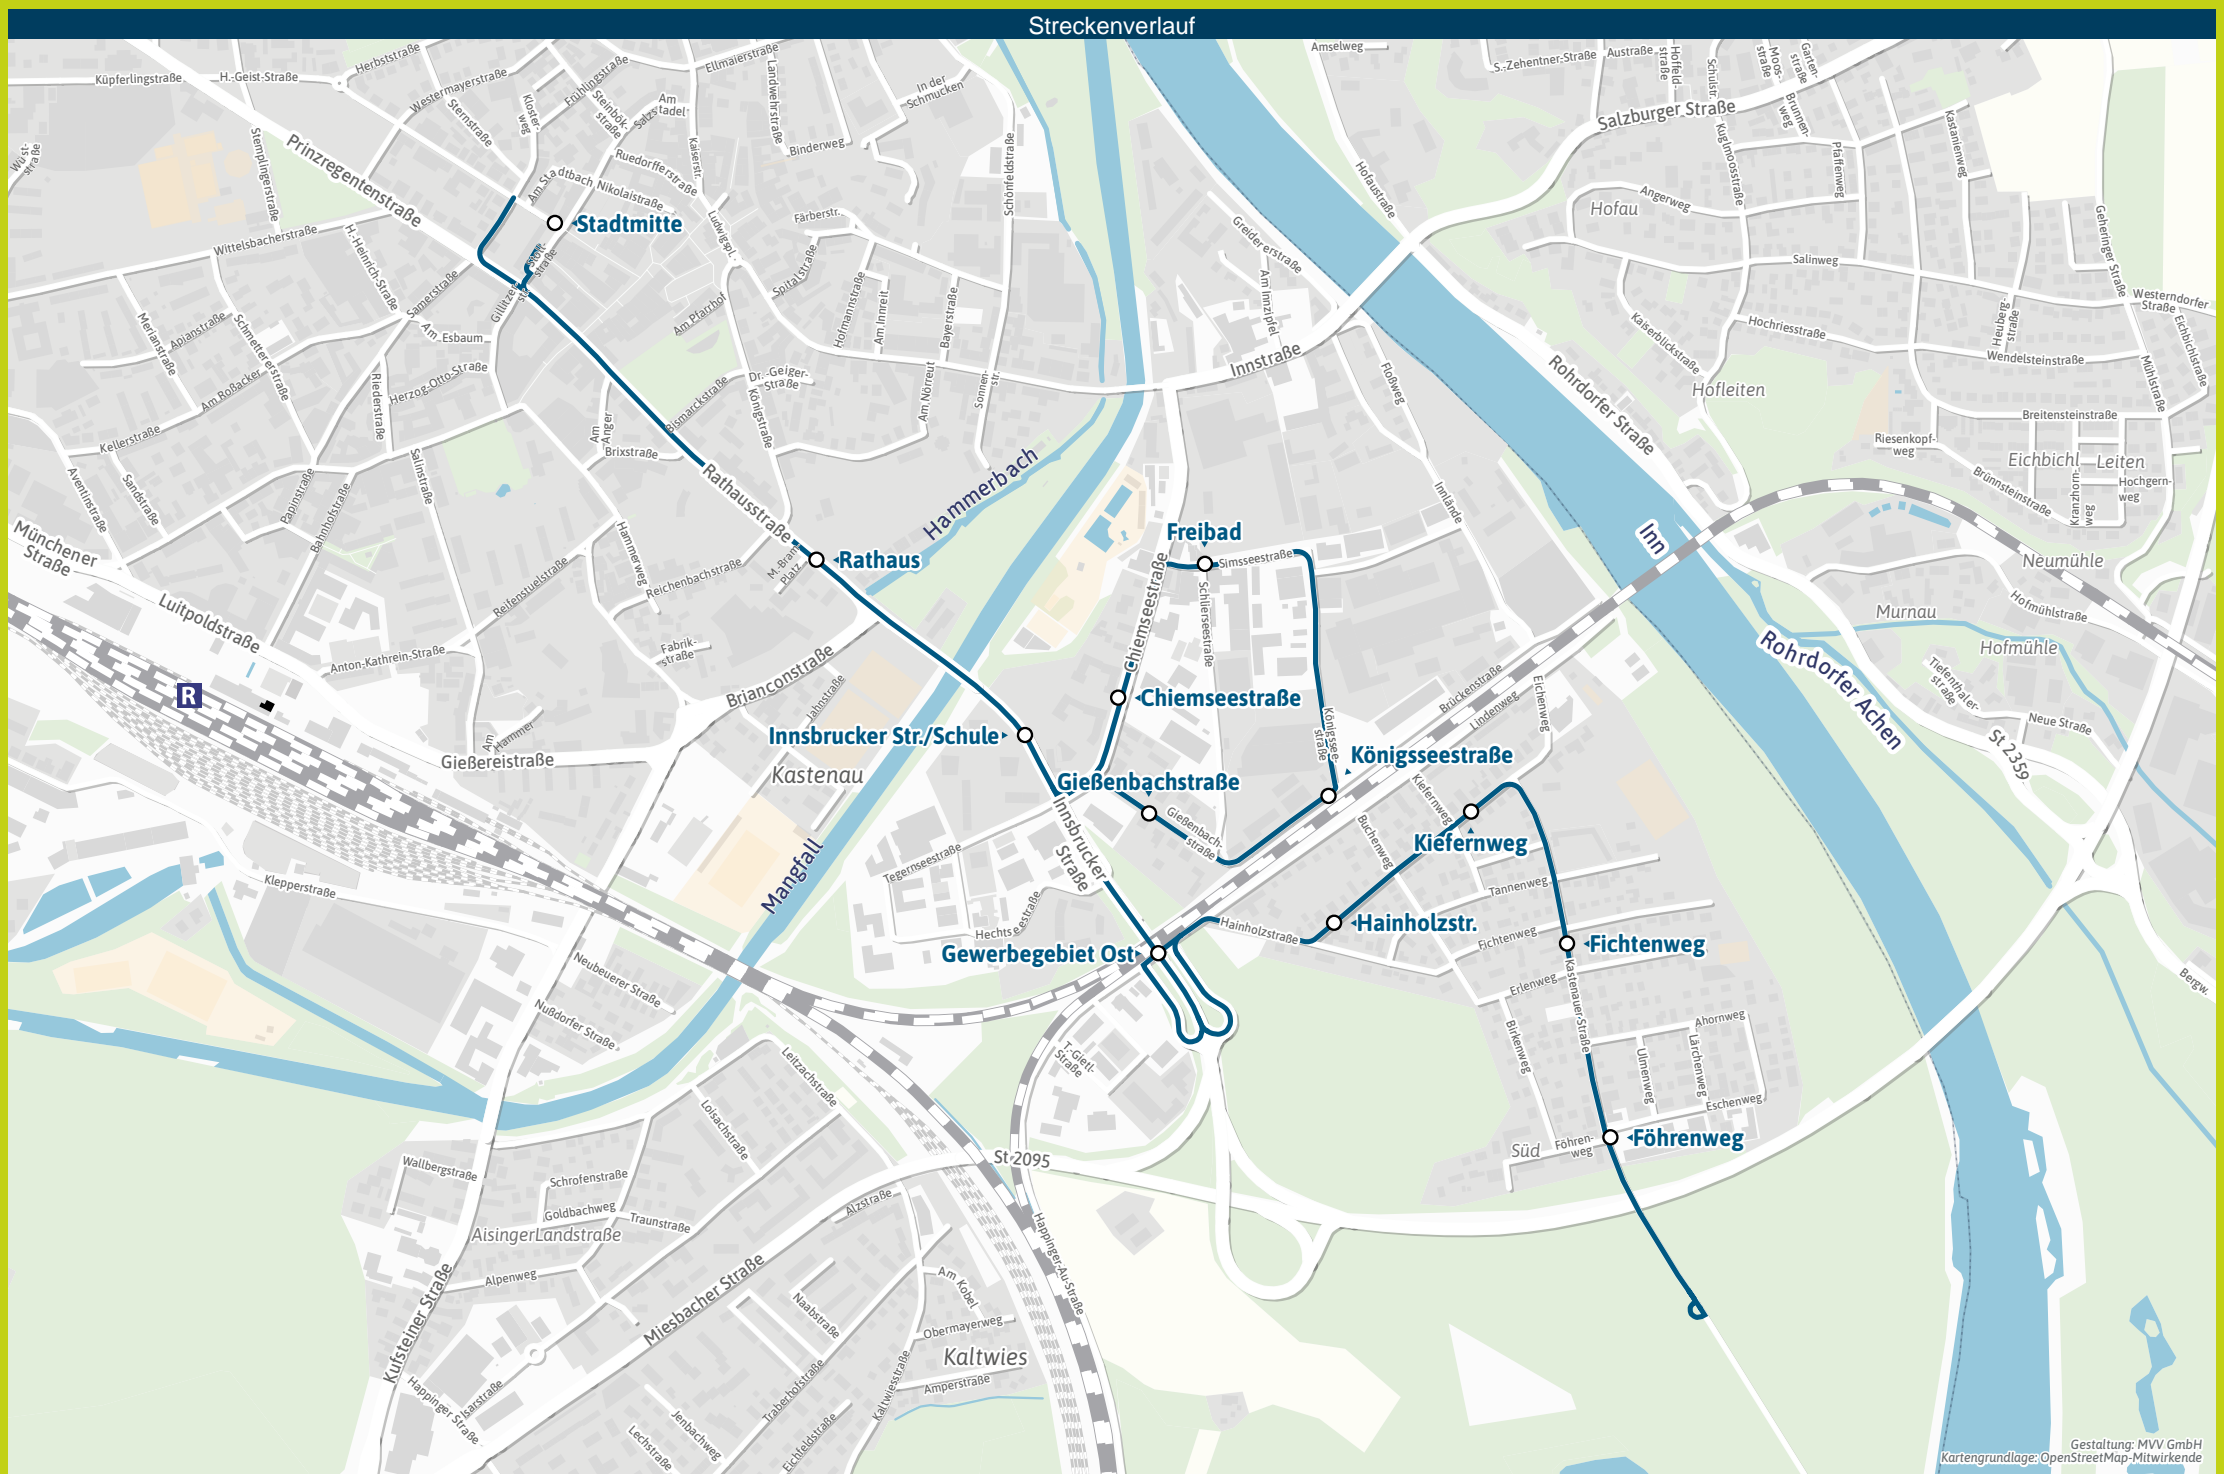

- Freibad
- Chiemseestraße
- Gewerbegebiet Ost ▶ 403 413 420
- Hainholzstr. ▶ 420
- Kiefernweg ▶ 420
- Fichtenweg ▶ 420
- Föhrenweg ▶ 420

**Minifahrplan  
2025**

**BUS 410**

**Dank Echtzeitinfos  
bist Du informiert.**

**Mit der MVV-App  
besser unterwegs.**

**Stadtmitte ↔ Kastenau**

**Herausgeber Minifahrplan:**  
Münchner Verkehrs- und Tarifverbund GmbH (MVV)  
im Auftrag der Verbundlandkreise und -städte im MVV  
Fahrplanstand | 15. Dezember 2024

Zone	Stunde	Samstag	
		18	19
ROH	7 - Rosenheim, Stadtmitte (Bstg C)	15	45
ROH	7 - Rathaus	17	47
ROH	7 - Innsbrucker Str./Schule	19	49
ROH	7 - Gießenbachstraße	20	50
ROH	7 - Königsseestraße	21	51
ROH	7 - Freibad	22	52
ROH	7 - Chiemseestraße	23	53
ROH	7 - Gewerbegebiet Ost	25	55
ROH	7 - Hainholzstr.	26	56
ROH	7 - Kiefernweg	27	57
ROH	7 - Fichtenweg	28	58
ROH	7 - Föhrenweg	32	02

☒ = nur an Schultagen    ↘ = Weiterfahrt im selben Fahrzeug möglich

Busfahrten innerhalb einer Gemeinde gelten als Kurzstrecke: ROH = Rosenheim

Sonn- und Feiertag kein Betrieb

Am 24. und 31. Dezember gelten auf dieser Linie Sonderfahrpläne.