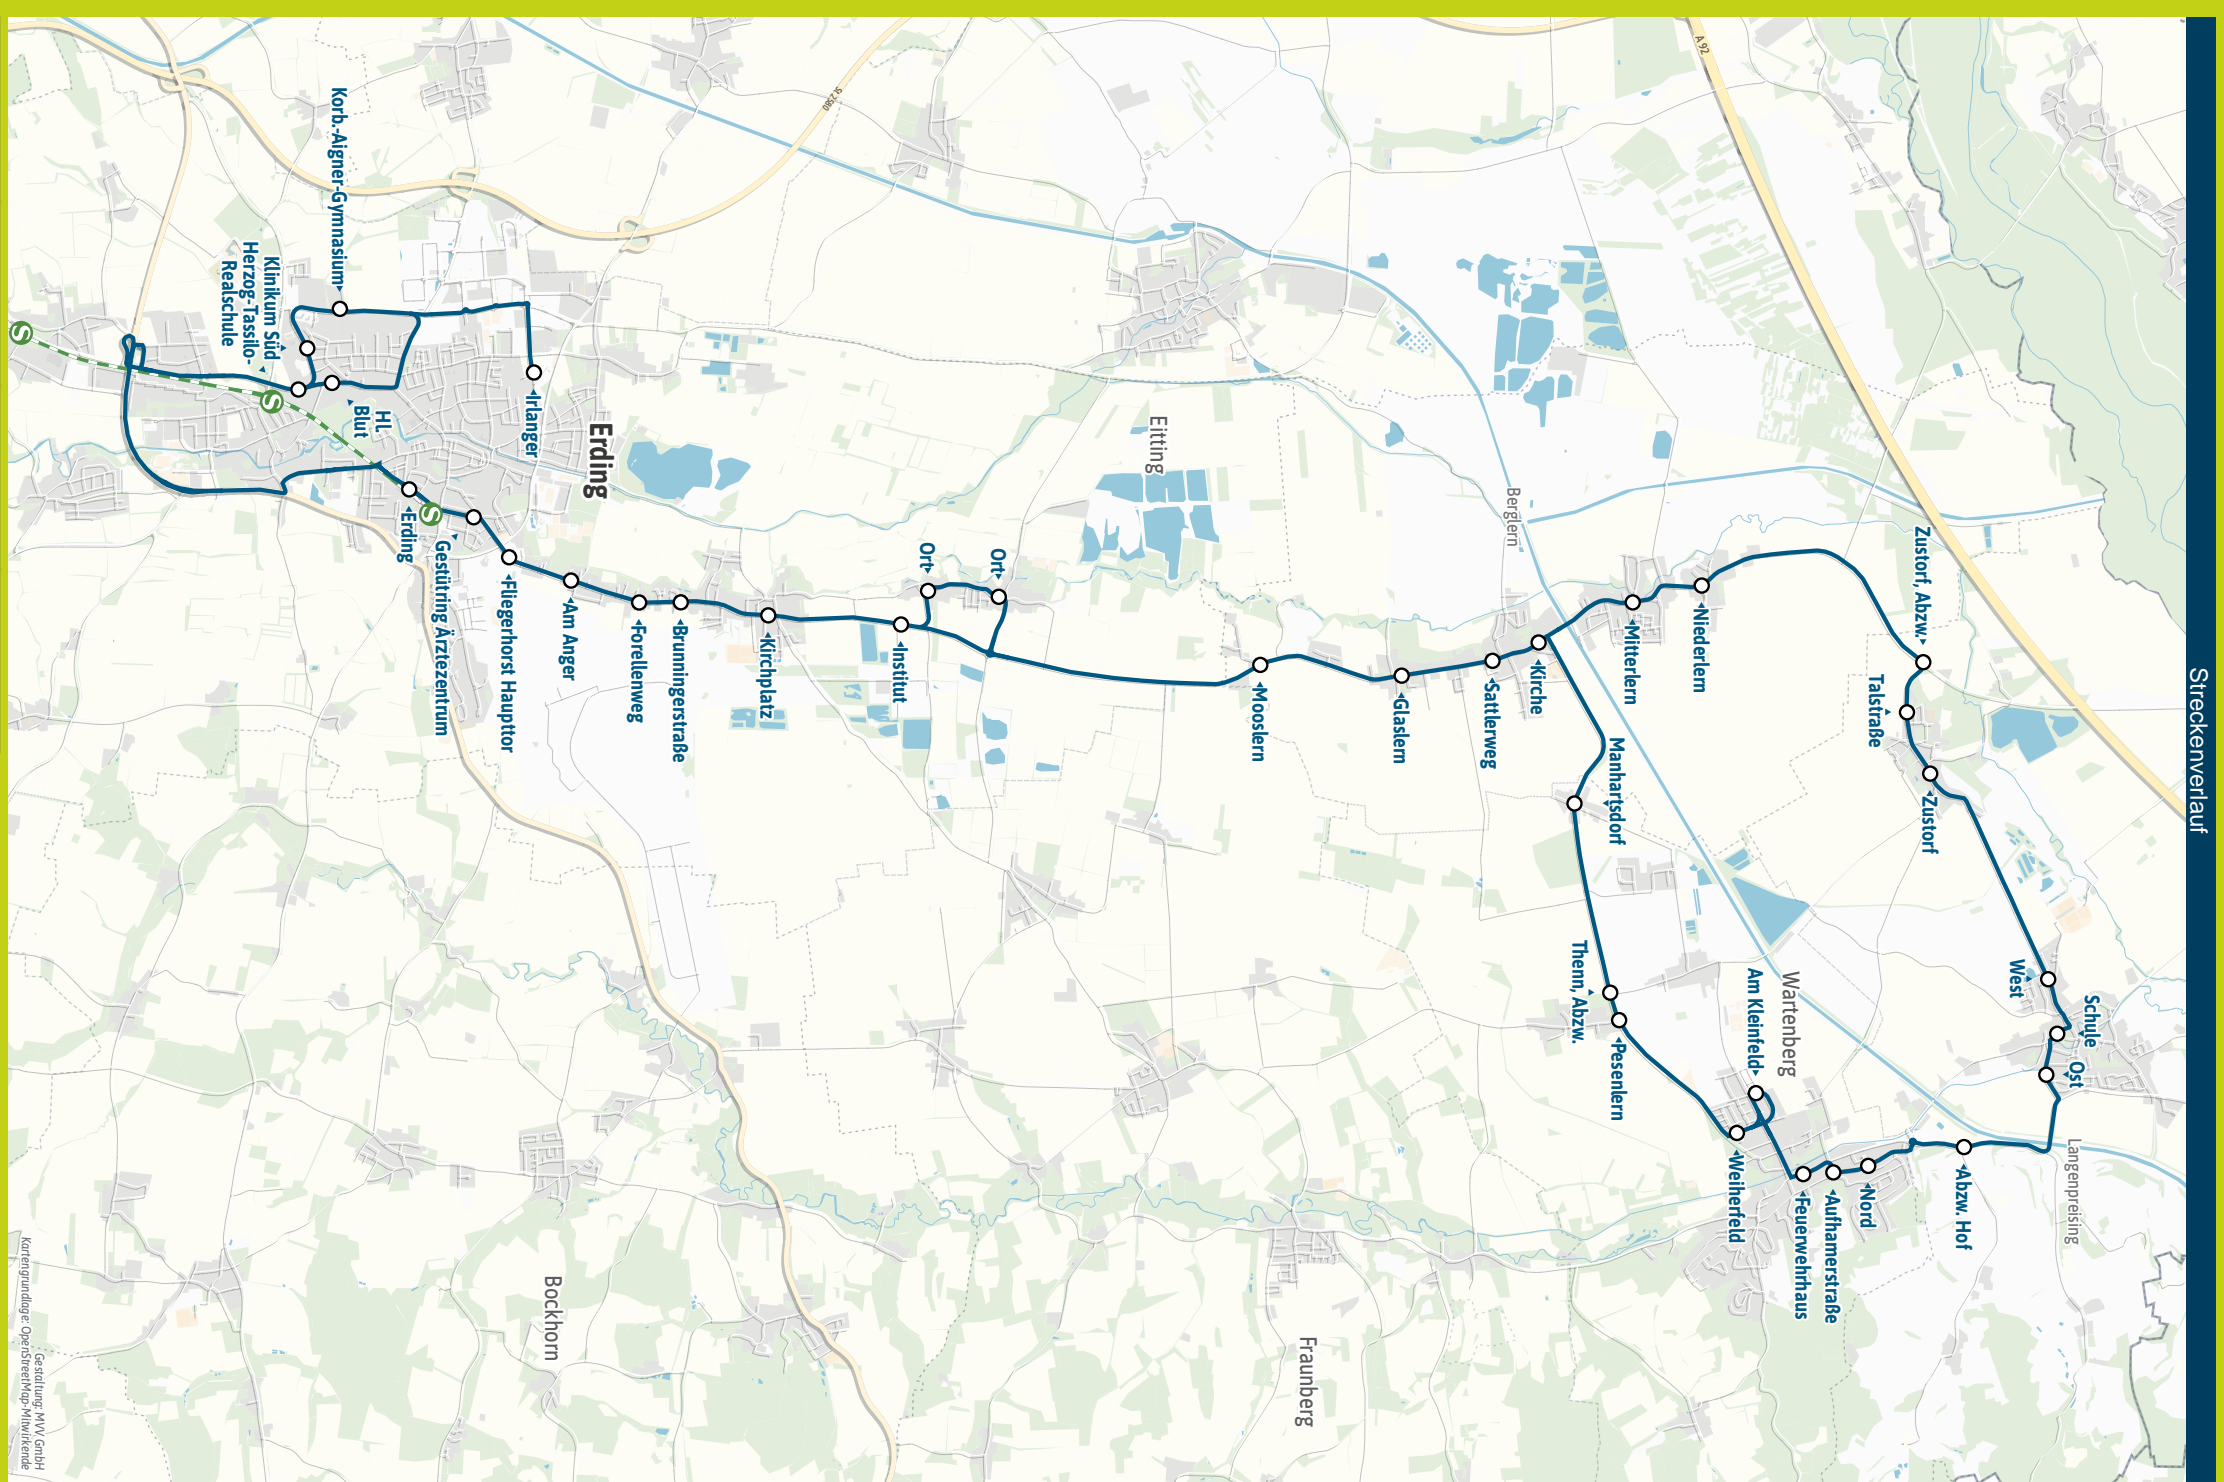

- Am Anger ▶ 501 528 | 5010 5020
- Erding, Fliegerhorst Hauptort ▶ 501 528 | 5010 5020
- Gestütring Ärztezentrum ▶ 501 511 512 523 524 528 569 | 5010 5020
- Wartenberg, Aufhamerstraße ▶ 501 | 5010 5020
- Am Kleinfeld
- Weiherfeld
- Pesenlern
- Thenn, Abzw.
- Manhartsdorf
- Wartenberg, Feuerwehrhaus ▶ 501 561 | 5010 5020
- Aufhamerstraße ▶ 501 | 5010 5020
- Nord ▶ 501 | 5010 5020
- Langenpreising, Abzw. Hof ▶ 501 | 5010 5020
- Ost ▶ 501 | 5010 5020
- Schule ▶ 501 | 5010 5020
- West ▶ 5010 5020
- Zustorf ▶ 5010 5020
- Talstraße ▶ 5010 5020
- Zustorf, Abzw. ▶ 5010 5020
- Niederlern ▶ 5010 5020
- Mitterlern ▶ 5010 5020
- Berglern, Kirche ▶ 5010 5020
- Erding ▶ S2 | 501 507 511 512 515 522 523 524 525 526 527 528 531 561 562 564 565 567 568 569 | 5010 5020 5670 5680
- Herzog-Tassilo-Realschule ▶ 501 507 511 522 525 526 527 528 531 562 564 568 569 | 5680
- HL Blut ▶ 501 511 515 525 527 528 562 564 569
- Korbinian-Aigner-Gymnasium ▶ 501 507 511 515 522 523 524 525 526 561 562 564 565 569
- Irlanger ▶ 501 507 511 523 524 531 561 562 564 567 569

Minifahrplan
2025

BUS 502

**Dank Echtzeitinfos
bist Du informiert.**

**Mit der MVV-App
besser unterwegs.**

**Wartenberg ◀
Langenpreising ◀ Berglern ◀
Erding S**

Herausgeber Minifahrplan:
Münchner Verkehrs- und Tarifverbund GmbH (MVV)
im Auftrag der Verbundlandkreise und -städte im MVV
Fahrplanstand | 15. Dezember 2024

Münchner Verkehrsverbund mvv-auskunft.de
Fahrplan in Echtzeit

Streckenverlauf