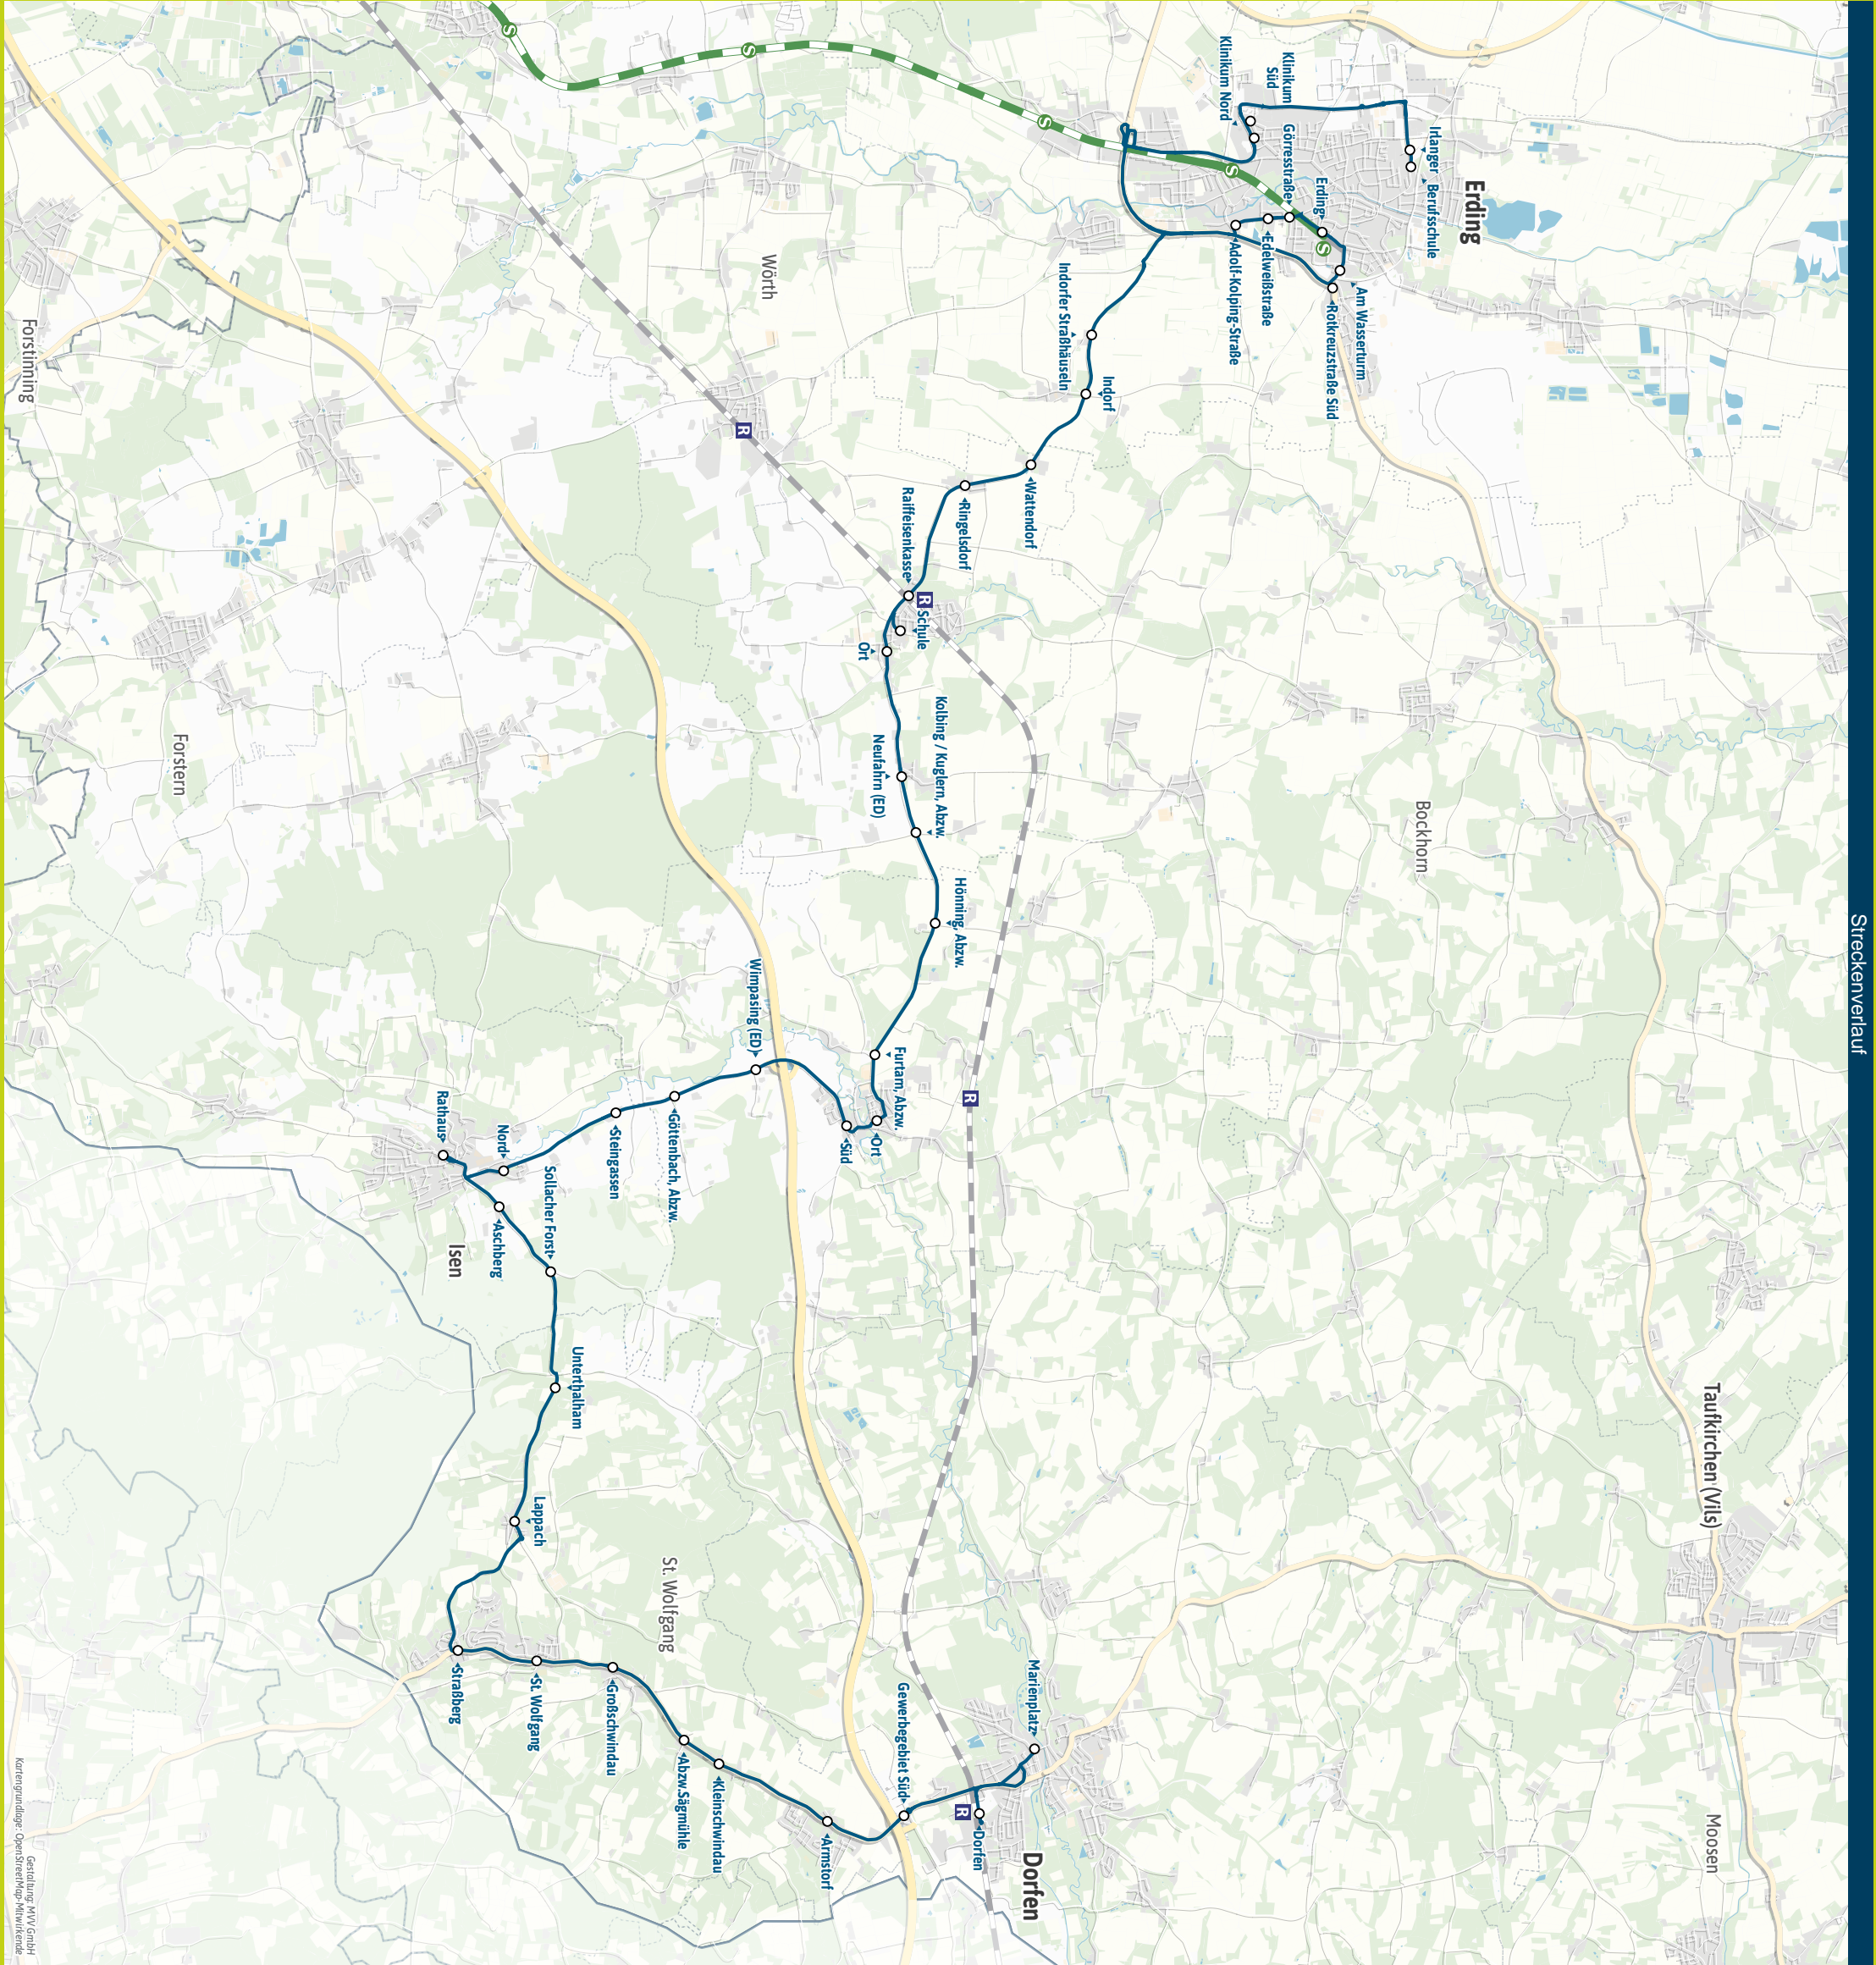

Minifahrplan
2025

BUS 567

**Dank Echtzeitinfos
bist Du informiert.**

**Mit der MVV-App
besser unterwegs.**

Mit der MVV-App zu Deinem
Ticket und Deinem Fahrplan!

Dorfen, Marienplatz ◀
St. Wolfgang ▶ Isen ▶
Walpertskirchen ◀ Erding Ⓢ

Herausgeber Minifahrplan:
Münchner Verkehrs- und Tarifverbund GmbH (MVV)
im Auftrag der Verbundlandkreise und -städte im MVV
Fahrplanstand | 15. Dezember 2024

Münchner
Verkehrsverbund

mvv-auskunft.de
Fahrplan in Echtzeit

Streckenverlauf

Dorfen, Marienplatz - St. Wolfgang - Isen - Walpertskirchen - Erding

Table with columns: Zone, Verkehrshinweis, Montag - Freitag, Samstag. Rows include Dorfen, Marienplatz, St. Wolfgang, Isen, Walpertskirchen, Erding.

Sonn- und Feiertag sowie 24. und 31. Dezember kein Betrieb

Erding - Walpertskirchen - Isen - St. Wolfgang - Dorfen, Marienplatz

Table with columns: Zone, Verkehrshinweis, Montag - Freitag, Samstag. Rows include Erding, Irlanger, Klinikum Süd, Erding, Marienplatz, Erding, Walpertskirchen, Isen, St. Wolfgang, Dorfen, Marienplatz.