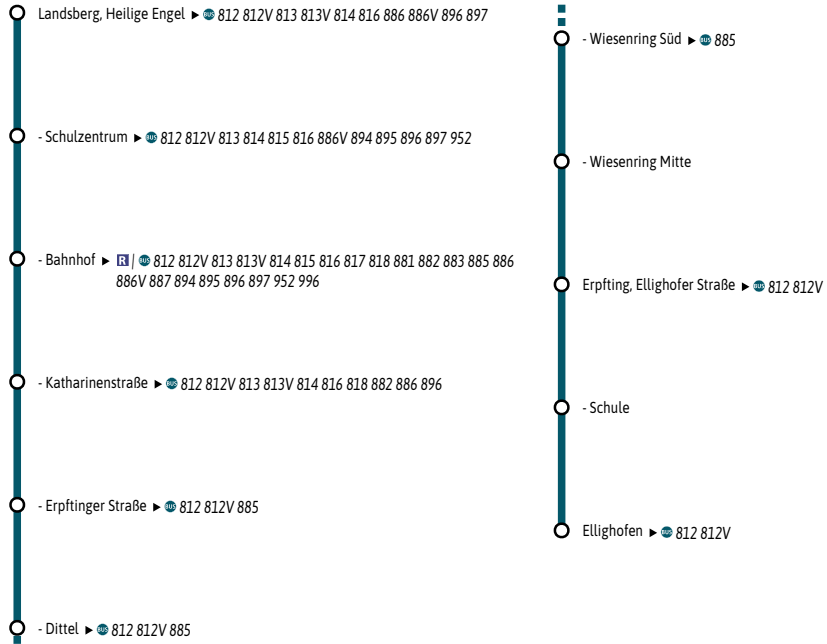

Umsteigemöglichkeiten RegionalBus 811

**Minifahrplan
2025**

BUS 811

**Dank Echtzeitinfos
bist Du informiert.**

**Mit der MVV-App
besser unterwegs.**

Mit der MVV-App zu Deinem
Ticket und Deinem Fahrplan!

Landsberg am Lech R ◀ ▶
Erpfing ▶ ▶ **Ellighofen**

Herausgeber Minifahrplan:
Münchner Verkehrs- und Tarifverbund GmbH (MVV)
im Auftrag der Verbundlandkreise und -städte im MVV
Fahrplanstand | 1. Januar 2025

mvv-auskunft.de
Fahrplan in Echtzeit

Streckenverlauf

811

Landsberg am Lech **R** - Erpfting - Ellighofen

Neue Linie im MVV durch Aufnahme des LK Landsberg in den MVV. Ehemalige LVG-Linie 11.

Zone		Montag-Freitag (Schule)				
LBL	7 Landsberg, Heilige Engel	7.35				13.20
LBL	7 - Bahnhof (Bstg 2) R		11.45			
LBL	7 - Katharinenstraße		11.47			
LBL	7 - Erpftinger Straße		11.48			
LBL	7 - Dittel	7.38	11.49			13.22
LBL	7 - Wiesenring Süd	7.39				
LBL	7 - Wiesenring Mitte	7.42				
LBL	7 Erpfting, Ellighofer Straße		11.51			13.27
LBL	7 - Schule	7.52	11.20	12.15	13.00	
	811 Erpfting, Schule	ab	7.52			
	811 Landsberg, Bahnhof	an	8.00			
LBL	7 Ellighofen	an	11.25	12.20	13.05	13.33

↪ = Weiterfahrt im selben Fahrzeug möglich

Busfahrten innerhalb einer Gemeinde gelten als Kurzstrecke: LBL = Landsberg am Lech

Samstag, Sonn- und Feiertag sowie am 24.12. und 31.12. kein Betrieb.

811

Ellighofen - Erpfting - Landsberg am Lech **R**