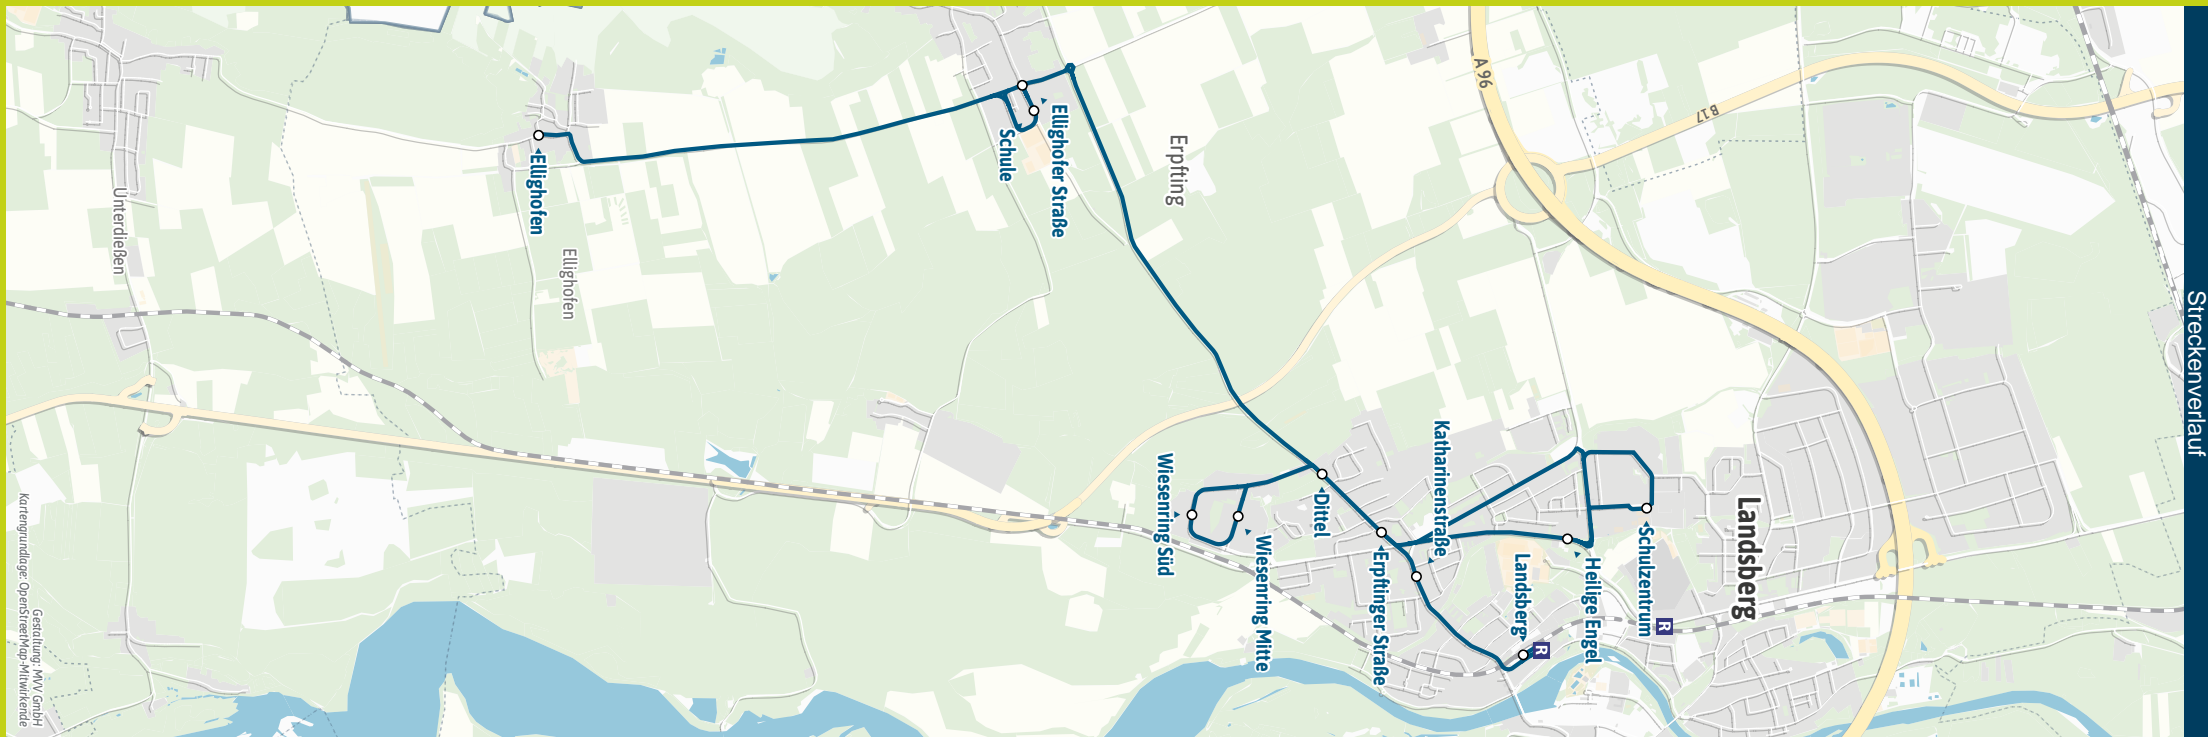

Umsteigemöglichkeiten RegionalBus 811

**Minifahrplan
2025**

BUS 811

**Dank Echtzeitinfos
bist Du informiert.**

**Mit der MVV-App
besser unterwegs.**

Mit der MVV-App zu Deinem
Ticket und Deinem Fahrplan!

Landsberg am Lech R ◀ ▶
Erpfing ▶ ▶ **Ellighofen**

Herausgeber Minifahrplan:
Münchner Verkehrs- und Tarifverbund GmbH (MVV)
im Auftrag der Verbundlandkreise und -städte im MVV
Fahrplanstand | 1. Januar 2025

mvv-auskunft.de
Fahrplan in Echtzeit

Streckenverlauf

811

Landsberg am Lech **R** - Erpfting - Ellighofen

Neue Linie im MVV durch Aufnahme des LK Landsberg in den MVV. Ehemalige LVG-Linie 11.

Zone		Montag-Freitag (Schule)				
LBL	7 Landsberg, Heilige Engel	7.35				13.20
LBL	7 - Bahnhof (Bstg 2) R		11.45			
LBL	7 - Katharinenstraße		11.47			
LBL	7 - Erpftinger Straße		11.48			
LBL	7 - Dittel	7.38	11.49			13.22
LBL	7 - Wiesenring Süd	7.39				
LBL	7 - Wiesenring Mitte	7.42				
LBL	7 Erpfting, Ellighofer Straße		11.51			13.27
LBL	7 - Schule	7.52	11.20	12.15	13.00	
	811 Erpfting, Schule	ab	7.52			
	811 Landsberg, Bahnhof	an	8.00			
LBL	7 Ellighofen	an	11.25	12.20	13.05	13.33

↪ = Weiterfahrt im selben Fahrzeug möglich

Busfahrten innerhalb einer Gemeinde gelten als Kurzstrecke: LBL = Landsberg am Lech

Samstag, Sonn- und Feiertag sowie am 24.12. und 31.12. kein Betrieb.

811

Ellighofen - Erpfting - Landsberg am Lech **R**