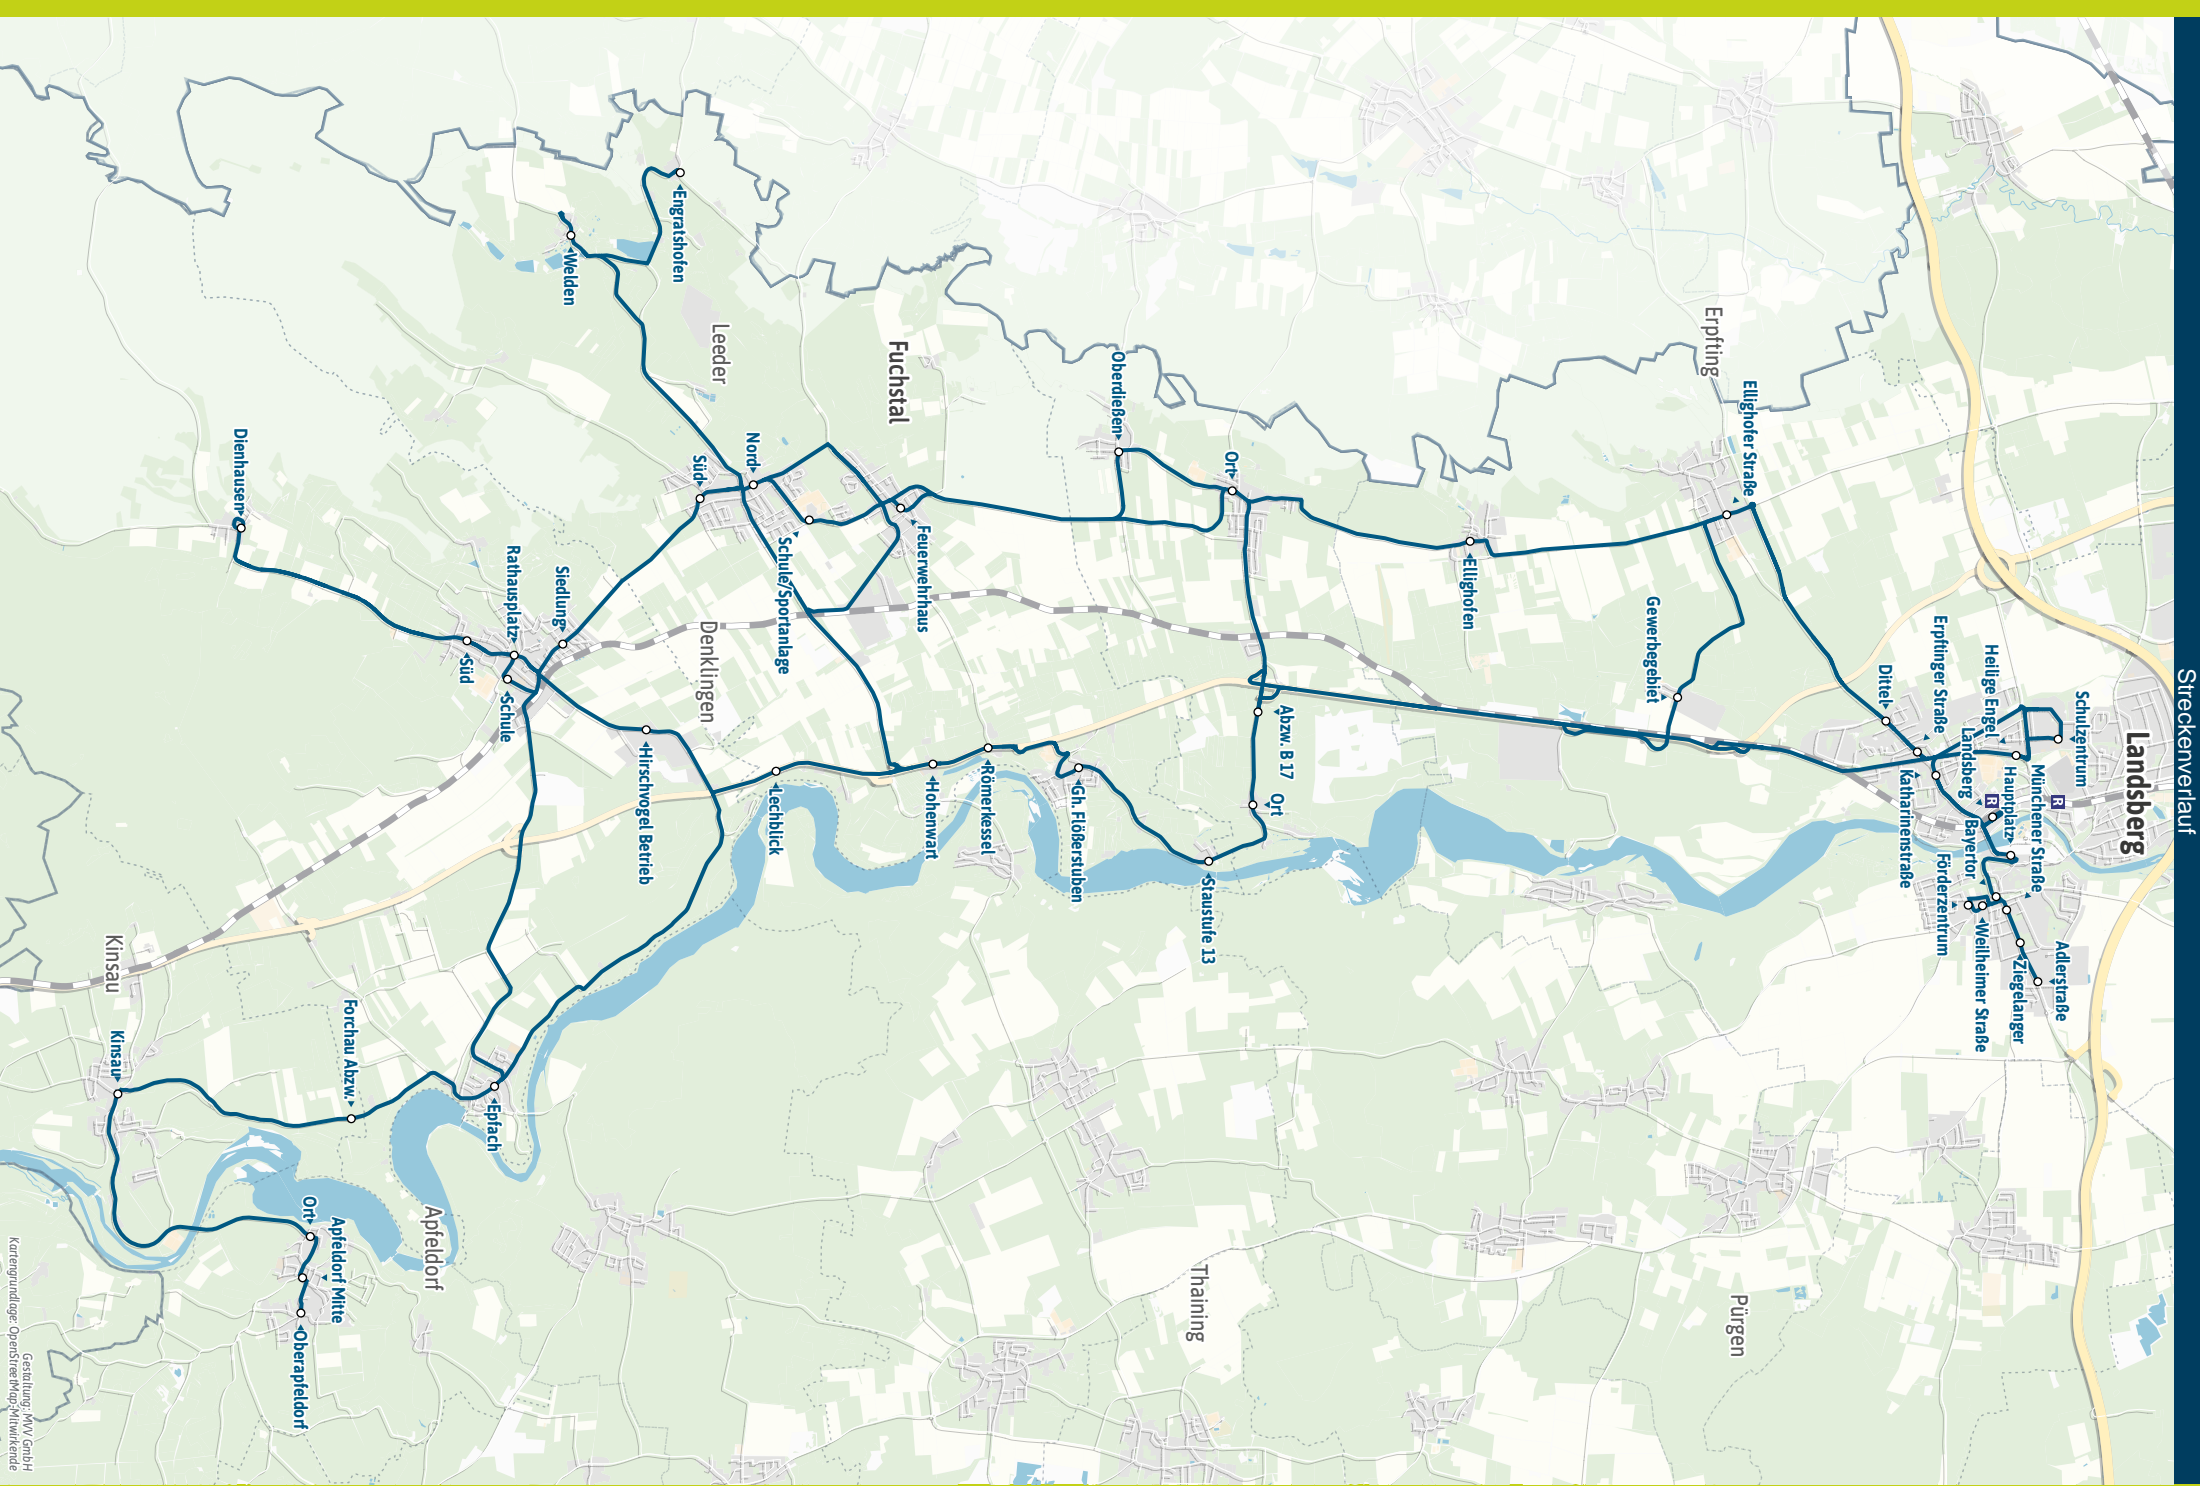

Landsberg - Fuchstal / Denklingen / Apfeldorf und zurück

Neue Linie im MVV durch Aufnahme der LK Landsberg u. Weilheim-Schongau in den MVV. Ehemalige LVG-Linie 221 (bzw. RVO-Linie 9834).

Zone	Montag-Freitag (Schule)		
LBL 7 Landsberg, Adlerstraße	13.02		
LBL 7 - Förderzentrum	13.07		
LBL 7 - Bayerort	13.08		
LBL 7 - Hauptplatz	13.10		
LBL 7 - Bahnhof (Bstg 4) [I]		13.19	
LBL 7 - Katharinenstraße	13.12		
LBL 7 - Schulzentrum	13.17	13.19	13.24
LBL 7 - Heilige Engel	13.19	13.21	
LBL 7 - Erpfinger Straße		13.26	
LBL 7 - Dittel		13.26	
LBL 7 Erpfing, Ellighofer Straße		13.30	
LBL 7 Ellighofen		13.32	
LBL 7 Friedheim, Gewerbegebiet	13.22		
UDI 8 Dornstetten, Abzw. B 17	13.26		
UDI 8 - Ort	13.27		
UDI 8 Unterdießen, Ort		13.34	
UDI 8 Oberdießen		13.36	
FUT 8/9 Seestall, Staustufe 13	13.29		
FUT 8/9 - Gh. Flößerstuben	13.31		
FUT 9 Römerkessel	13.33		
FUT 9 Hohenwart	13.34		
FUT 9 Asch, Feuerwehrhaus		13.40	13.40
FUT 9 Leeder, Schule/Sportanlage		13.42	
FUT 9 - Nord		13.43	
FUT 9 - Süd	13.39		
FUT 9 Welden		14.00	
FUT 9 Engratshofen		14.05	
DEN 9 Epfach		13.50	
DEN 9 Denklingen, Siedlung	13.41		
DEN 9 - Schule	13.42		
DEN 9 - Rathausplatz	13.43		
DEN 9 - Süd	13.45		
DEN 9 Dienhausen	13.49		
KIN 8 Forchau Abzw.		13.53	
KIN 8 Kinsau		13.56	
APF 8 Unterapfeldorf, Ort		13.59	
APF 8 Apfeldorf Mitte		14.00	
APF 8 Oberapfeldorf		14.01	

◀ = hält nur zum Aussteigen ▶ = Weiterfahrt im selben Fahrzeug möglich

Busfahrten innerhalb einer Gemeinde gelten als Kurzstrecke: LBL = Landsberg am Lech, UDI = Unterdießen, FUT = Fuchstal, DEN = Denklingen, KIN = Kinsau, APF = Apfeldorf

Neue Linie im MVV durch Aufnahme der LK Landsberg u. Weilheim-Schongau in den MVV. Ehemalige LVG-Linie 22 (bzw. RVO-Linie 9824).

Table with columns: Zone, Verkehrshinweis, Montag-Freitag (Schule), Montag-Freitag (Ferien), Samstag. Rows include stops like Landsberg, Denklingen, Kinsau, Schongau.