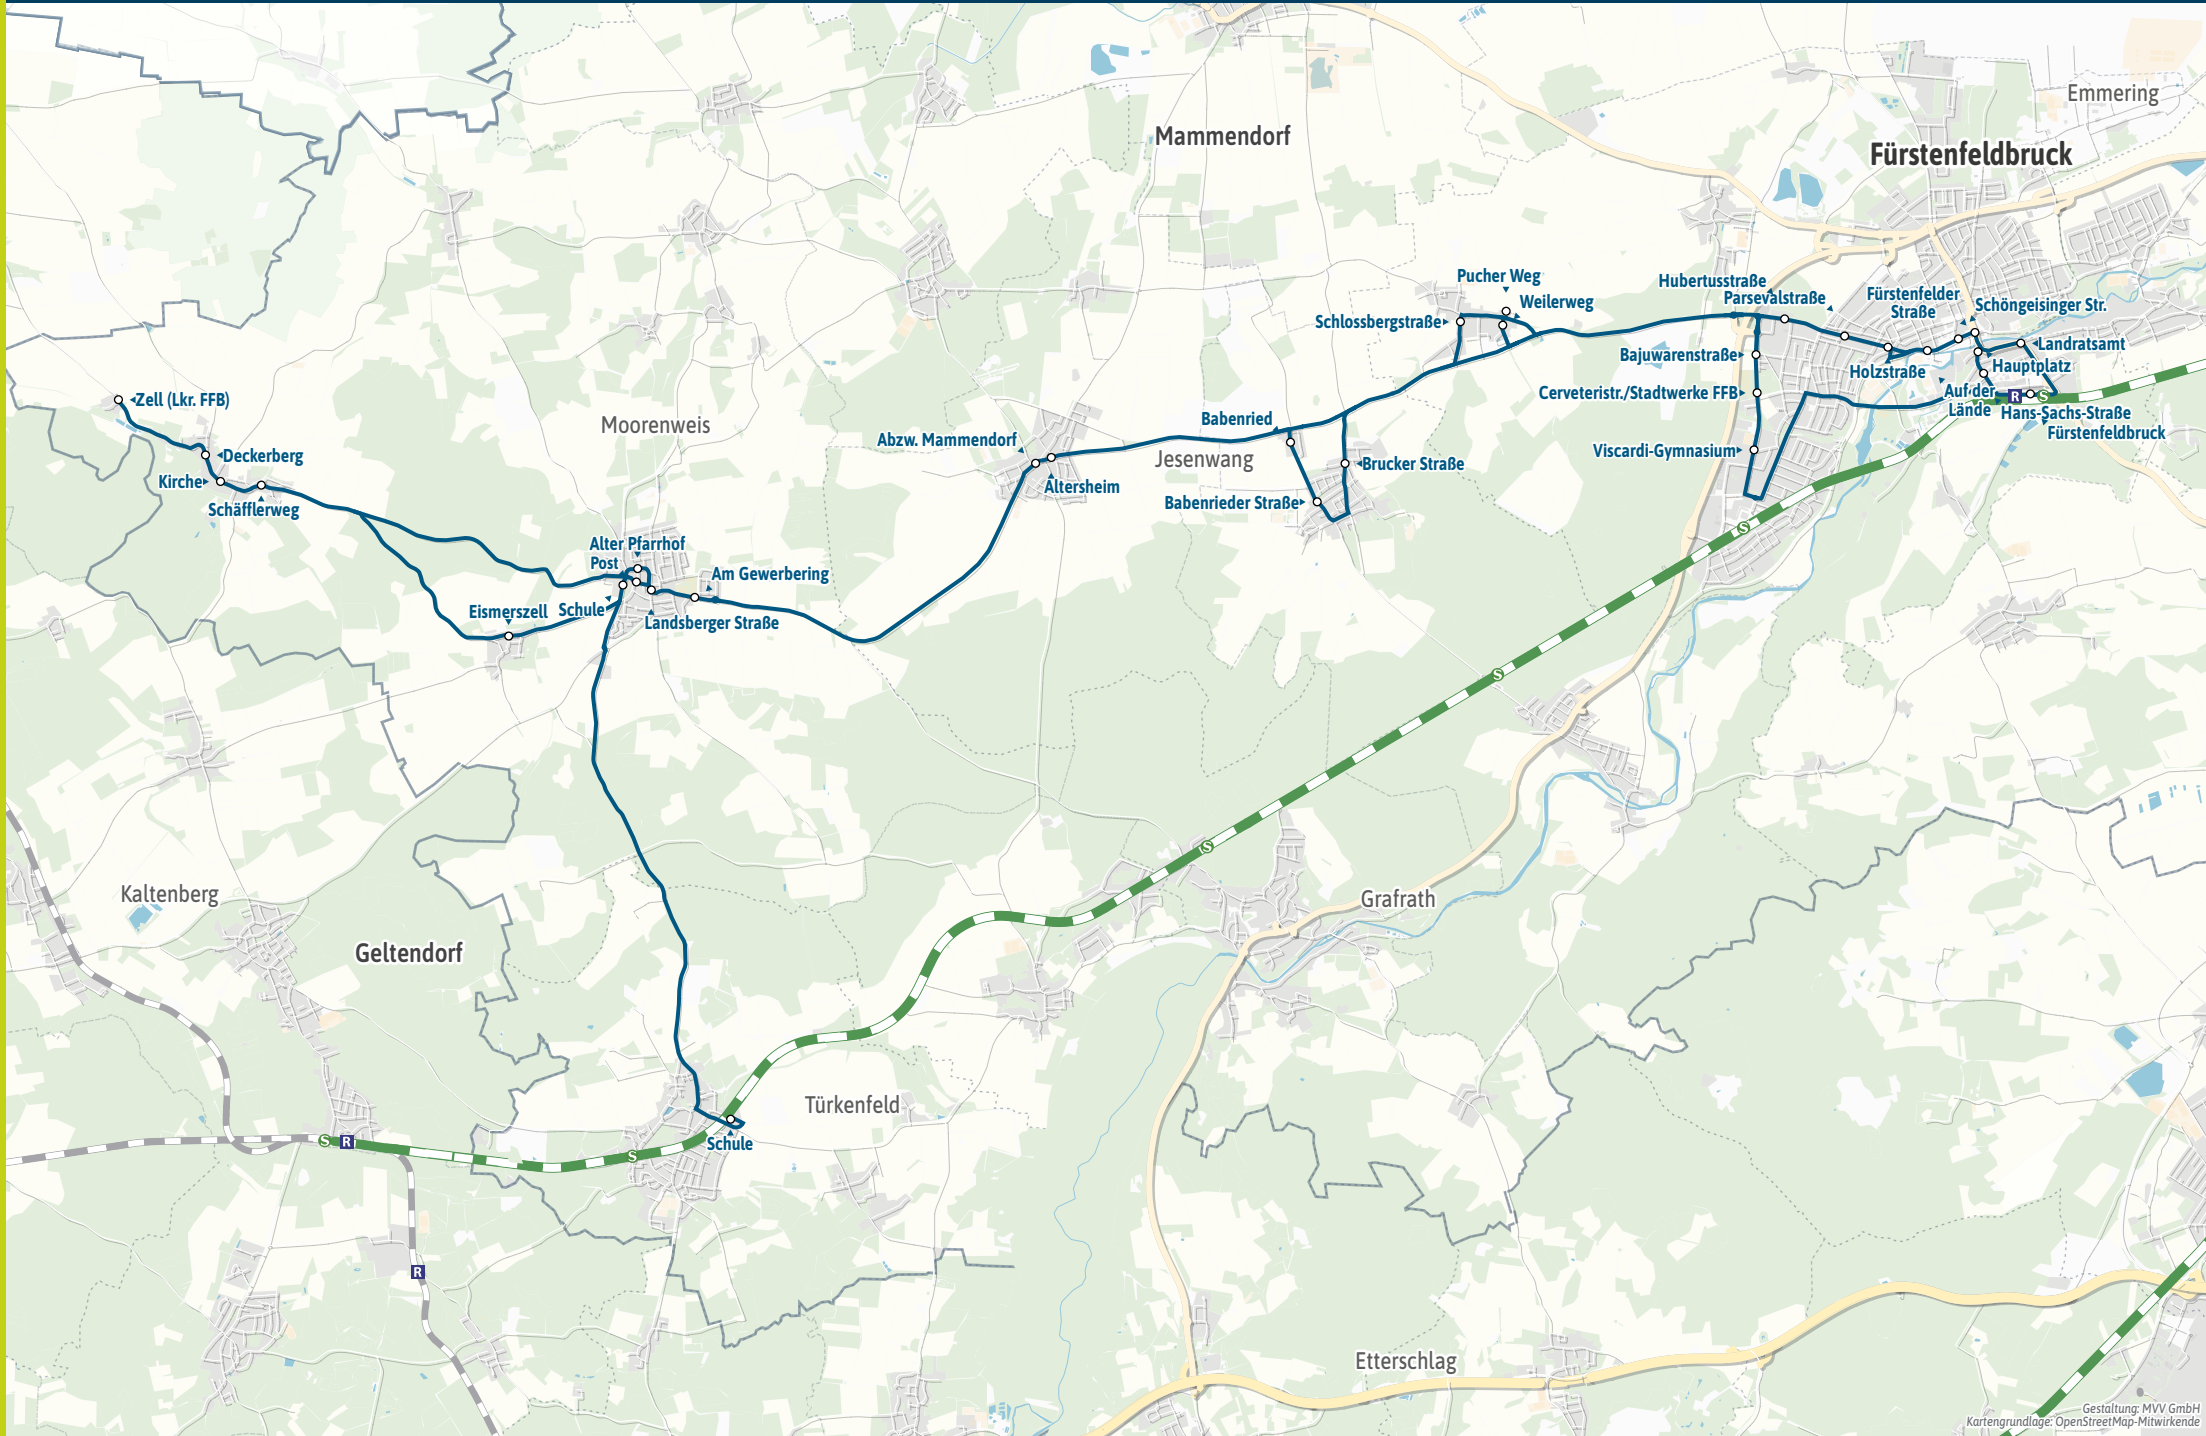

Minifahrplan
2025

BUS 825

**Dünzelbach ◄ Moorenweis ◄
Jesenwang ◄ Landsberied ◄
Fürstenfeldbruck S R**

mvv-auskunft.de
Fahrplan in Echtzeit

Streckenverlauf

2.5 km 5 km 7.5 km 10 km

Dünzelbach - Moorenweis - Jesenwang - Landsberied - Fürstenfeldbruck S R

S = nur an Schultagen F = nur an schulfreien Tagen

Busfahrten innerhalb einer Gemeinde gelten als Kurzstrecke: MOW = Moorenweis, TUE = Türkenfeld, JES = Jesenwang, LBR = Landsberied, FFB = Fürstenfeldbruck