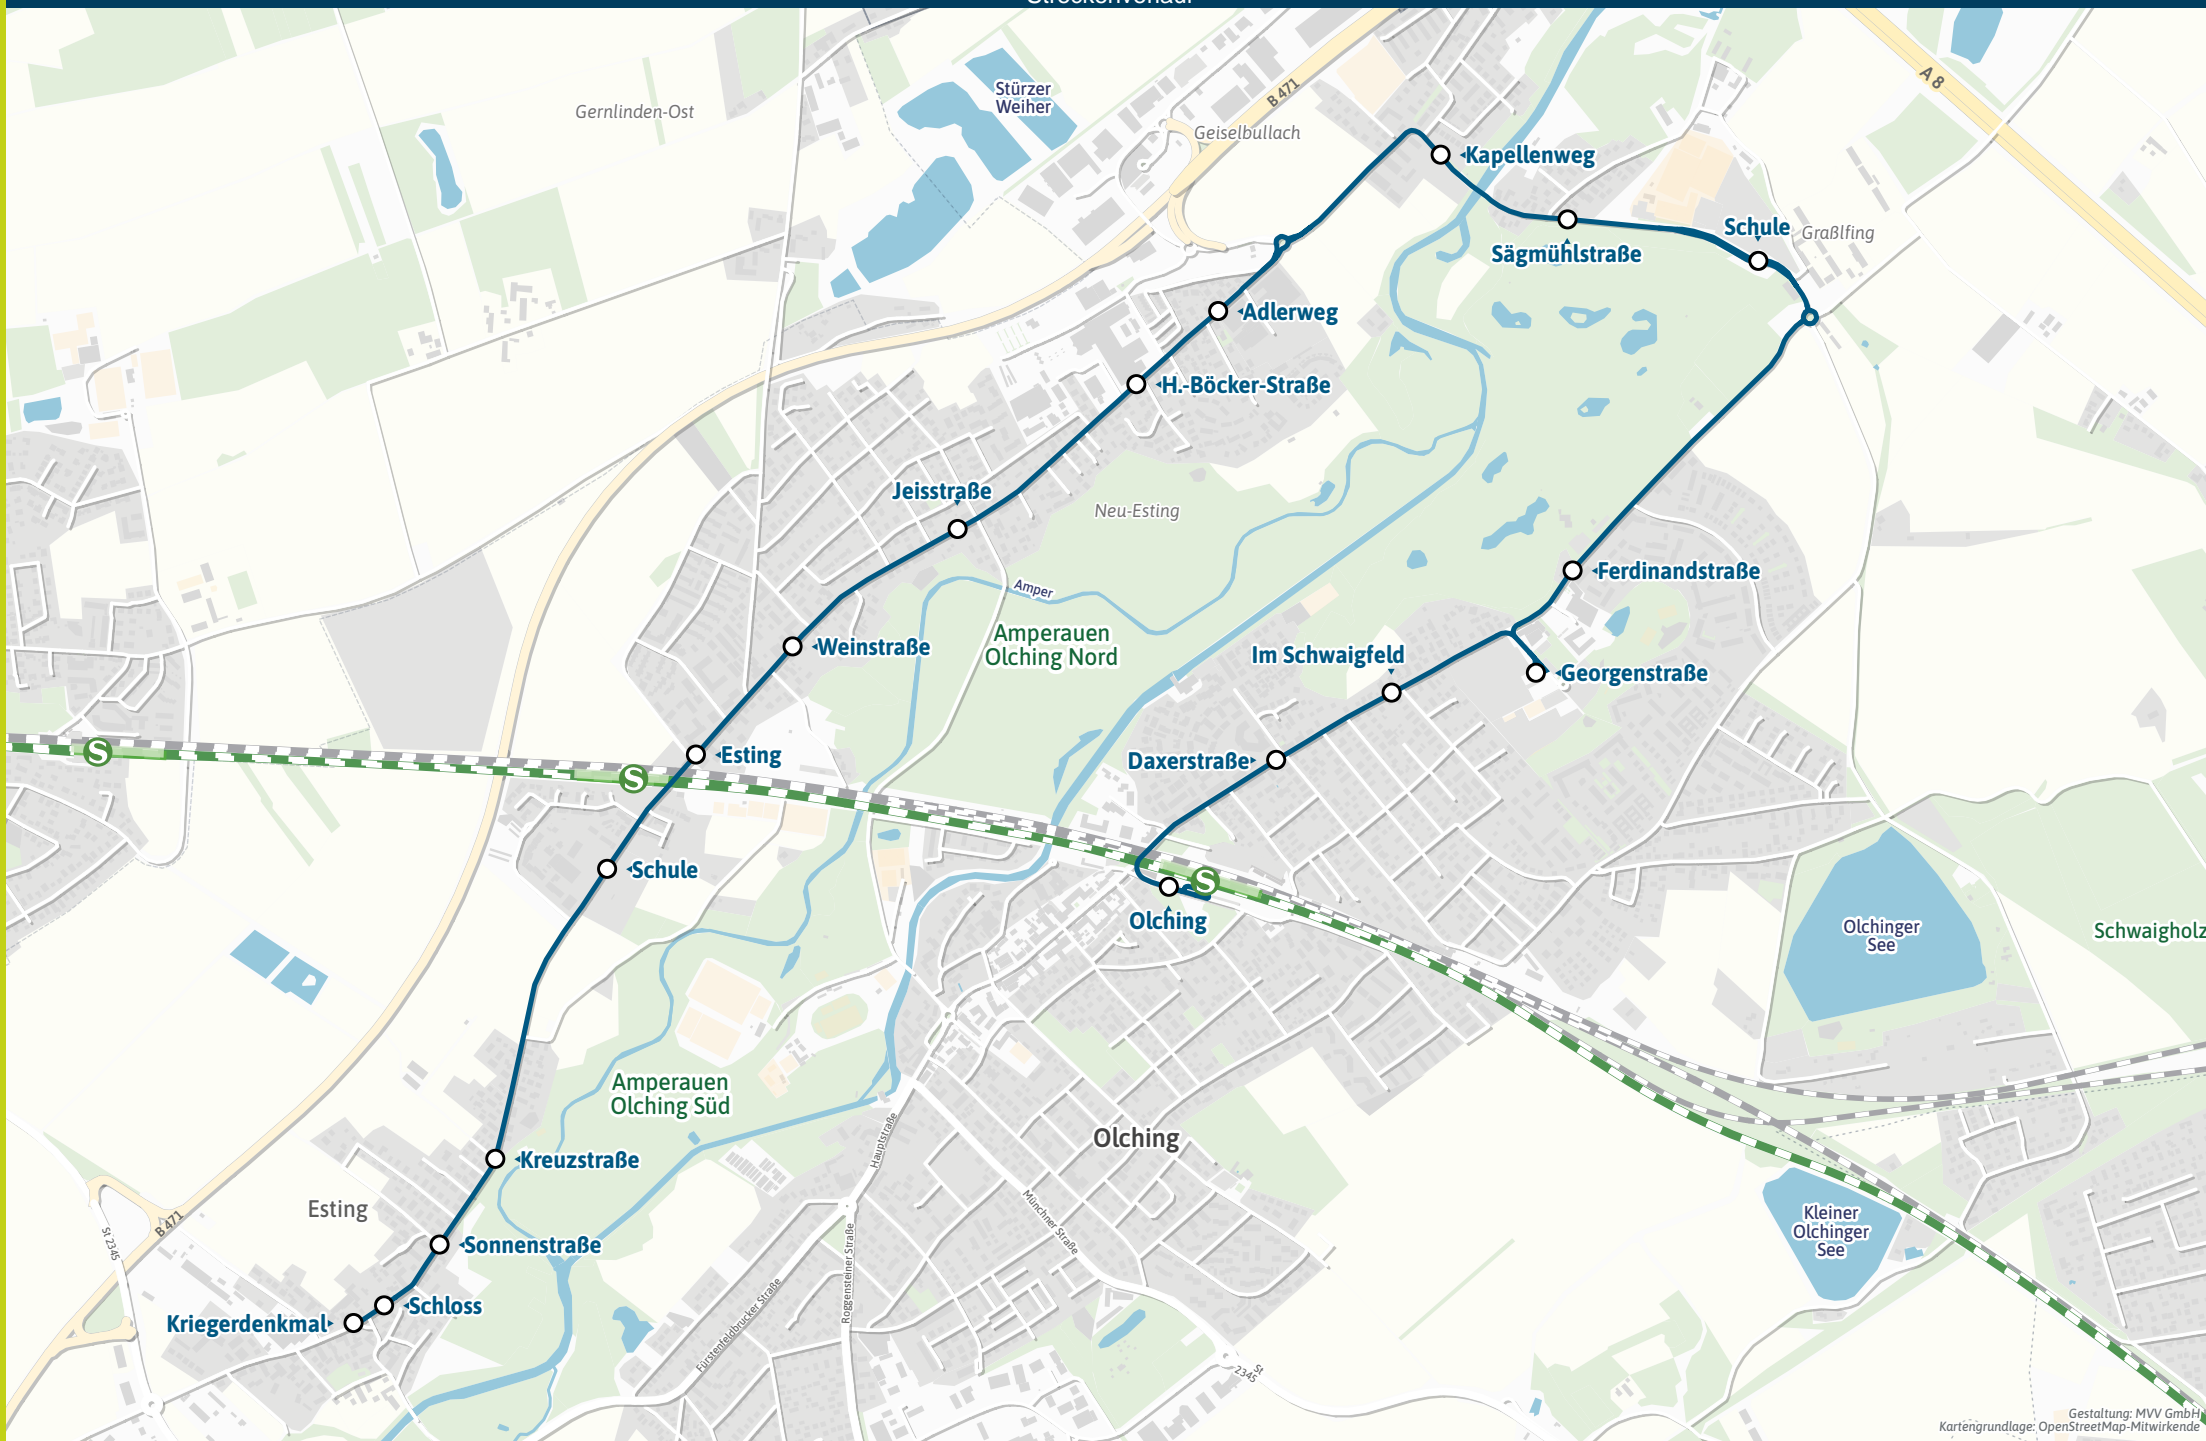

Minifahrplan
2025

BUS 835

Esting, Schloss ↔ Esting S ↔
Geiselbullach ↔ Graßlfing ↔
Olching S

mvv-auskunft.de
Fahrplan in Echtzeit

Streckenverlauf

750 m

1.5 km

2.2 km