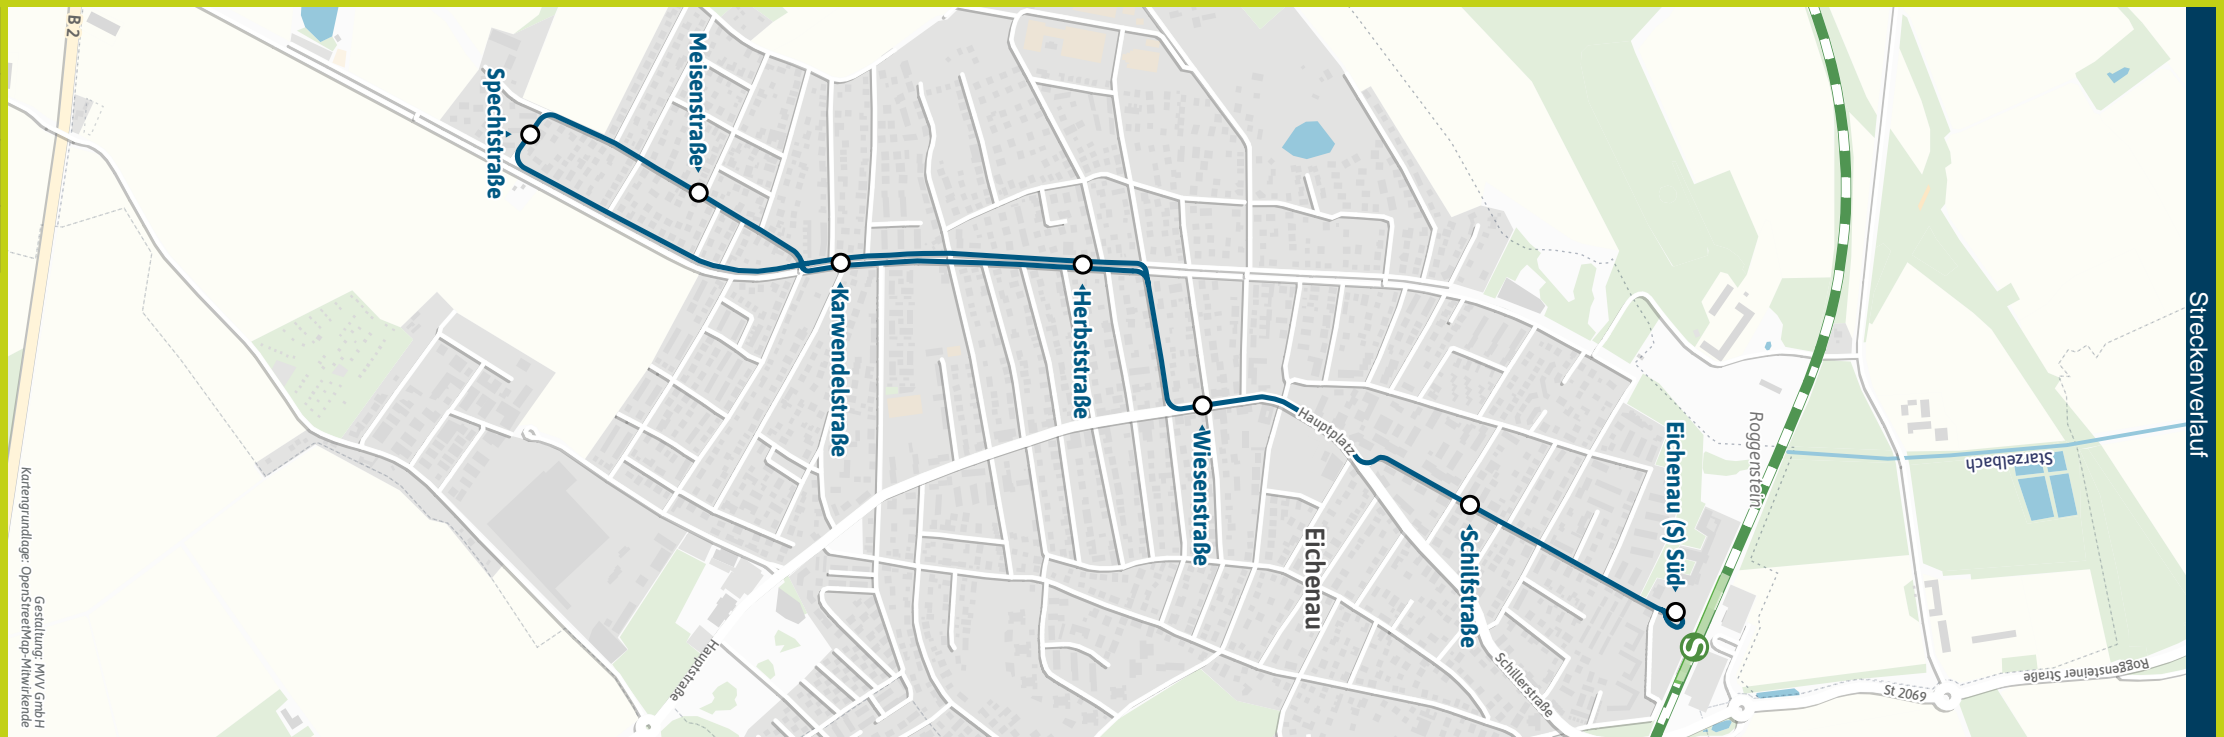

Weitere Linien an den Haltestellen der Linie 861

Landkreis Fürstenfeldbruck

Bestens informiert mit der MVV-App.

Fahrplan in Echtzeit, HandyTicket und aktuelle Meldungen. Alles in einer App.

mvv-muenchen.de/app

Herausgeber Minifahrplan:
Münchner Verkehrs- und Tarifverbund GmbH (MVV)
im Auftrag der Verbundlandkreise und -städte im MVV
Fahrplanstand | 15. Dezember 2024

Minifahrplan 2025

BUS 861

Eichenau, Spechtstraße ◄
Eichenau S Süd

mvv-auskunft.de
Fahrplan in Echtzeit

861

Eichenau, Spechtstraße - Eichenau  Süd

Ersatzfahrplan

Zone		Montag - Freitag						
EIC	1/2 Eichenau, Spechtstraße	5.39	5.59	6.19	21.39	21.59	22.19	22.39
EIC	1/2 - Meisenstraße	5.40	6.00	6.20	21.40	22.00	22.20	22.40
EIC	1/2 - Karwendelstraße	5.41	6.01	6.21	alle	21.41	22.01	22.21
EIC	1/2 - Herbststraße	5.42	6.02	6.22	20	21.42	22.02	22.22
EIC	1/2 - Wiesenstraße	5.43	6.03	6.23	Min	21.43	22.03	22.23
EIC	1/2 - Schilfstraße	5.45	6.05	6.25		21.45	22.05	22.25
EIC	1/2 Eichenau 	5.47	6.07	6.27		21.47	22.07	22.27
	 Eichenau ab	5.55	6.15	6.35		21.55	22.15	22.35
	 Marienplatz an	6.21	6.41	7.01		22.21	22.41	23.01
	 Eichenau ab	6.03	6.23	6.43		22.03	22.23	22.43
	 Grafrath an	6.21	6.36	6.56		22.16	22.36	22.56
	 Geltendorf an	6.27	6.44	7.04		22.24	22.44	23.04

861

Eichenau  Süd - Eichenau, Spechtstraße

Ersatzfahrplan

Zone		Montag - Freitag						
	 Geltendorf ab	5.14	5.31	5.54	21.14	21.34	21.51	
	 Grafrath ab	5.22	5.38	6.02	21.22	21.42	22.02	
	 Eichenau an	5.35	5.55	6.15	21.35	21.55	22.15	
	 Marienplatz ab	5.16	5.36	5.56	21.16	21.36	21.56	
	 Eichenau an	5.43	6.03	6.23	21.43	22.03	22.23	
EIC	1/2 Eichenau 	5.51	6.11	6.31	21.51	22.11	22.31	
EIC	1/2 Eichenau, Schilfstraße	5.52	6.12	6.32	21.52	22.12	22.32	
EIC	1/2 - Wiesenstraße	5.54	6.14	6.34	alle	21.54	22.14	22.34
EIC	1/2 - Herbststraße	5.56	6.16	6.36	20	21.56	22.16	22.36
EIC	1/2 - Karwendelstraße	5.57	6.17	6.37	Min	21.57	22.17	22.37
EIC	1/2 - Spechtstraße	5.59	6.19	6.39		21.59	22.19	22.39