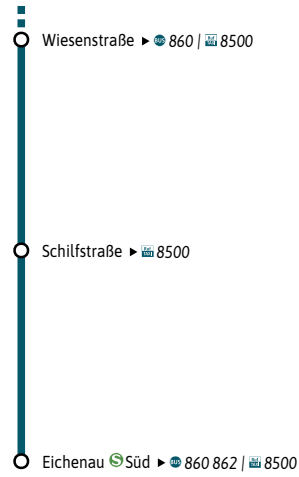

Weitere Linien an den Haltestellen der Linie 861

Landkreis Fürstenfeldbruck

Bestens informiert mit der MVV-App.

Fahrplan in Echtzeit, HandyTicket und aktuelle Meldungen. Alles in einer App.

mvv-muenchen.de/app

Herausgeber Minifahrplan:
Münchner Verkehrs- und Tarifverbund GmbH (MVV)
im Auftrag der Verbundlandkreise und -städte im MVV
Fahrplanstand | 15. Dezember 2024

Minifahrplan 2025

BUS 861

Eichenau, Spechtstraße ◄
Eichenau S Süd

mvv-auskunft.de
Fahrplan in Echtzeit

861

Eichenau, Spechtstraße - Eichenau  Süd

Ersatzfahrplan

Zone		Montag - Freitag						
EIC	1/2 Eichenau, Spechtstraße	5.39	5.59	6.19	21.39	21.59	22.19	22.39
EIC	1/2 - Meisenstraße	5.40	6.00	6.20	21.40	22.00	22.20	22.40
EIC	1/2 - Karwendelstraße	5.41	6.01	6.21	alle	21.41	22.01	22.21
EIC	1/2 - Herbststraße	5.42	6.02	6.22	20	21.42	22.02	22.22
EIC	1/2 - Wiesenstraße	5.43	6.03	6.23	Min	21.43	22.03	22.23
EIC	1/2 - Schilfstraße	5.45	6.05	6.25		21.45	22.05	22.25
EIC	1/2 Eichenau 	5.47	6.07	6.27		21.47	22.07	22.27
	 Eichenau ab	5.55	6.15	6.35		21.55	22.15	22.35
	 Marienplatz an	6.21	6.41	7.01		22.21	22.41	23.01
	 Eichenau ab	6.03	6.23	6.43		22.03	22.23	22.43
	 Grafrath an	6.21	6.36	6.56		22.16	22.36	22.56
	 Geltendorf an	6.27	6.44	7.04		22.24	22.44	23.04

861

Eichenau  Süd - Eichenau, Spechtstraße

Ersatzfahrplan

Zone		Montag - Freitag						
	 Geltendorf ab	5.14	5.31	5.54	21.14	21.34	21.51	
	 Grafrath ab	5.22	5.38	6.02	21.22	21.42	22.02	
	 Eichenau an	5.35	5.55	6.15	21.35	21.55	22.15	
	 Marienplatz ab	5.16	5.36	5.56	21.16	21.36	21.56	
	 Eichenau an	5.43	6.03	6.23	21.43	22.03	22.23	
EIC	1/2 Eichenau 	5.51	6.11	6.31	21.51	22.11	22.31	
EIC	1/2 Eichenau, Schilfstraße	5.52	6.12	6.32	21.52	22.12	22.32	
EIC	1/2 - Wiesenstraße	5.54	6.14	6.34	alle	21.54	22.14	22.34
EIC	1/2 - Herbststraße	5.56	6.16	6.36	20	21.56	22.16	22.36
EIC	1/2 - Karwendelstraße	5.57	6.17	6.37	Min	21.57	22.17	22.37
EIC	1/2 - Spechtstraße	5.59	6.19	6.39		21.59	22.19	22.39