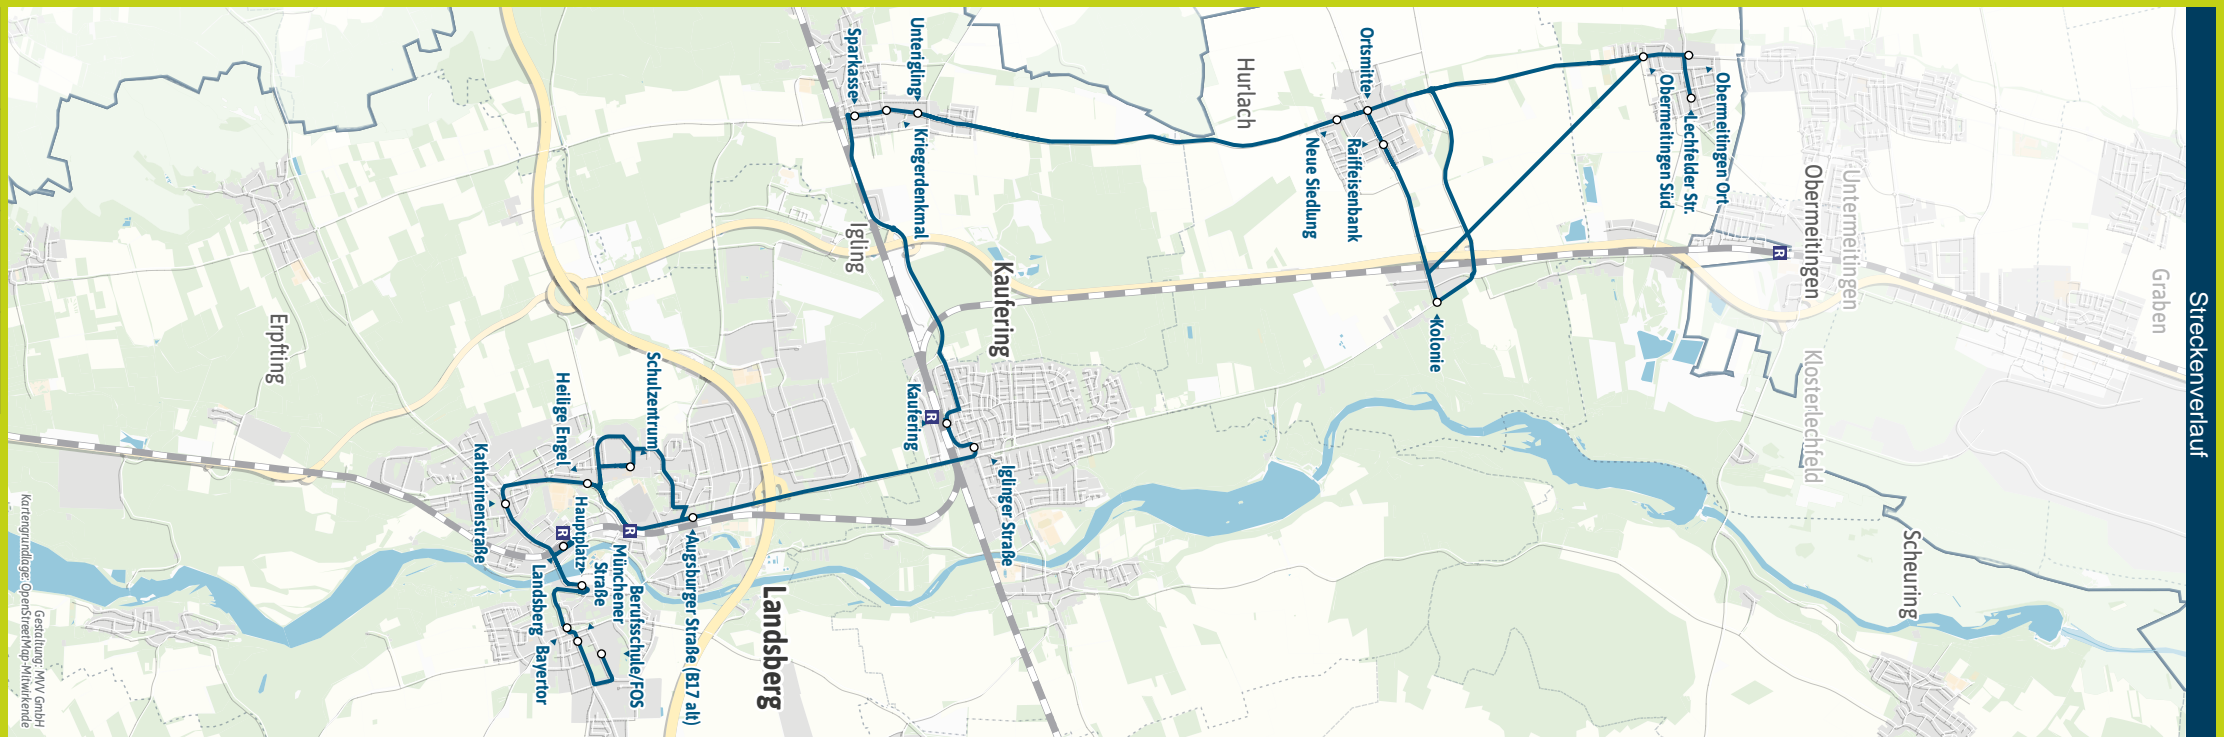

- Igling, Sparkasse
- - Kriegerdenkmal
- Unterigling
- Hurlach, Neue Siedlung
- - Ortsmitte
- - Raiffeisenbank
- - Kolonie
- Obermeitingen, Süd
- - Lechfelder Str.
- - Dorfmitte

**Minifahrplan
2025**

**Dank Echtzeitinfos
bist Du informiert.**

**Mit der MVV-App
besser unterwegs.**

Mit der MVV-App zu Deinem Ticket und Deinem Fahrplan!

**Landsberg R ◄► Kaufering R ◄►
Igling ◄► Hurlach ◄►
Obermeitingen**

Herausgeber Minifahrplan:
Münchner Verkehrs- und Tarifverbund GmbH (MVV)
im Auftrag der Verbundlandkreise und -städte im MVV
Fahrplanstand | 1. Januar 2025

Münchner Verkehrsverbund mvv-auskunft.de
Fahrplan in Echtzeit

Kartengrundlage: OpenStreetMap, Wikimedia
Gestaltung: MVV GmbH

Strassenverlauf

Landsberg R - Kaufering R - Igling - Hurlach - Obermeitingen und zurück