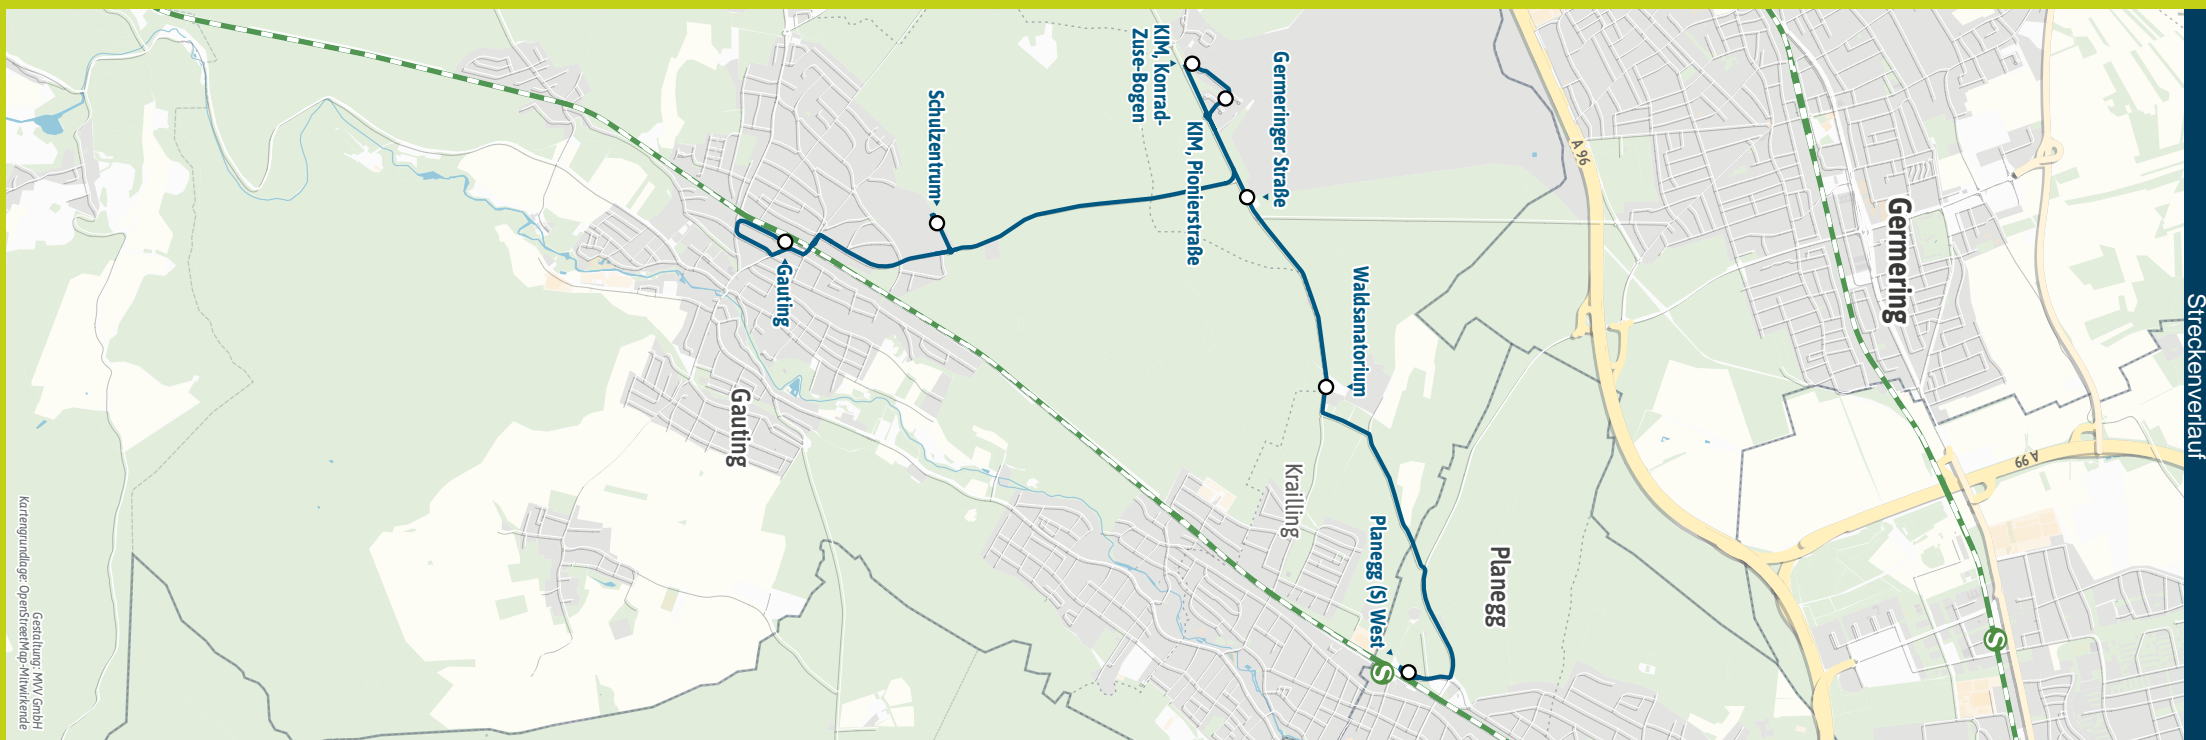

Minifahrplan
2025

Bestens informiert mit
der MVV-Auskunft.

Ersatzfahrpläne und
Änderungen schnell
und einfach abrufen.

Fahrplanänderungen abrufen:
mvv-muenchen.de/infoportal

Herausgeber Minifahrplan:
Münchner Verkehrs- und Tarifverbund GmbH (MVV)
im Auftrag der Verbundlandkreise und -städte im MVV
Fahrplanstand | 15. Dezember 2024

Planegg West ▶
KIM (- Gauting ▶ KIM) ▶
Planegg West

mvv-auskunft.de
Fahrplan in Echtzeit