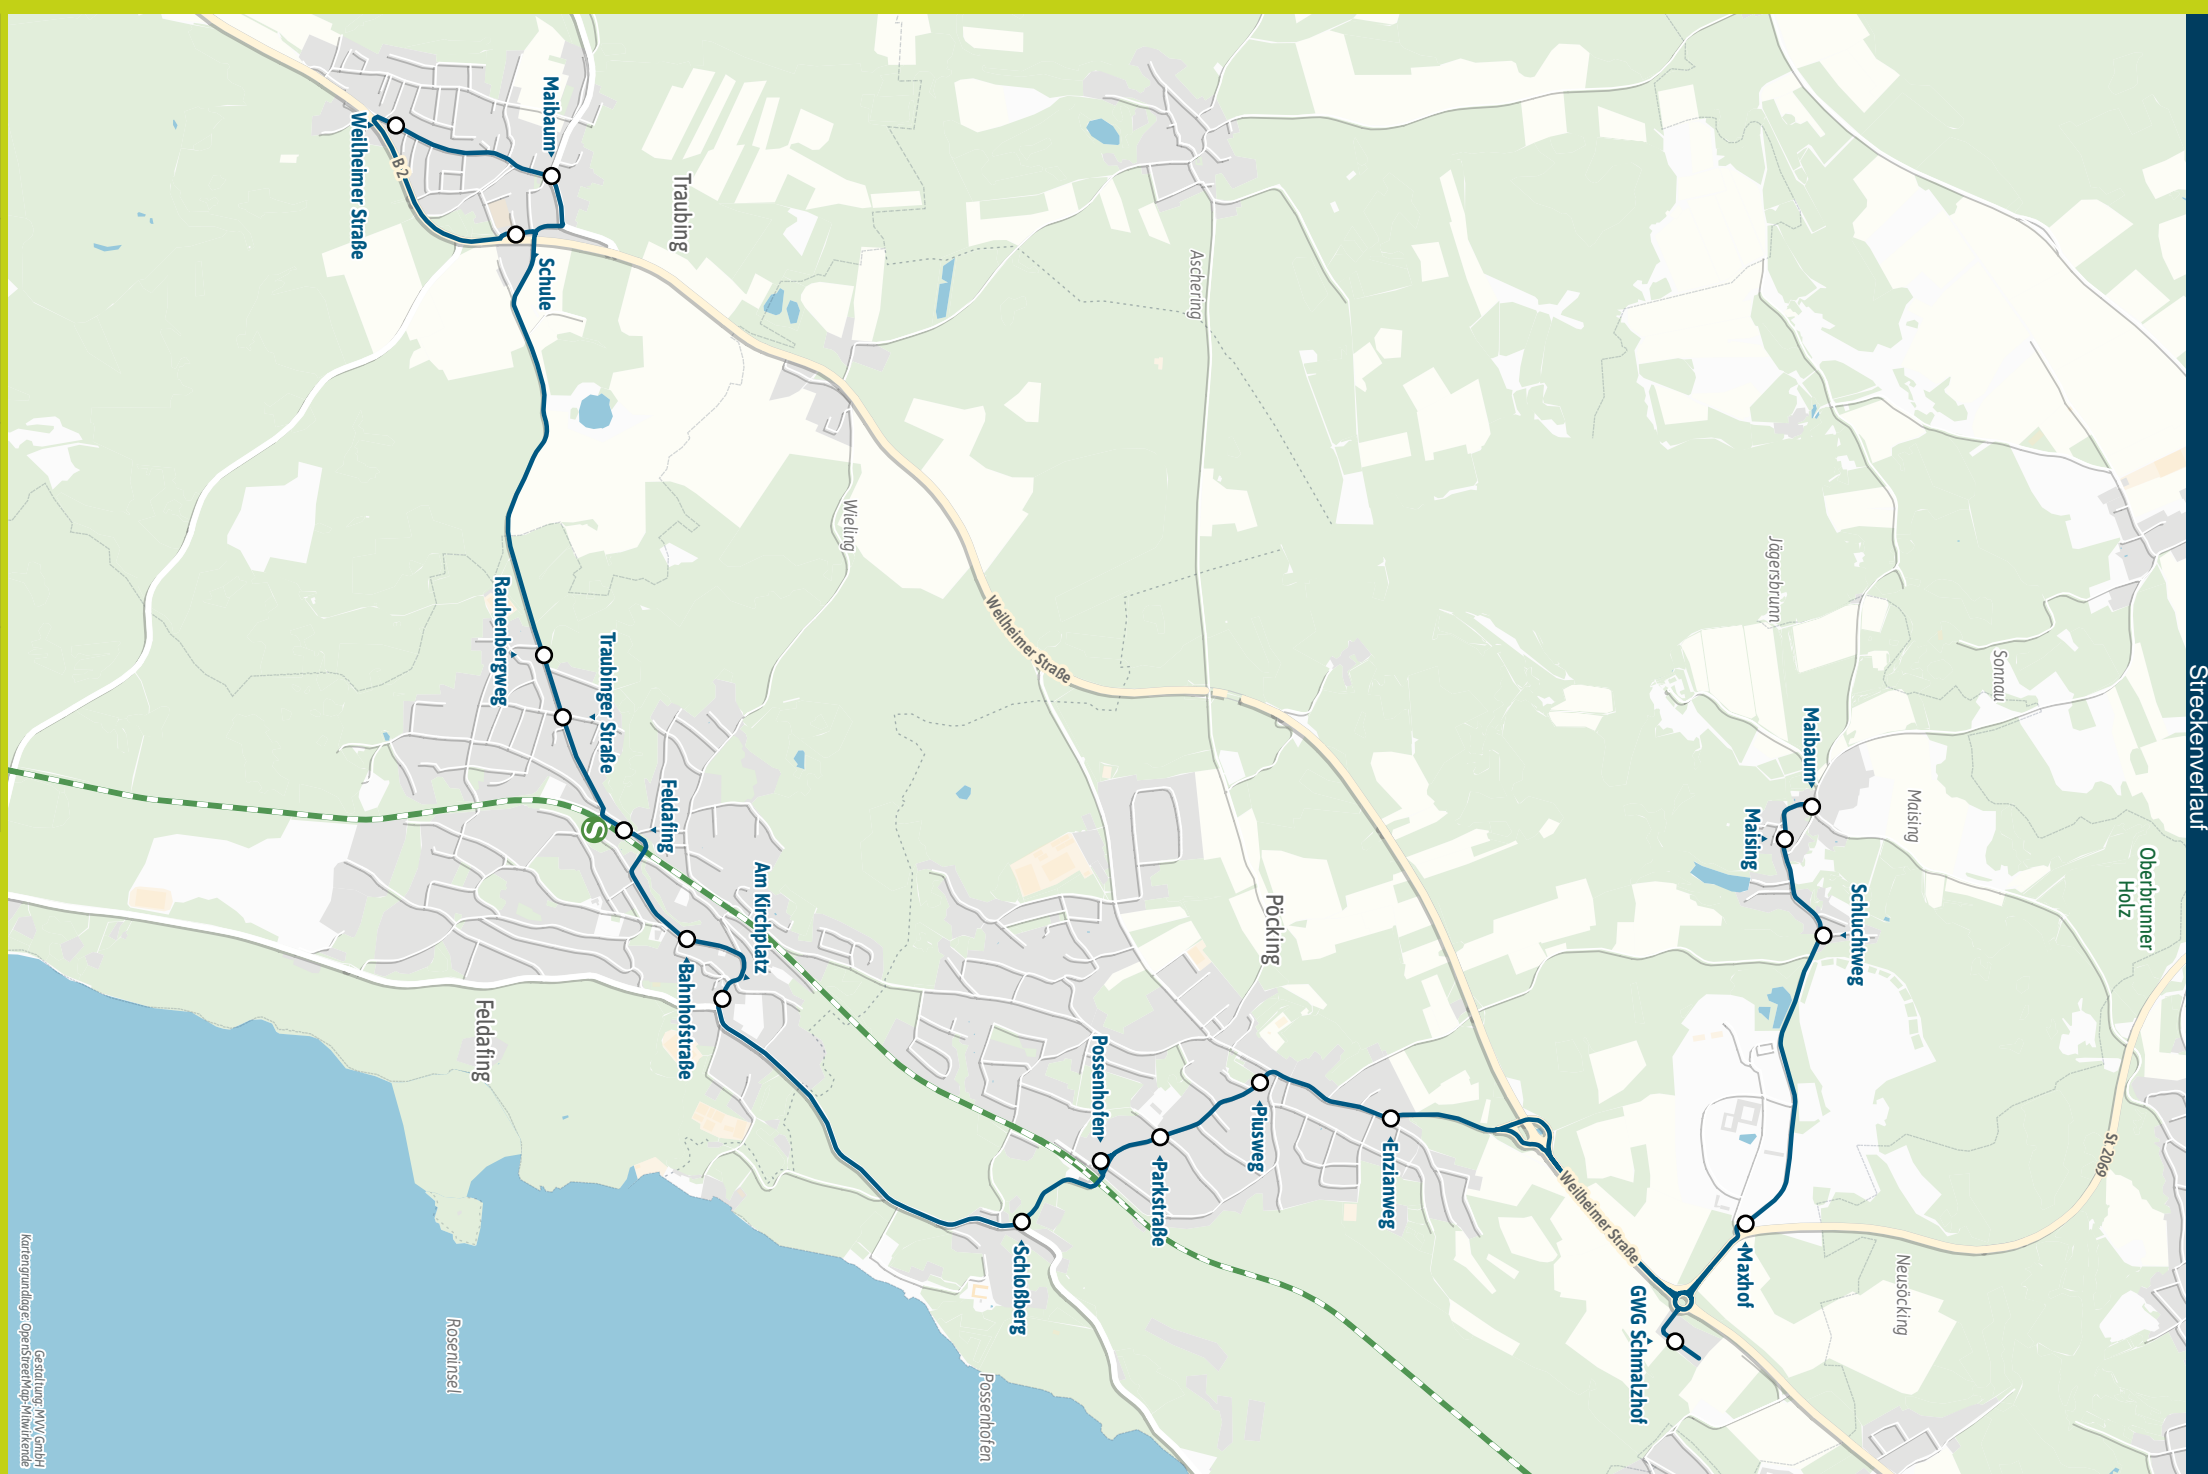

Traubing ↔ Feldafing S ↔
Possenhofen S ↔ Maising

mvv-auskunft.de
Fahrplan in Echtzeit

Streckenverlauf

Traubing - Feldafing ☺ - Possenhofen ☺ - Maising

Zone		Montag - Freitag							Samstag							Sonn- und Feiertag									
TUT	3/4 Traubing, Maibaum	5.59	6.59		11.59	13.06	14.06	21.06	6.59	7.59		11.59	13.06	14.06	18.06	19.06	20.06	21.06	8.59	10.59	13.06	15.06	17.06	19.06	21.06
FEF	3/4 Feldafing, Rauhenbergweg	6.02	7.02	alle 60 Min	12.02	13.09	14.09	21.09	7.02	8.02	alle 60 Min	12.02	13.09	14.09	18.09	19.09	20.09	21.09	9.02	11.02	13.09	15.09	17.09	19.09	21.09
FEF	3/4 - Traubinger Straße	6.03	7.03		12.03	13.10	14.10	21.10	7.03	8.03		12.03	13.10	14.10	18.10	19.10	20.10	21.10	9.03	11.03	13.10	15.10	17.10	19.10	21.10
FEF	3/4 Feldafing ☺	6.05	7.05		12.05	13.12	14.12	21.12	7.05	8.05		12.05	13.12	14.12	18.12	19.12	20.12	21.12	9.05	11.05	13.12	15.12	17.12	19.12	21.12
	☺ Feldafing	ab 6.28	7.28		12.28	13.28	14.28	21.28	7.28		12.28	13.28	14.28	18.28					9.28	11.28	13.28	15.28	17.28		
	☺ Marienplatz	an 7.10	8.10		13.10	14.10	15.10	22.10	8.10		13.10	14.10	15.10	19.10					10.10	12.10	14.10	16.10	18.10		
FEF	3/4 Feldafing ☺	ab 6.13	7.13		12.13	13.13	14.13	21.13	7.13	8.13		12.13	13.13	14.13	18.13	19.13	20.13	21.13	9.13	11.13	13.13	15.13	17.13	19.13	21.13
FEF	3/4 Feldafing, Bahnhofstraße	6.15	7.15		12.15	13.15	14.15	21.15	7.15	8.15		12.15	13.15	14.15	18.15	19.15	20.15	21.15	9.15	11.15	13.15	15.15	17.15	19.15	21.15
FEF	3/4 - Am Kirchplatz	6.16	7.16		12.16	13.16	14.16	21.16	7.16	8.16		12.16	13.16	14.16	18.16	19.16	20.16	21.16	9.16	11.16	13.16	15.16	17.16	19.16	21.16
POC	3/4 Possenhofen, Schloßberg	6.19	7.19		12.19	13.19	14.19	21.19	7.19	8.19		12.19	13.19	14.19	18.19	19.19	20.19	21.19	9.19	11.19	13.19	15.19	17.19	19.19	21.19
POC	3/4 Possenhofen ☺	an 6.21	7.21		12.21	13.21	14.21	21.21	7.21	8.21		12.21	13.21	14.21	18.21	19.21	20.21	21.21	9.21	11.21	13.21	15.21	17.21	19.21	21.21
	☺ Possenhofen	ab 6.30	7.30		12.30	13.30	14.30	21.30	7.30	8.50		12.30	13.30	14.30	18.30	19.50	20.50	21.50	9.30	11.30	13.30	15.30	17.30	19.50	21.50
	☺ Marienplatz	an 7.10	8.10		13.10	14.10	15.10	22.10	8.10	9.30		13.10	14.10	15.10	19.10	20.30	21.30	22.30	10.10	12.10	14.10	16.10	18.10	20.30	22.30
	☺ Tutzing	ab 6.04	7.04		12.04	13.04	14.04	21.04	7.04	8.04		12.04	13.04	14.04	18.04	19.04	20.04	21.04	9.04	11.04	13.04	15.04	17.04	19.04	21.04
	☺ Possenhofen	an 6.10	7.10		12.10	13.10	14.10	21.10	7.10	8.10		12.10	13.10	14.10	18.10	19.10	20.10	21.10	9.10	11.10	13.10	15.10	17.10	19.10	21.10
	☺ Marienplatz	ab 5.26	6.26		11.26	12.26	13.26	20.26	6.26	7.26		11.26	12.26	13.26	17.26	18.26	19.26	20.26	8.26	10.26	12.26	14.26	16.26	18.26	20.26
	☺ Possenhofen	an 6.09	7.09		12.09	13.09	14.09	21.09	7.09	8.09		12.09	13.09	14.09	18.09	19.09	20.09	21.09	9.09	11.09	13.09	15.09	17.09	19.09	21.09
POC	3/4 Possenhofen ☺	ab 6.22	7.22		12.22	13.22	14.22	21.22	7.22	8.22		12.22	13.22	14.22	18.22	19.22	20.22	21.22	9.22	11.22	13.22	15.22	17.22	19.22	21.22
POC	3/4 Pöcking, Parkstraße	6.23	7.23		12.23	13.23	14.23	21.23	7.23	8.23		12.23	13.23	14.23	18.23	19.23	20.23	21.23	9.23	11.23	13.23	15.23	17.23	19.23	21.23
POC	3/4 - Piusweg	6.25	7.25		12.25	13.25	14.25	21.25	7.25	8.25		12.25	13.25	14.25	18.25	19.25	20.25	21.25	9.25	11.25	13.25	15.25	17.25	19.25	21.25
POC	3/4 - Enzianweg	6.26	7.26		12.26	13.26	14.26	21.26	7.26	8.26		12.26	13.26	14.26	18.26	19.26	20.26	21.26	9.26	11.26	13.26	15.26	17.26	19.26	21.26
POC	3/4 - GWG Schmalzhof	6.29	7.29		12.29	13.29	14.29	21.29	7.29	8.29		12.29	13.29	14.29	18.29	19.29	20.29	21.29	9.29	11.29	13.29	15.29	17.29	19.29	21.29
POC	3/4 - Maxhof	6.32	7.32		12.32	13.32	14.32	21.32	7.32	8.32		12.32	13.32	14.32	18.32	19.32	20.32	21.32	9.32	11.32	13.32	15.32	17.32	19.32	21.32
POC	3/4 - Maising Schluchtweg	6.34	7.34		12.34	13.34	14.34	21.34	7.34	8.34		12.34	13.34	14.34	18.34	19.34	20.34	21.34	9.34	11.34	13.34	15.34	17.34	19.34	21.34
POC	3/4 - Maising Maibaum	6.37	7.37		12.37	13.37	14.37	21.37	7.37	8.37		12.37	13.37	14.37	18.37	19.37	20.37	21.37	9.37	11.37	13.37	15.37	17.37	19.37	21.37