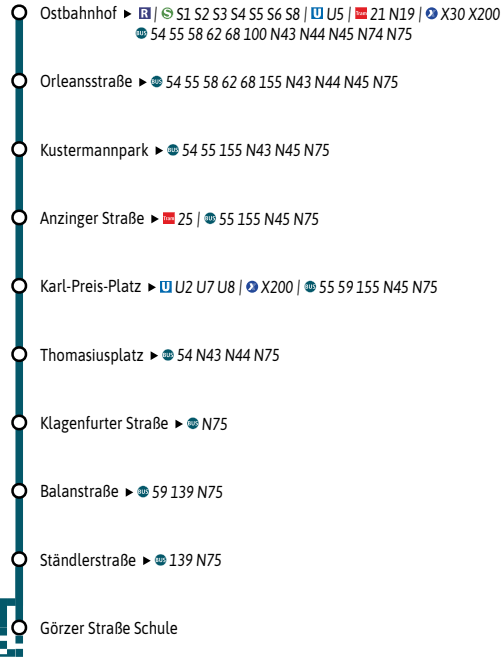

Umsteigemöglichkeiten StadtBus 145

Eine App, alles fahren.

MVGO

Jetzt downloaden

mvg.de/mvgo

Minifahrplan 2025

Ostbahnhof S U R | Fasangarten S

BUS 145 StadtBus

Ferienfahrplan: 23.12.24 - 03.01.25, 03.03. - 07.03., 14.04. - 25.04., 10.06. - 20.06., 01.08. - 15.09., 03.11. - 07.11. und 19.11.25

Fahrplan als PDF zum Download

Änderungen vorbehalten | mvv-muenchen.de