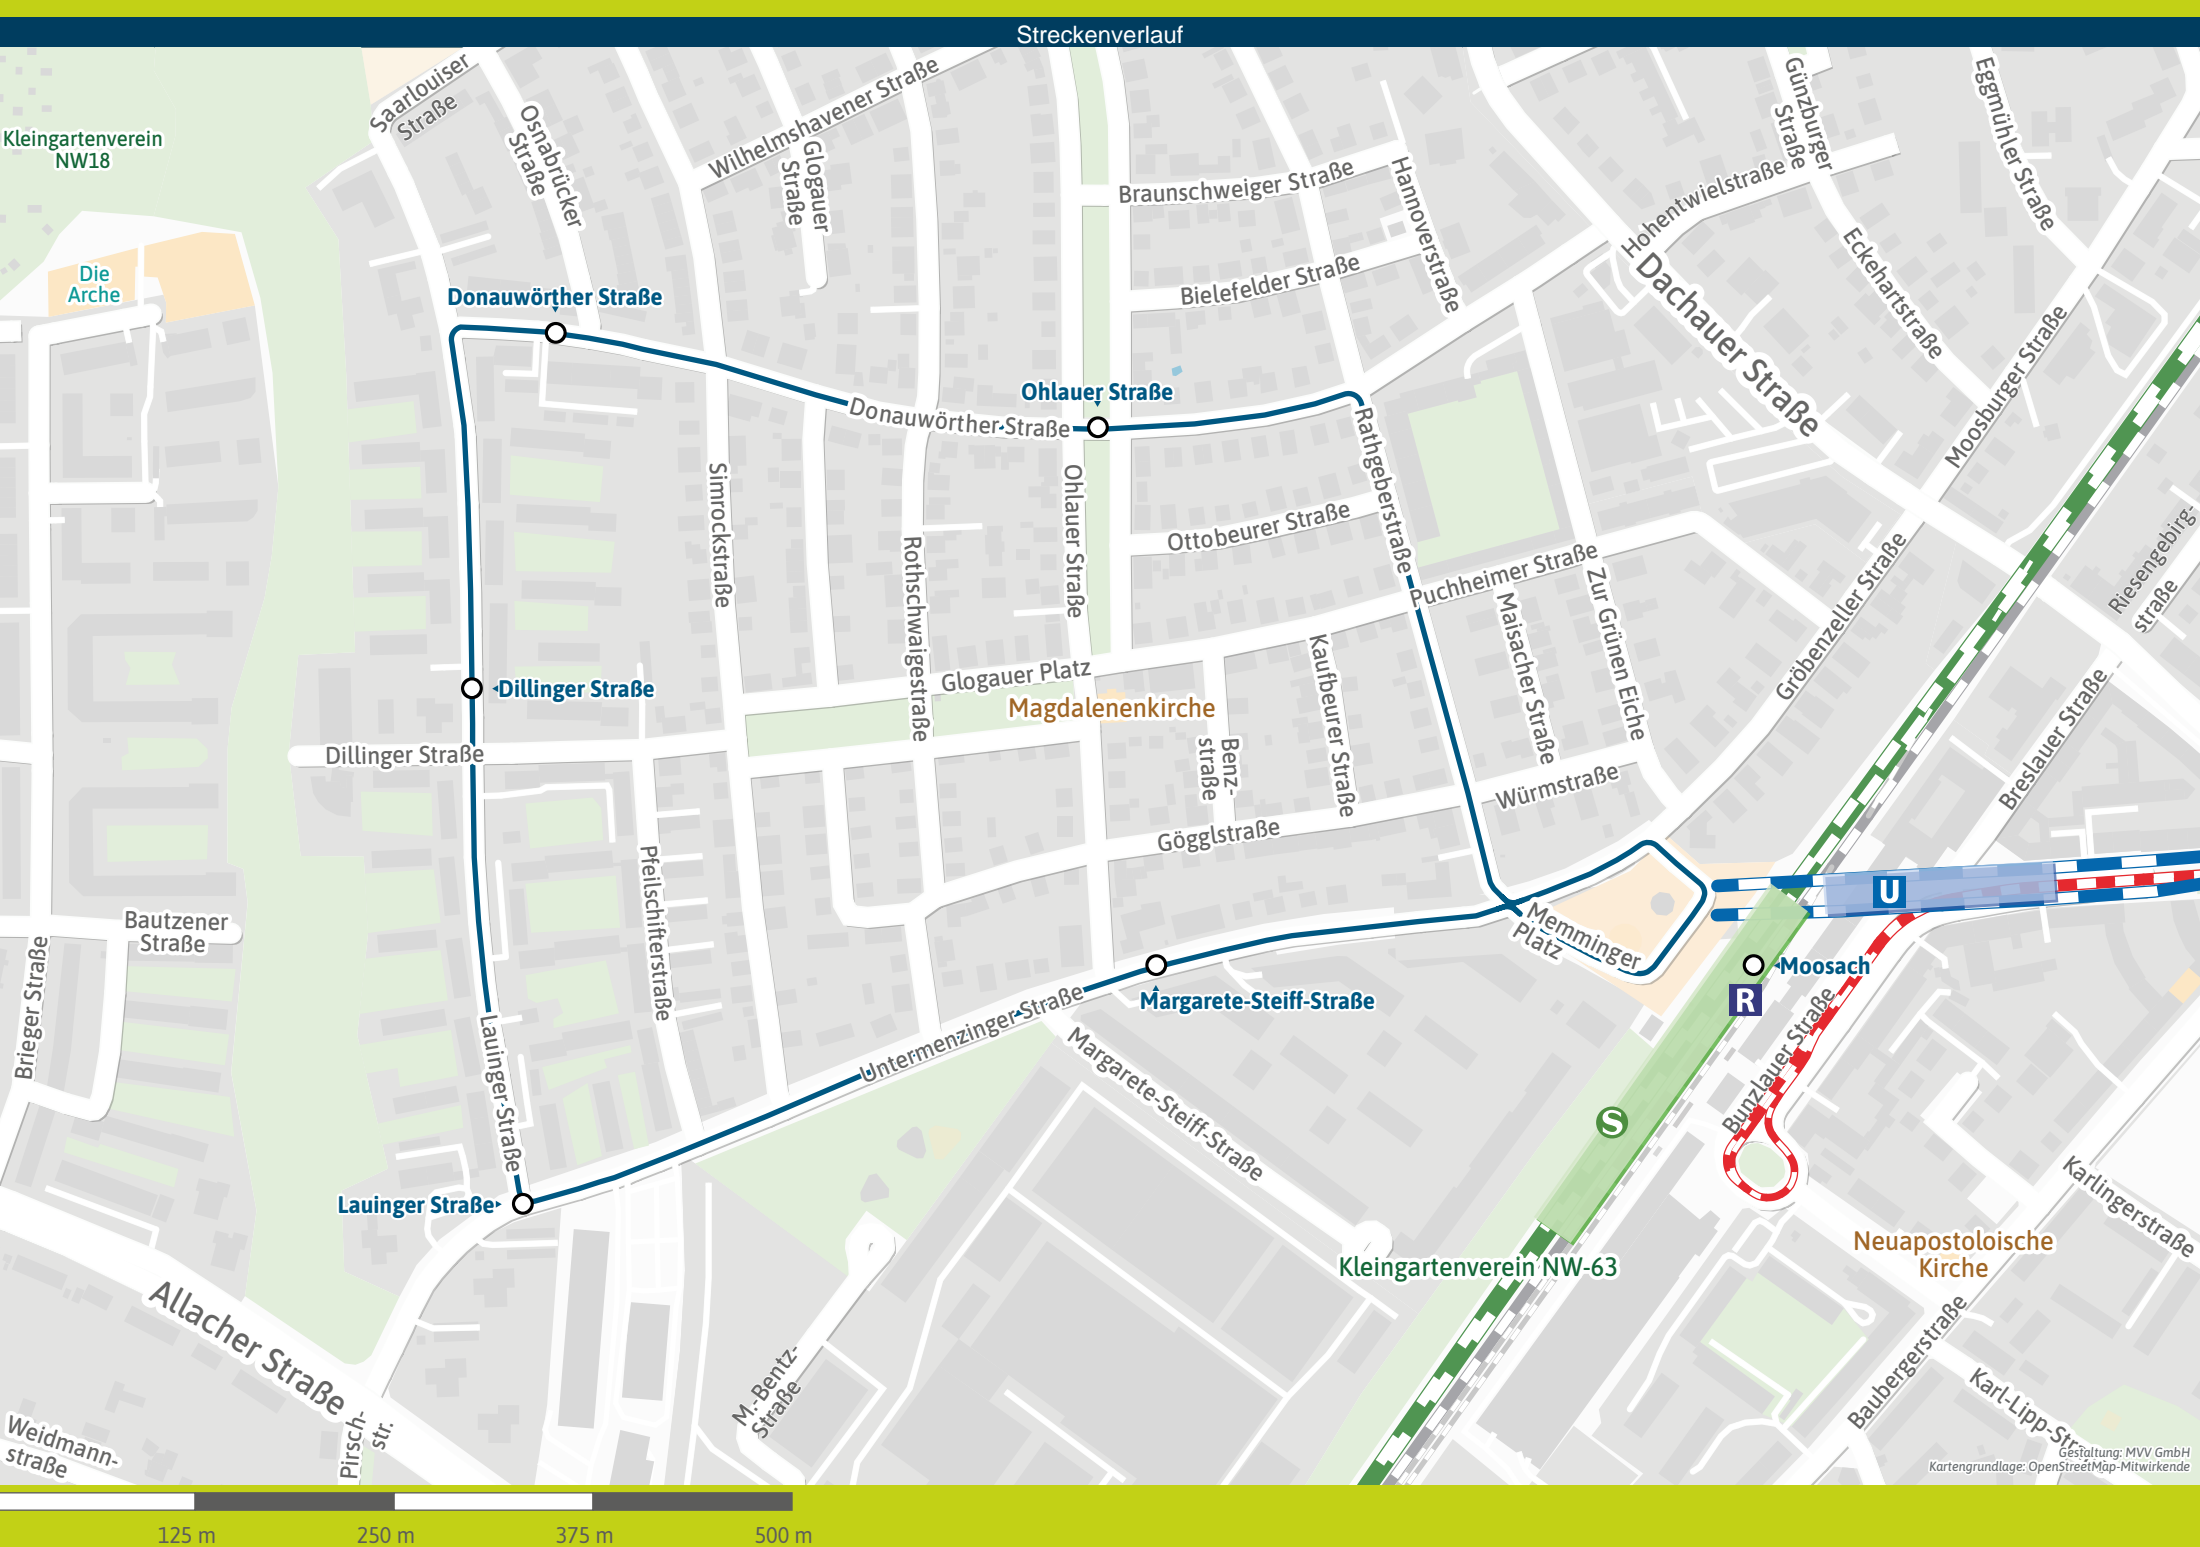

S = nur an Schultagen

Ferienfahrplan: 23.12.24 - 03.01.25, 03.03. - 07.03., 14.04. - 25.04., 10.06. - 20.06., 01.08. - 15.09., 03.11. - 07.11. und 19.11.25

Änderungen vorbehalten | mvv-muenchen.de