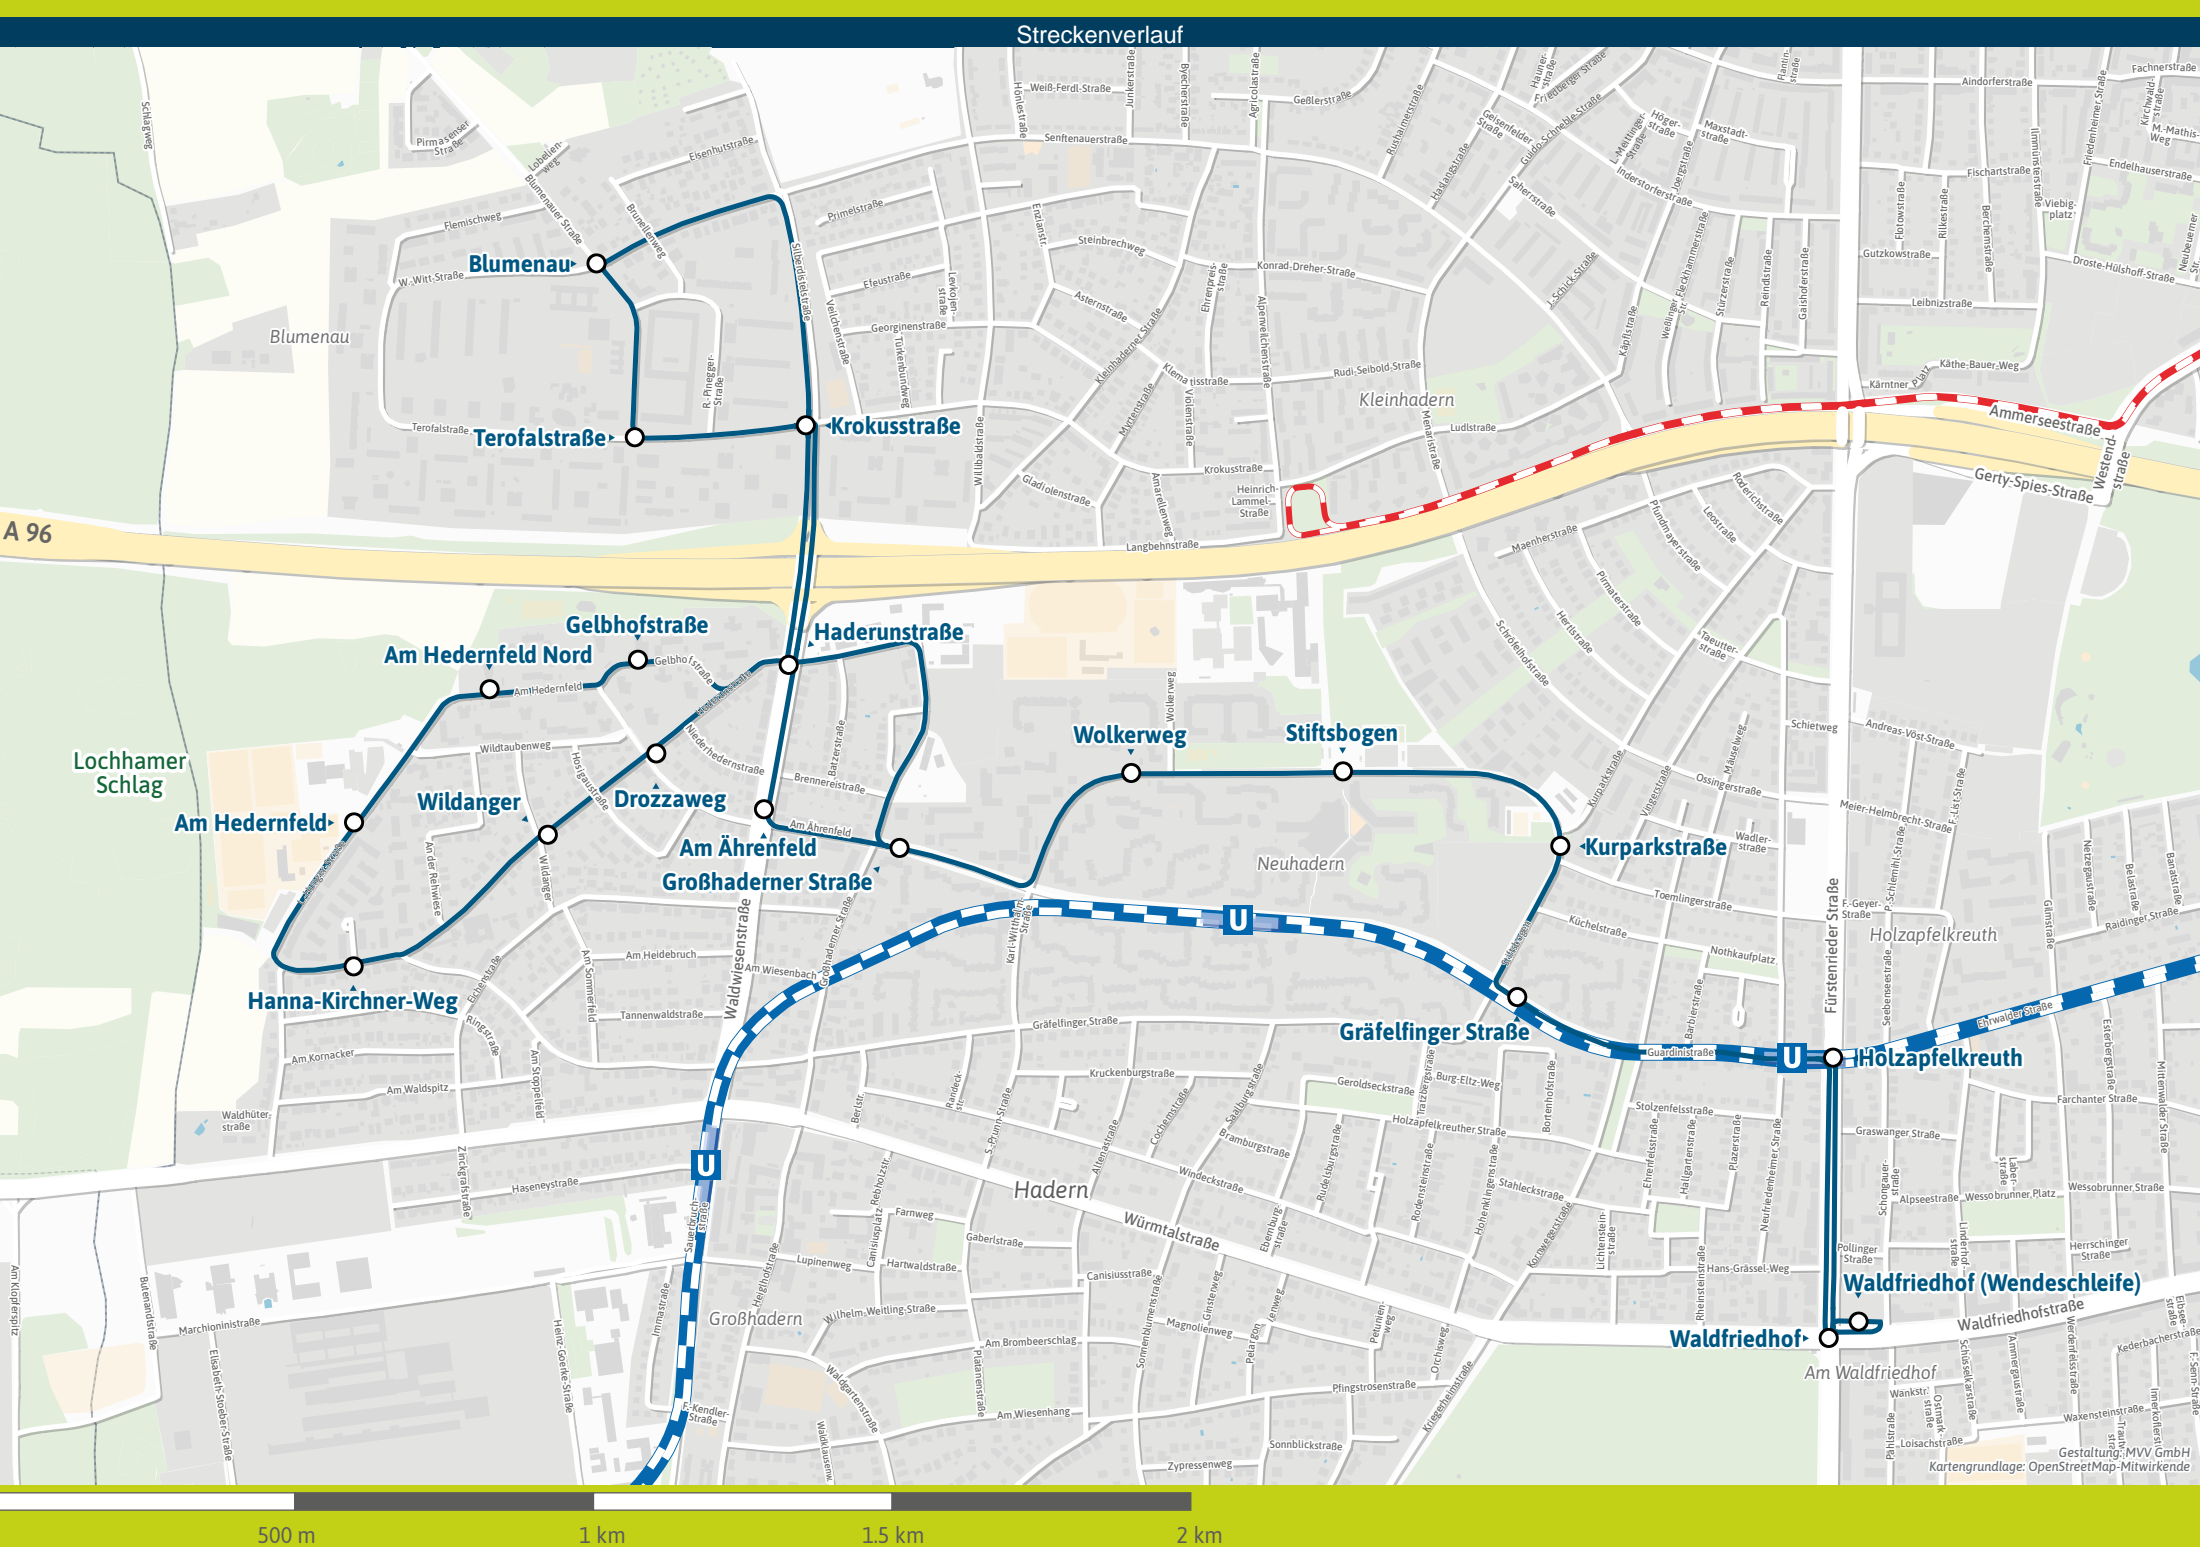

**Eine App, alles fahren.**

**MVGO**

**Jetzt downloaden**

[mvg.de/mvgo](https://mvg.de/mvgo)

**Minifahrplan 2025**

**BUS 167 168**

**Blumenau ◀**  
**Waldfriedhof (Wendeschleife) (167)**

**Wastl-Witt-Straße ◀**  
**Nymphenburg Süd (168)**

[mvg.de](https://mvg.de)  
[mvg-auskunft.de](https://mvg-auskunft.de)

**BUS StadtBus**

**167 Blumenau - Holzapfelkreuth U - Waldfriedhof (Wendeschleife) und zurück**

Zone	Stunde	Montag - Freitag
M/1 Blumenau	ab	09
M/1 Krokusstraße	an	12
M/1 Krokusstraße	ab	18
M/1 Gelbhofstraße		20
M/1 Am Hedernfeld Nord		21
M/1 Am Hedernfeld		22
M/1 Hanna-Kirchner-Weg		23
M/1 Wildanger		24
M/1 Drozzaweg		24
M/1 Haderunstraße		26
M Großhaderner Straße		28
M Wolkerweg		29
M Stiftsbogen		31
M Kurparkstraße		32
M Gräfelfinger Straße		33
M Holzapfelkreuth U		35
M Waldfriedhof (Wendeschleife)	an	38

Zone	Stunde	Montag - Freitag
M Waldfriedhof (Wendeschleife)	ab	46
M Waldfriedhof		47
M Holzapfelkreuth U		50
M Gräfelfinger Straße		51
M Kurparkstraße		52
M Stiftsbogen		53
M Wolkerweg		54
M Großhaderner Straße		56
M/1 Am Ährenfeld		57
M/1 Gelbhofstraße		59
M/1 Am Hedernfeld Nord		00
M/1 Am Hedernfeld		01
M/1 Hanna-Kirchner-Weg		02
M/1 Wildanger		03
M/1 Drozzaweg		04
M/1 Krokusstraße		06
M/1 Terofalstraße		07
M/1 Blumenau	an	09

**Samstag, Sonn- und Feiertag kein Betrieb**

**Kleinbus (13 Sitzplätze)**

Änderungen vorbehalten | [mvg-muenchen.de](https://mvg-muenchen.de)

Wastl-Witt-Str. - Laimer Platz - Laim - Nymphenburg Süd

Table with columns for Zone, Stunde, and time slots for Montag-Freitag (Schule) and Montag-Freitag (Ferien).