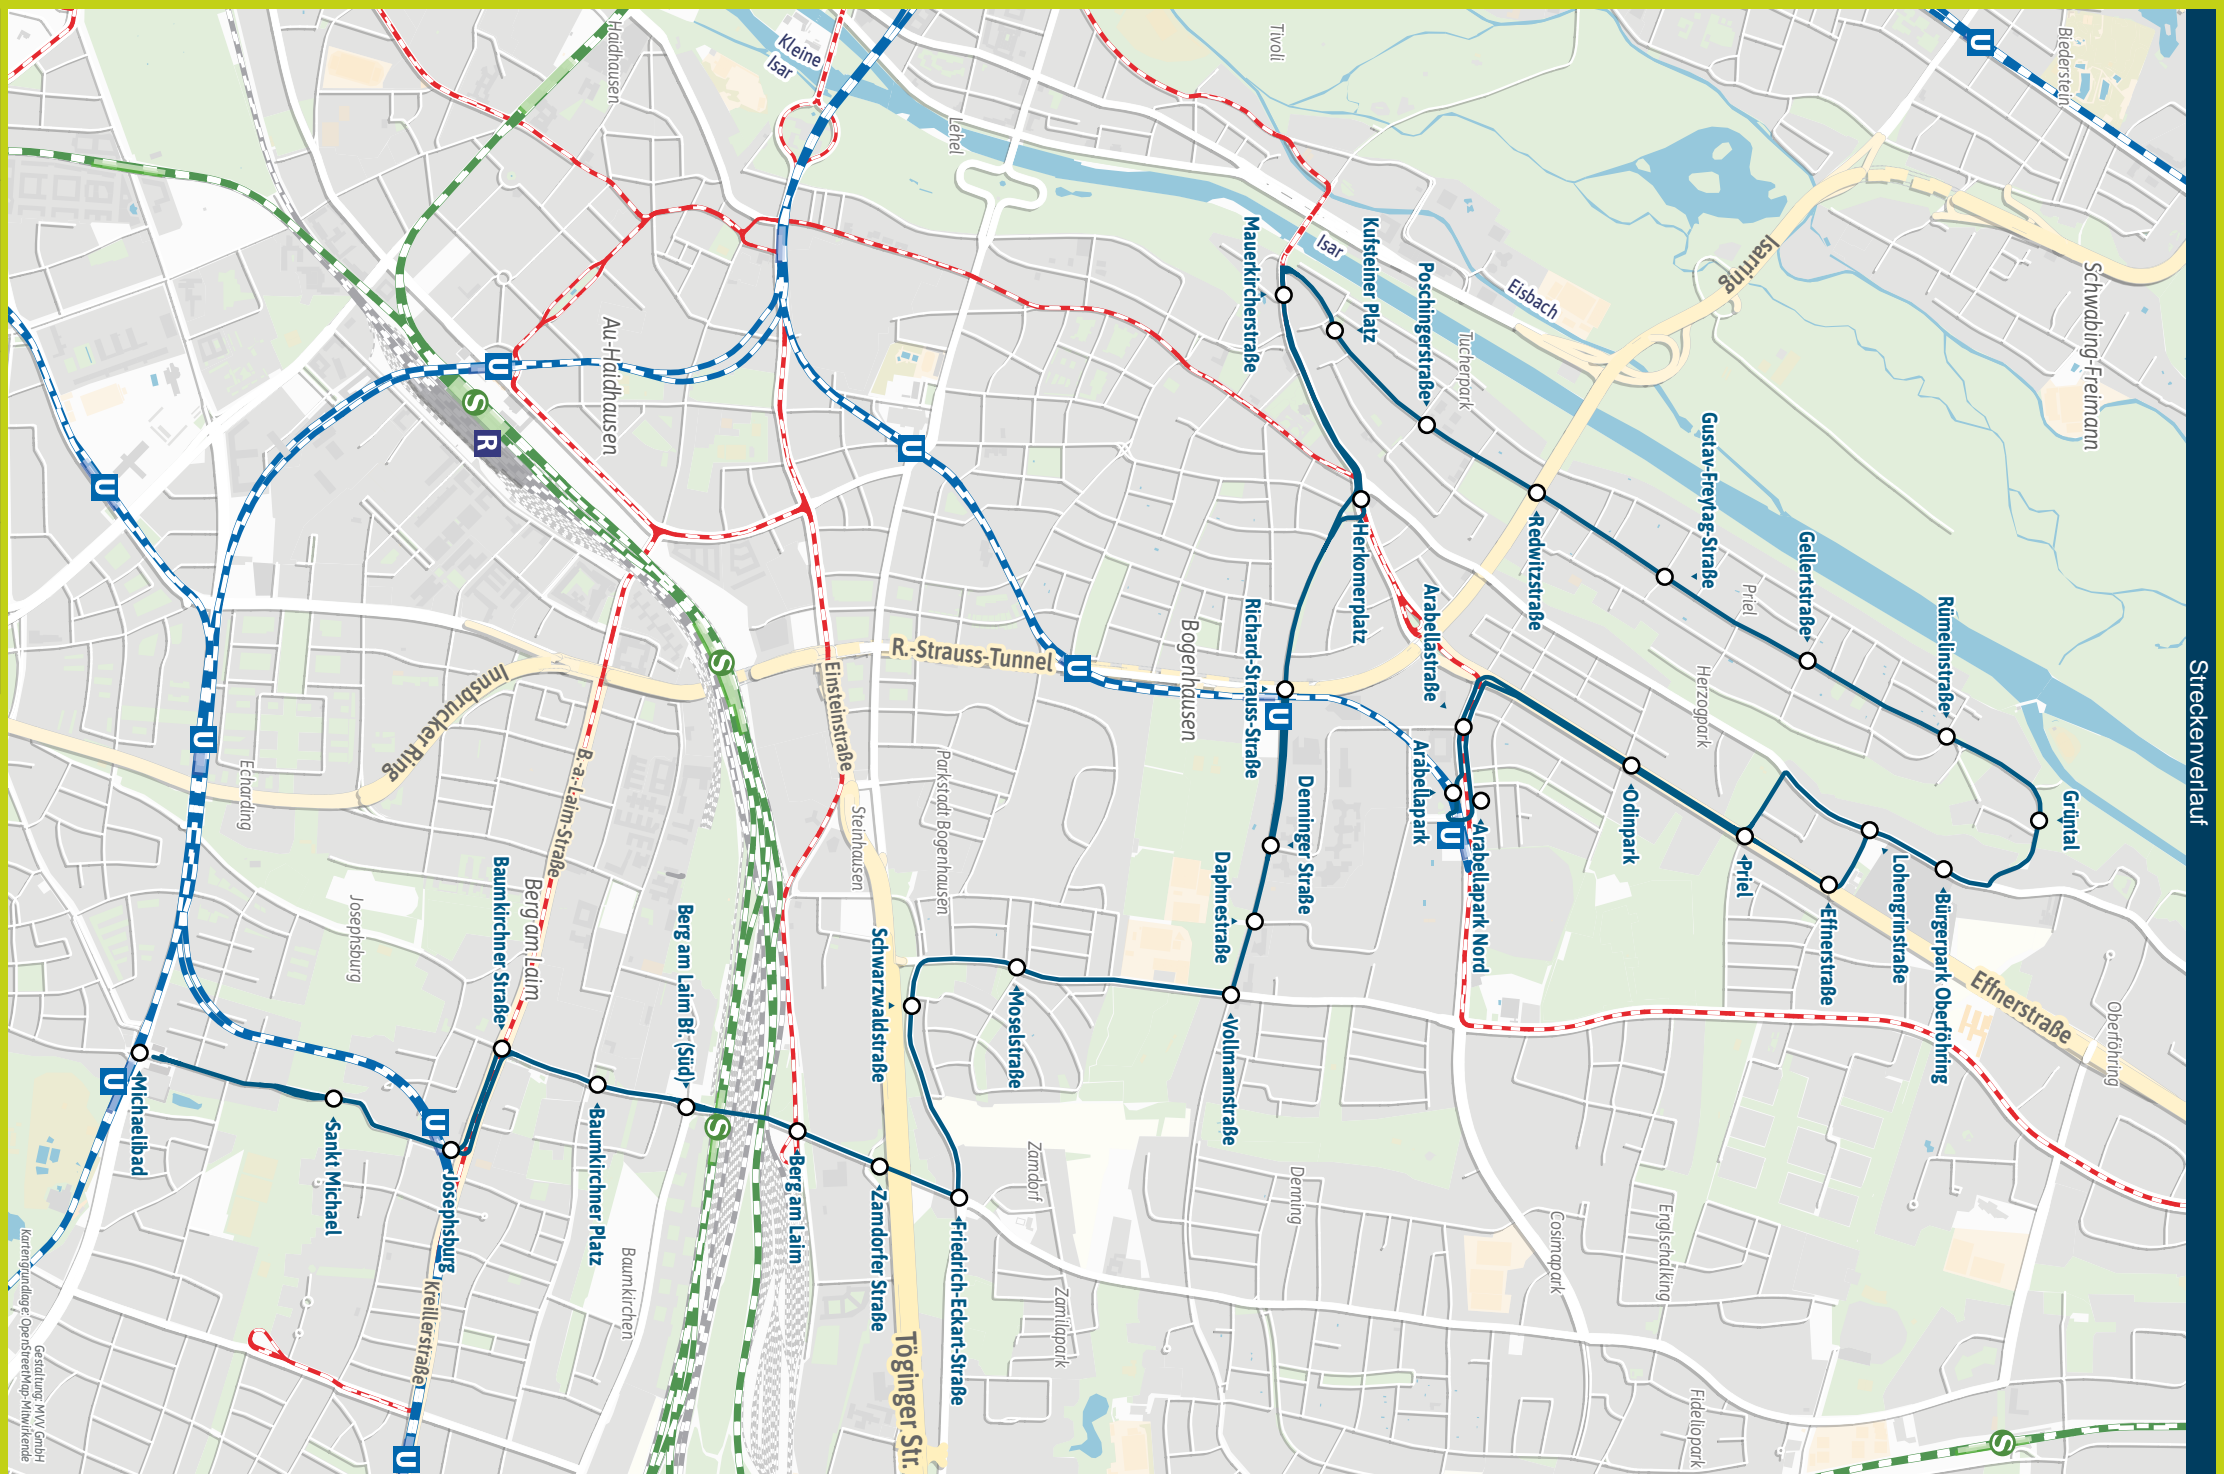

Umsteigemöglichkeiten StadtBus 187

- Arabellapark ▶ U4 | X30 X205 | 150 154 183 184 185 188
- Arabellapark Nord ▶ X205 | 150 154 183 184 N72
- Arabellastraße ▶ 17 | 150 154 N72
- Odinpark
- Priel
- Effnerstraße
- Lohengrinstraße ▶ 188 189
- Bürgerpark Oberföhring ▶ 188 189
- Grüntal
- Rümelinstraße
- Gellerstraße
- Gustav-Freytag-Straße
- Redwitzstraße
- Poschingerstraße
- Kufsteiner Platz
- Mauerkircherstraße ▶ 17 | 54 58 68 154 N43 N44
- Herkomerplatz ▶ 17 N17 | 54 58 68 154 188 189 N43 N44 N72
- Richard-Strauss-Straße ▶ U4 | 59 188 189
- Denninger Straße ▶ 188 189
- Daphnestraße ▶ 185 188 189
- Vollmannstraße ▶ X30 | 185 188 189
- Moselstraße
- Schwarzwaldstraße ▶ 149 N74
- Friedrich-Eckart-Straße ▶ 149 185 190 191 N74
- Zamdorfer Straße ▶ 185 190 191
- Berg am Laim Bf ▶ S2 S4 S6 | 19 | 185 190 191
- Berg am Laim Bf. (Süd) ▶ 185 190 191
- Baumkirchner Platz ▶ 190 191
- Baumkirchner Straße ▶ 21 N19
- Josephsburg ▶ U2
- Sankt Michael
- Michaelibad ▶ U5 U7 U8 | 195 199

Eine App, alles fahren.

MVGO

Jetzt
downloaden

mvg.de/mvgo

Minifahrplan
2025

Arabellapark U
Michaelibad U

Strassenverlauf

Kartengrundlage: OpenStreetMap, Mitwirkende
Gestaltung: MVV GmbH

Arbellapark - Rümelinstraße - Richard-Strauss-Straße - Berg am Laim - Josephsburg - Michaelibad

Table with columns for Zone, Stunde, and days of the week (Montag-Freitag, Samstag, Sonn- und Feiertag). Rows list various bus stops and their corresponding departure times.

▶ = fährt ab Berg am Laim Bf. weiter als Linie 185 Richtung Illtisstraße

Michaelibad - Josephsburg - Berg am Laim - Richard-Strauss-Straße - Rümelinstraße - Arbellapark

Table with columns for Zone, Stunde, and days of the week (Montag-Freitag, Samstag, Sonn- und Feiertag). Rows list various bus stops and their corresponding departure times.