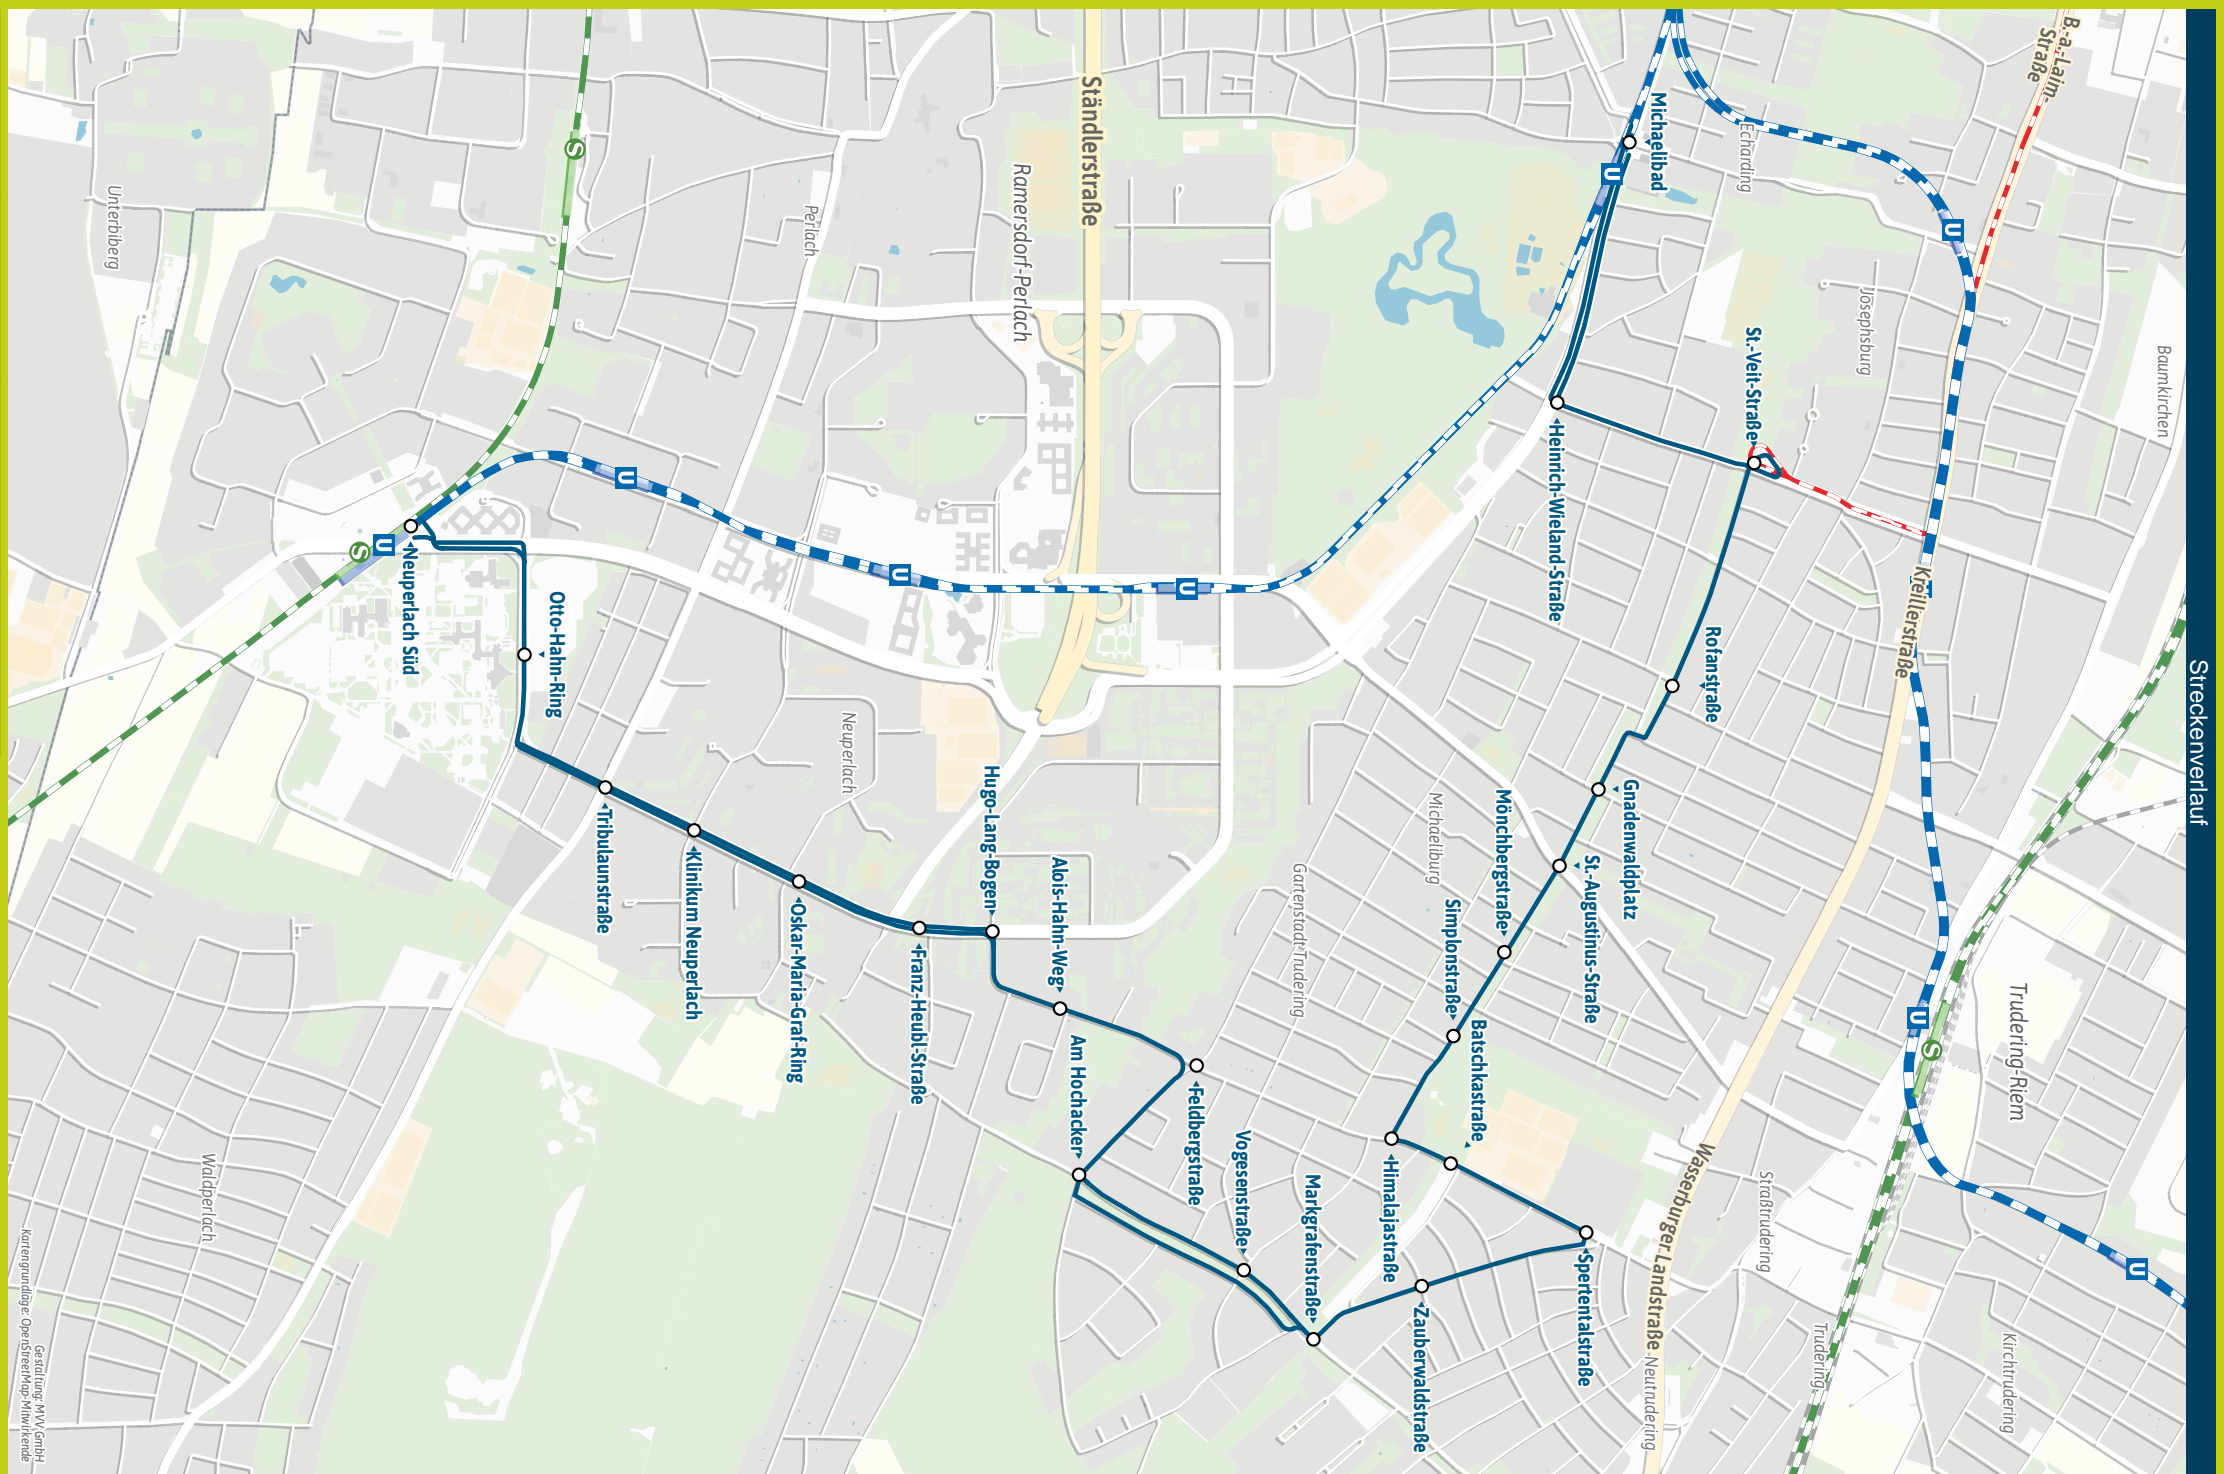

Kartengrundlage: OpenStreetMap, Mapbox, © 2025 MVG

Michaelibad U - Am Hochacker - Neuperlach Süd S U

Table with columns for Zone, Stunde, and days (Montag-Freitag, Samstag, Sonn- und Feiertag). Rows include street names like Michaelibad U, Heinrich-Wieland-Straße, Rofanstraße, etc.

Neuperlach Süd S U - Am Hochacker - Michaelibad U

Table with columns for Zone, Stunde, and days (Montag-Freitag, Samstag, Sonn- und Feiertag). Rows include street names like Neuperlach Süd S U, Otto-Hahn-Ring, Klinikum Neuperlach, etc.

S = nur an Schultagen ▶ = fährt ab Oskar-Maria-Graf-Ring weiter als Linie 197 Richtung Quiddestraße

Ferienfahrplan: 23.12.24 - 03.01.25, 03.03. - 07.03., 14.04. - 25.04., 10.06. - 20.06., 01.08. - 15.09., 03.11. - 07.11. und 19.11.25

Weiter ohne Umsteigen: Ab Michaelibad mit StadtBus 199 Richtung Quiddestraße/Neuperlach (ausgenommen einzelne Fahrten)

Fahrplan als PDF zum Download