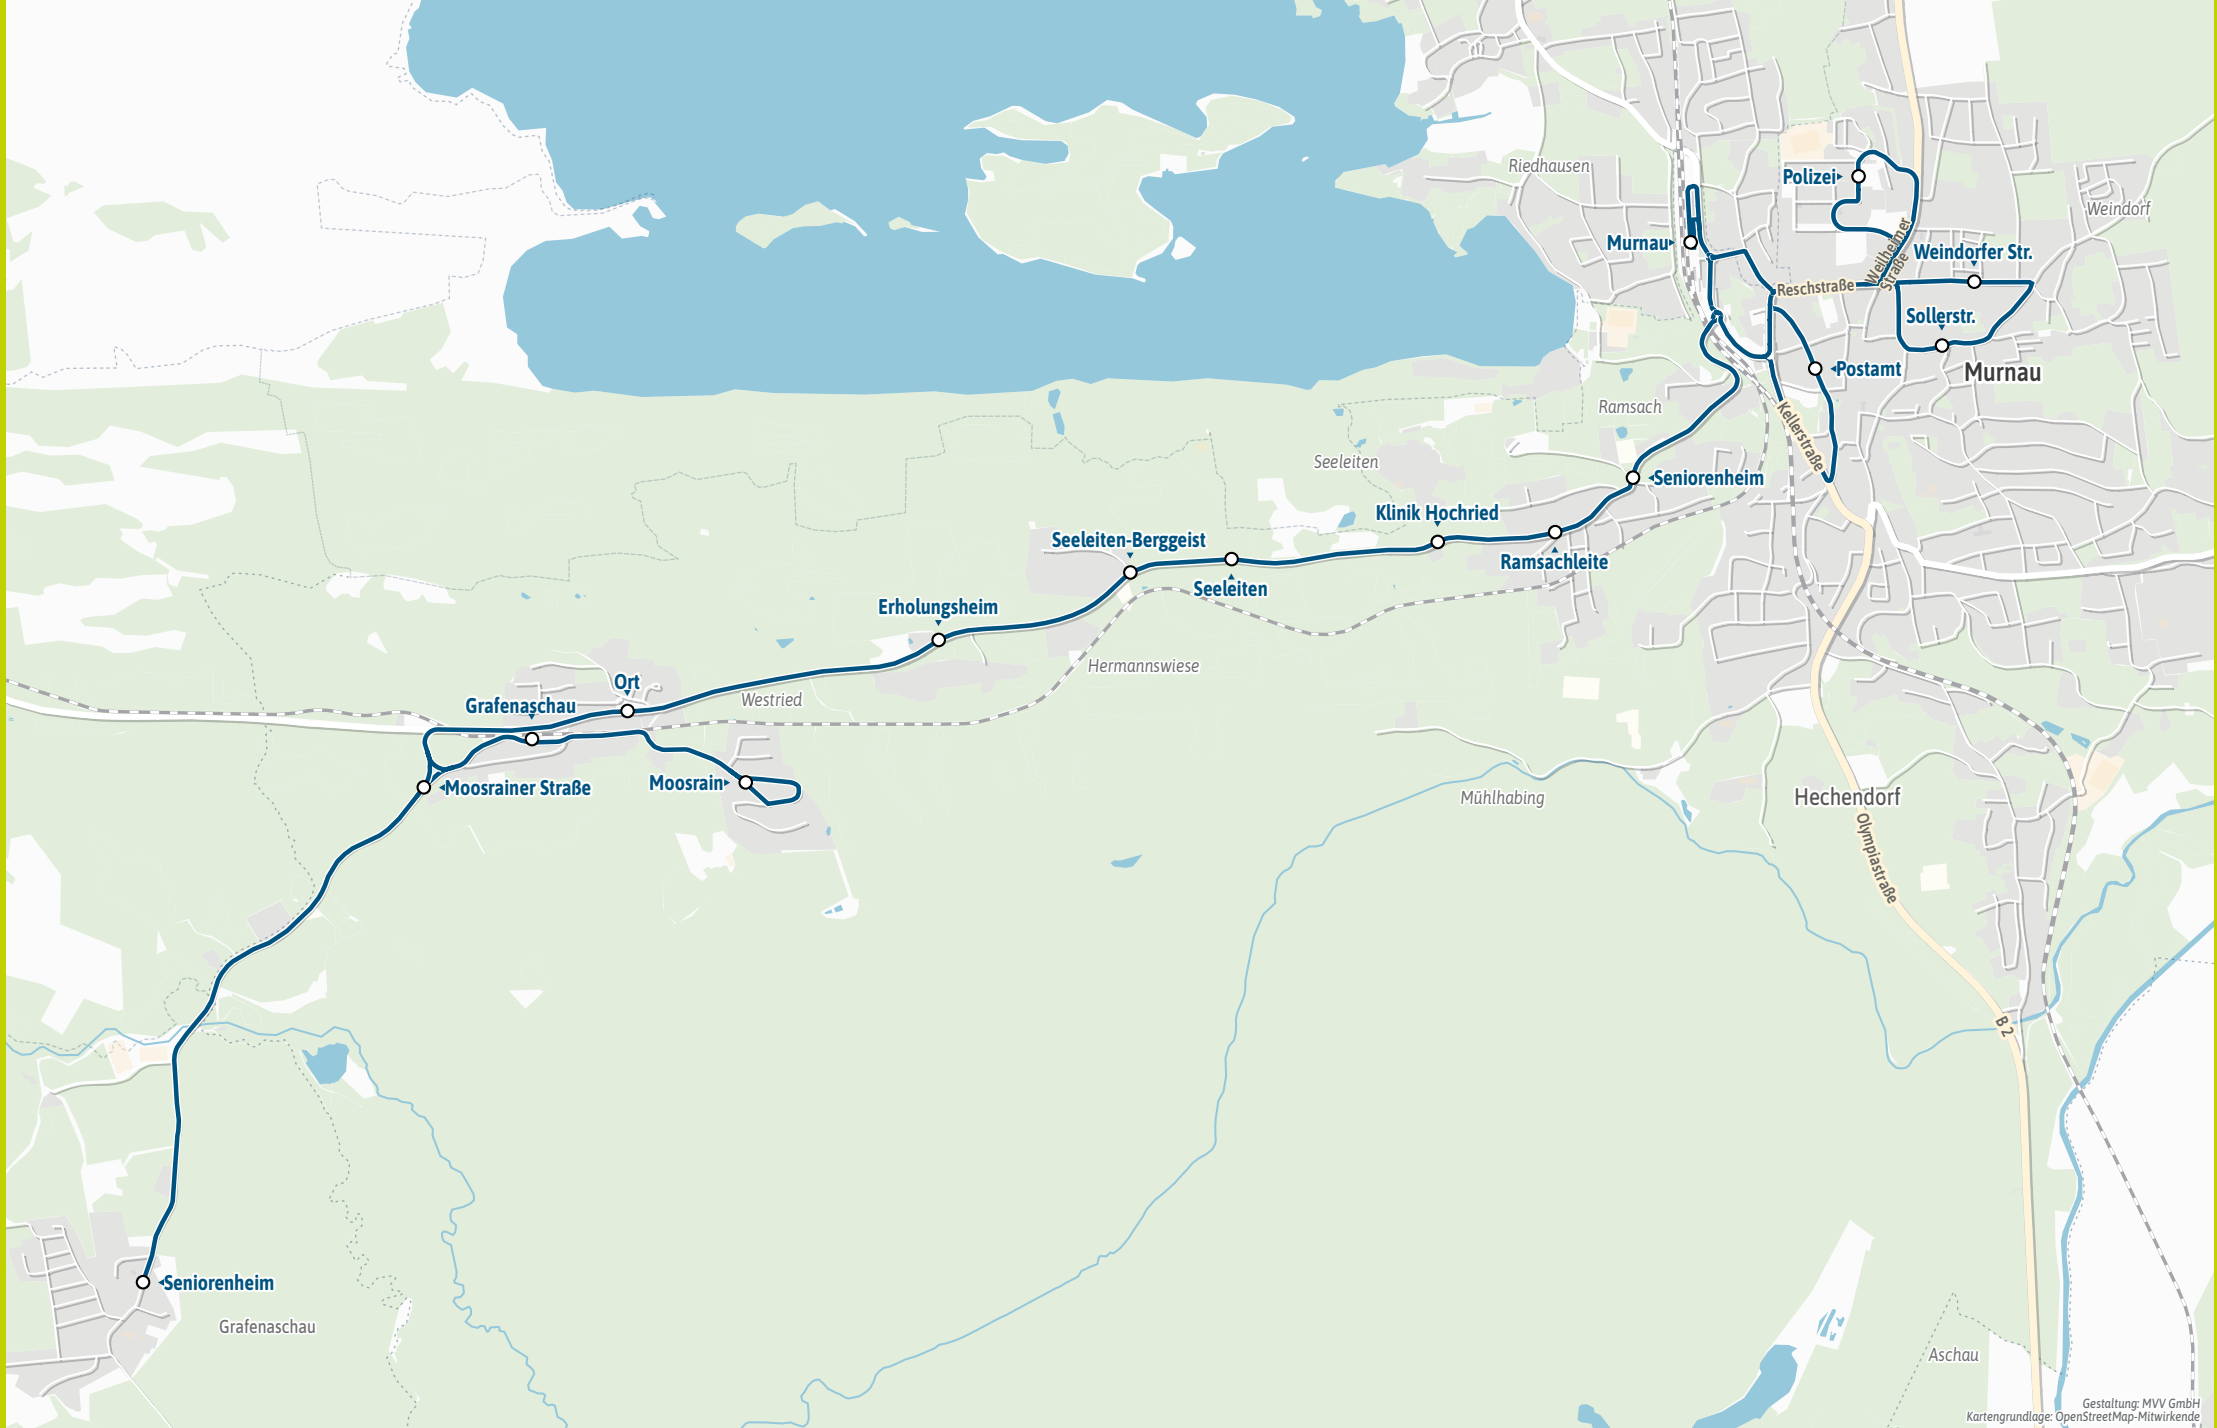

Alle Haltestellen der Linie 318

- Grafenaschau, Seniorenheim
- Westried, Moosrainer Straße
- - Moosrain
- - Grafenaschau Bf ▶ **R**
- - Ort
- Hermannswies, Erholungsheim
- Berggeist, Bahnhof ▶ **R**
- - Seeleiten
- Murnau, Klinik Hochried
- - Ramsachleite
- - Seniorenheim
- - Postamt ▶ **393 393V 938 939**
- - Sollerstr. ▶ **393 393V 397 938 939**
- - Weindorfer Str. ▶ **393 393V 397 938 939**
- - Weindorfer Str. ▶ **393 393V 397 938 939**
- - Bahnhof ▶ **R** / **X990** | **393 393V 397 938 939**
- - Polizei ▶ **397 938**
- - Weindorfer Str. ▶ **393 393V 397 938 939**
- - Sollerstr. ▶ **393 393V 397 938 939**

# Fahre zum Preis der Streifenkarte inklusive Kostenlimit.

Einfach swipen und losfahren – schon ab 1,87 € in der MVV-App.

Herausgeber Minifahrplan:  
Münchner Verkehrs- und Tarifverbund GmbH (MVV)  
im Auftrag der Verbundlandkreise im MVV  
Fahrplanstand Dezember 2025

Minifahrplan  
2026

**BUS 318**

Grafenaschau ◀  
Grafenaschau Bf **R** ◀▶  
Seeleiten-Berggeist **R** ◀▶  
Murnau **R**

Münchner Verkehrsverbund

mvv-auskunft.de  
Fahrplan in Echtzeit

## Streckenverlauf

Gestaltung: MVV GmbH  
Kartengrundlage: OpenStreetMap-Mitwirkende

**318**

**Grafenaschau - Grafenaschau Bf **R** - Seeleiten-Berggeist **R** - Murnau **R****

Neue Linie im MVV durch Aufnahme des LK Garmisch-Partenkirchen in den MVV. Ehemalige Linie 9621..