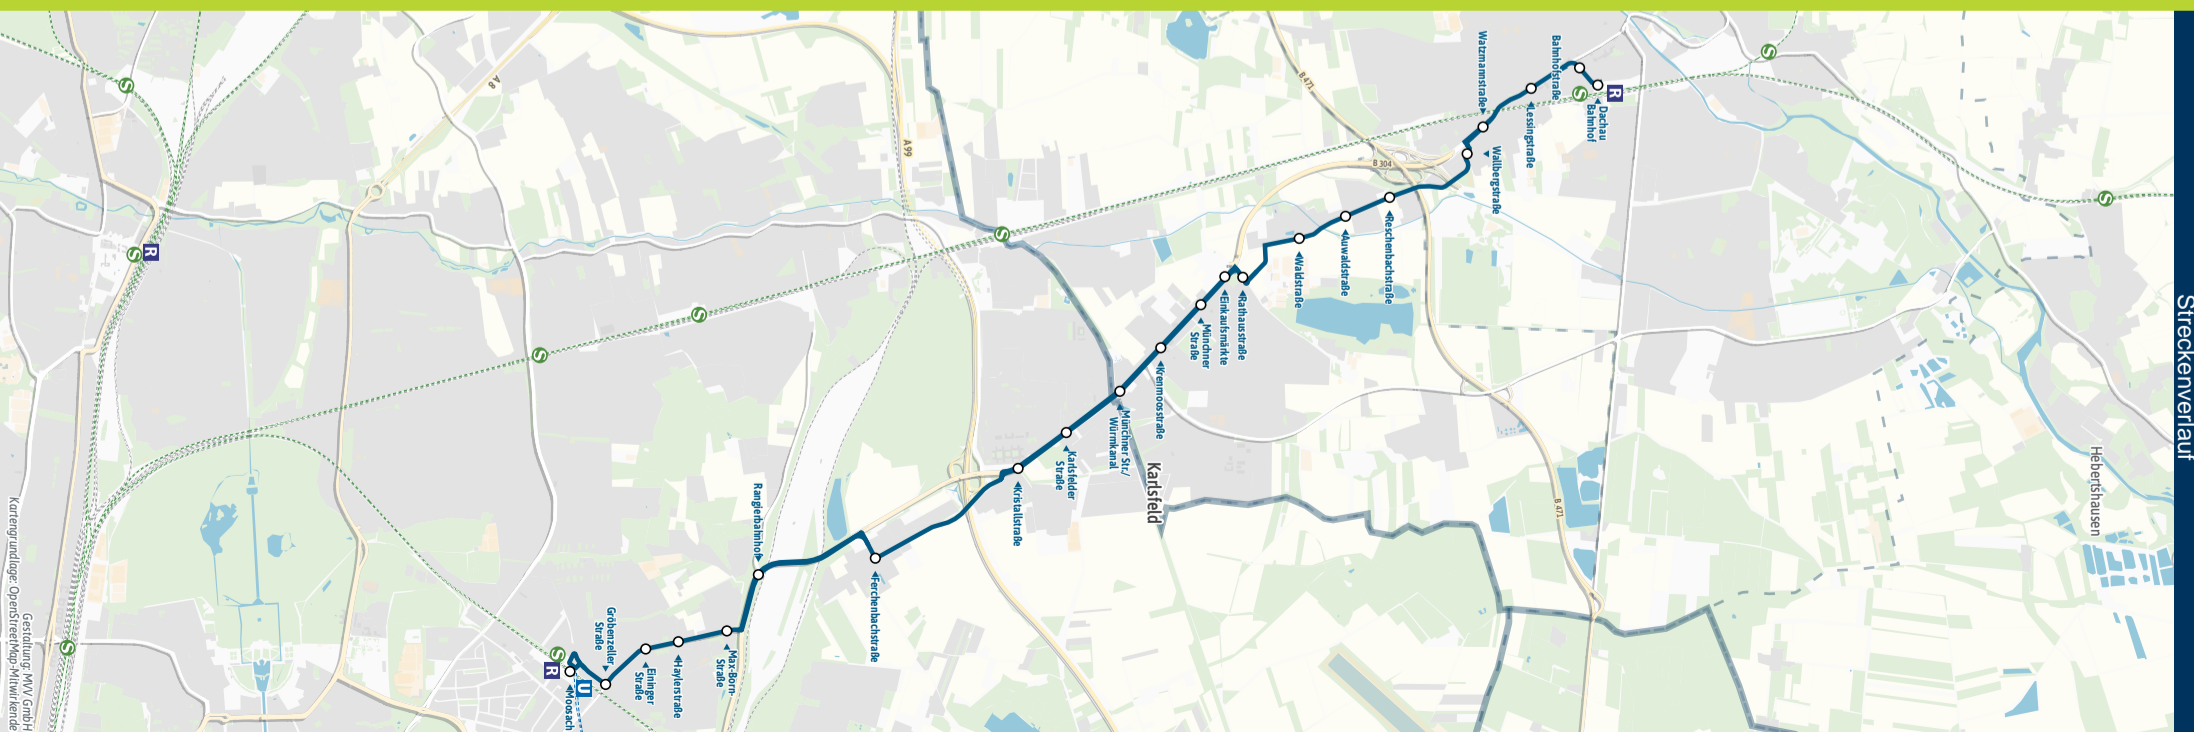

710

Moosach U S R - Karlsfeld - Dachau S R

Table with columns for Zone, Stop, and time intervals for Montag - Freitag. Includes stops like Moosach, Gröbenzeller Straße, Eininger Straße, etc.

Table with columns for Zone, Stop, and time intervals for Samstag and Sonn- und Feiertag. Includes stops like Moosach, Gröbenzeller Straße, Eininger Straße, etc.

Busfahrten innerhalb einer Gemeinde gelten als Kurzstrecke: KAR = Karlsfeld, DAH = Dachau

Am 24. und 31. Dezember Betrieb wie Samstag

710

Dachau S R - Karlsfeld - Moosach U S R

Table with columns for Zone, Stop, and time intervals for Montag - Freitag, Samstag, and Sonn- und Feiertag. Includes stops like Dachau Bahnhof, Lessingstraße, Watzmannstraße, etc.

Busfahrten innerhalb einer Gemeinde gelten als Kurzstrecke: DAH = Dachau, KAR = Karlsfeld

Am 24. und 31. Dezember Betrieb wie Samstag

Fahrplan als PDF zum Download

Busverkehr Südbayern 08131/29707-14

Änderungen vorbehalten | mvv-muenchen.de

Streckenverlauf