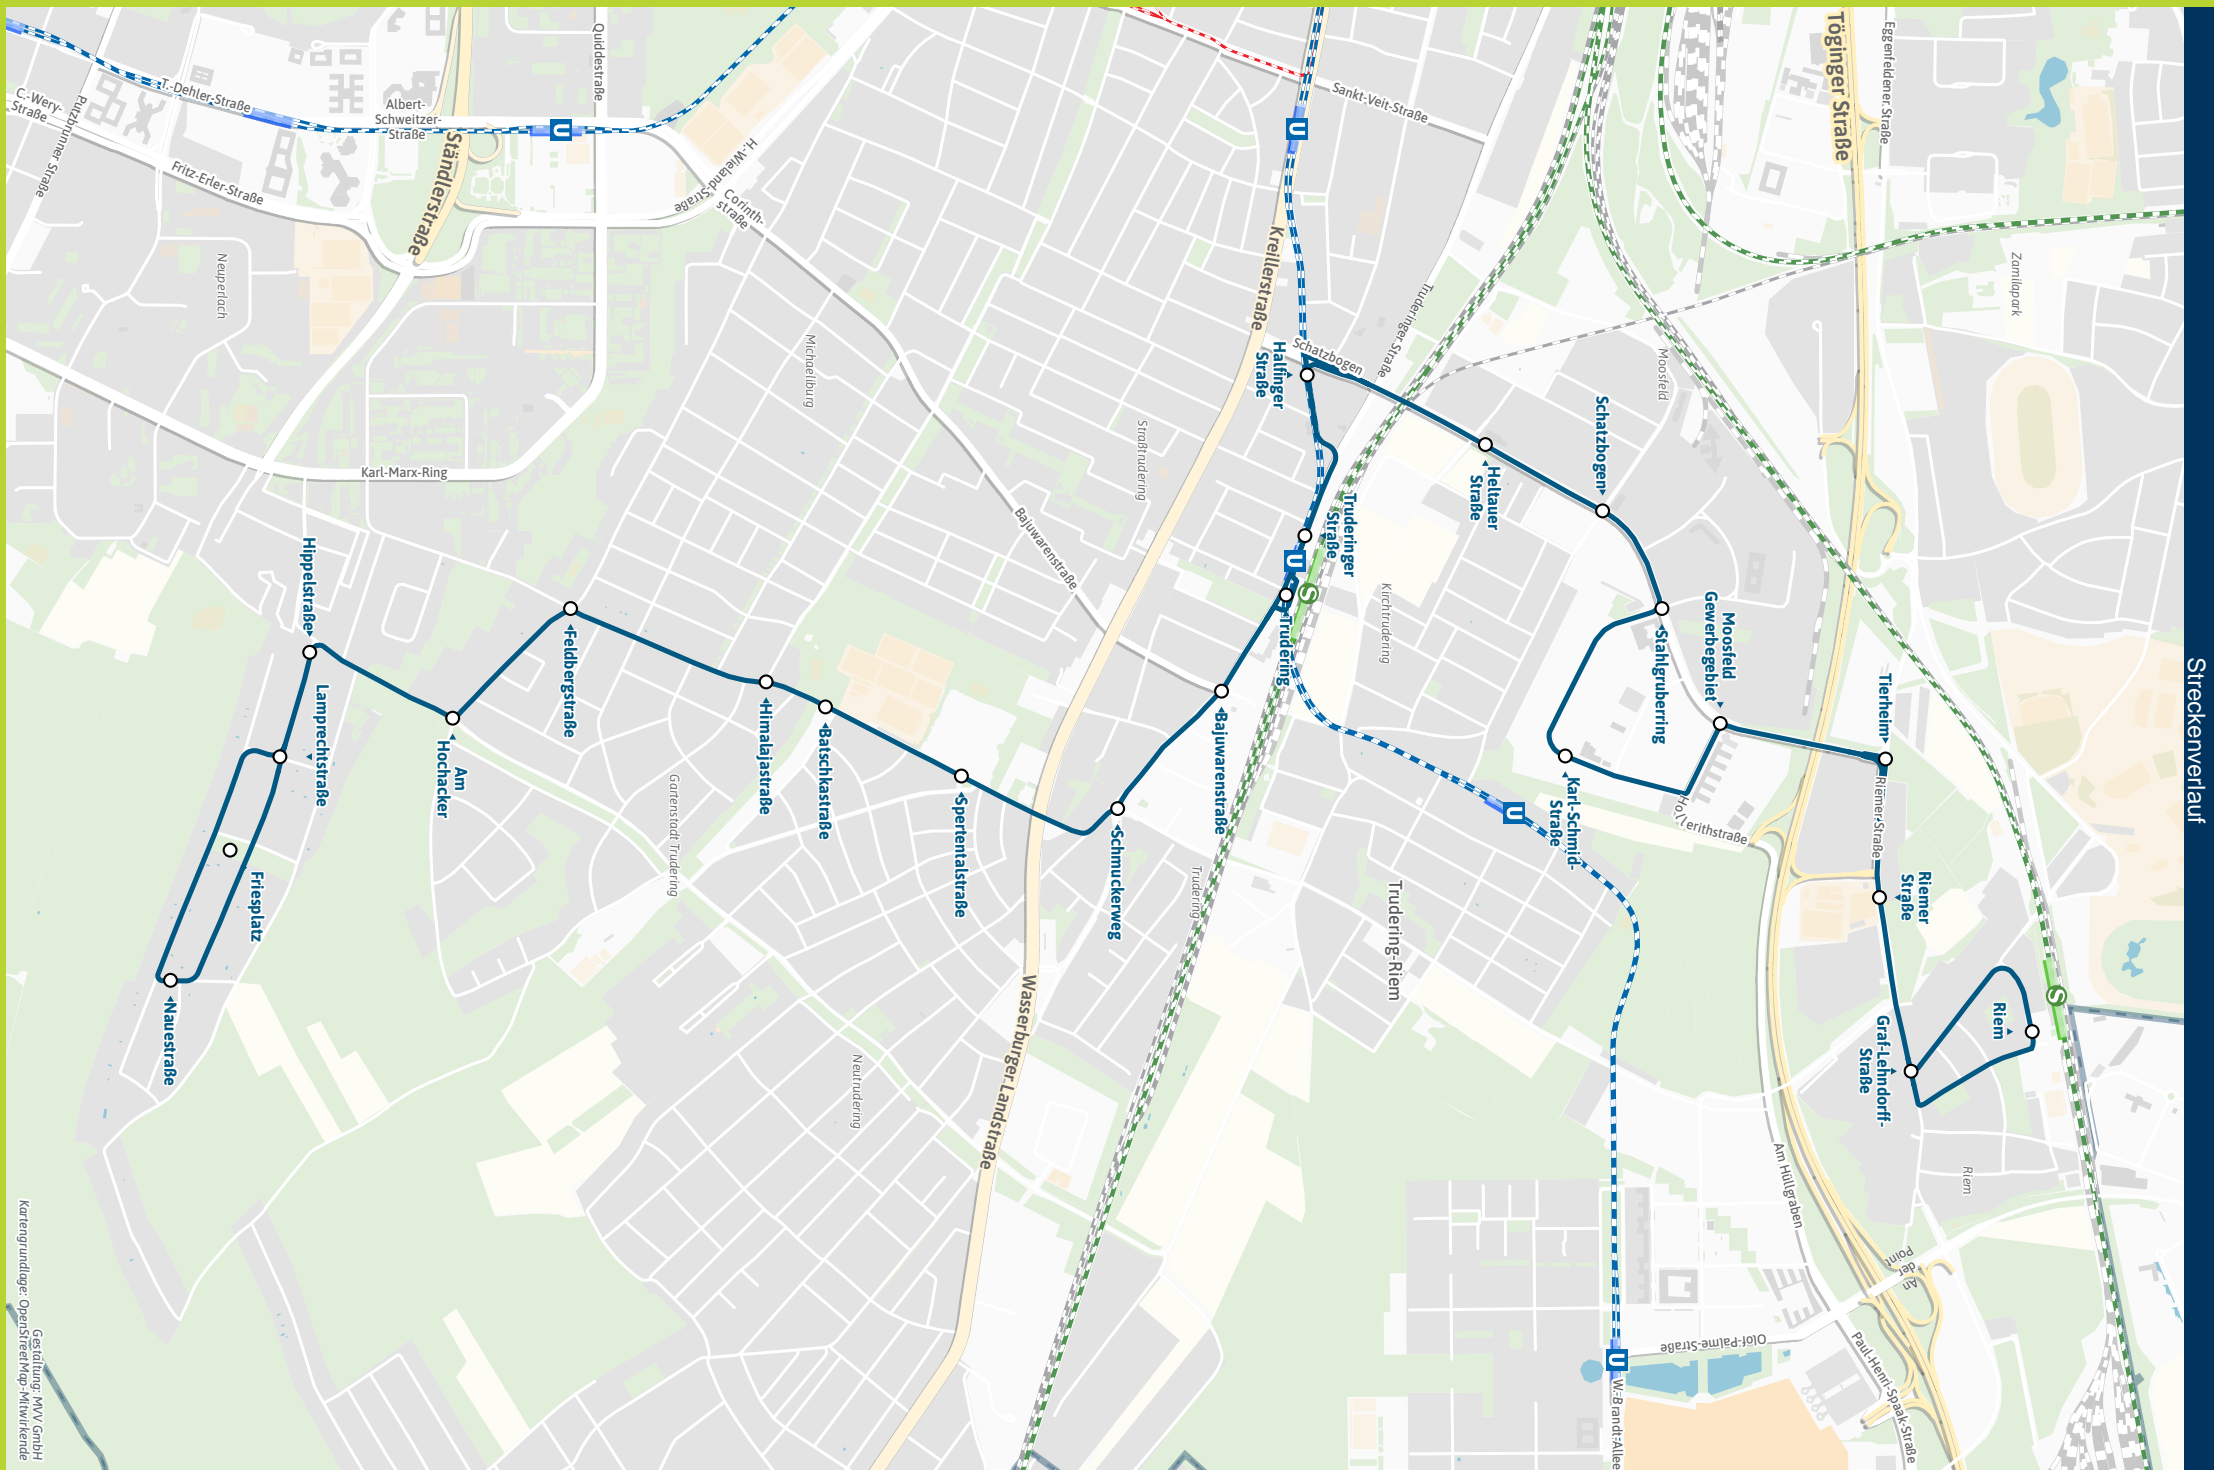

Umsteigemöglichkeiten StadtBus 194

- Riem Bahnhof ▶ S2 | 190
- Graf-Lehndorff-Straße ▶ 183 190 N74
- Riemer Straße ▶ 183 190 N74
- Tierheim ▶ 183 190 N74
- Moosfeld Gewerbegebiet
- Karl-Schmid-Straße
- Stahlgruberring
- Schatzbogen
- Heltauer Straße
- Halfinger Straße ▶ 185
- Truderinger Straße ▶ 185 N79
- Trudering Bahnhof ▶ S4 S6 | U2 | 139 185 192 193 N79
- Bajuwarenstraße ▶ 139 185 192 193 N79
- Schmuckerweg ▶ 139 185 192 N79
- Spertentalstraße ▶ 195 N79
- Batschkastraße ▶ 195 N79
- Himalajastraße ▶ 195 N79
- Feldbergstraße ▶ 192 195 N79
- Am Hochacker ▶ 192 195 N79
- Hippelstraße
- Lamprechtstraße
- Friesplatz
- Nauestraße

Eine App, alles fahren.

MVGO

Jetzt
downloaden

mvg.de/mvgo

Minifahrplan
2024

BUS 194

Riem S ◀ ▶ Nauestraße

Münchner
VerkehrsVerbund

mvg.de
mvg-auskunft.de