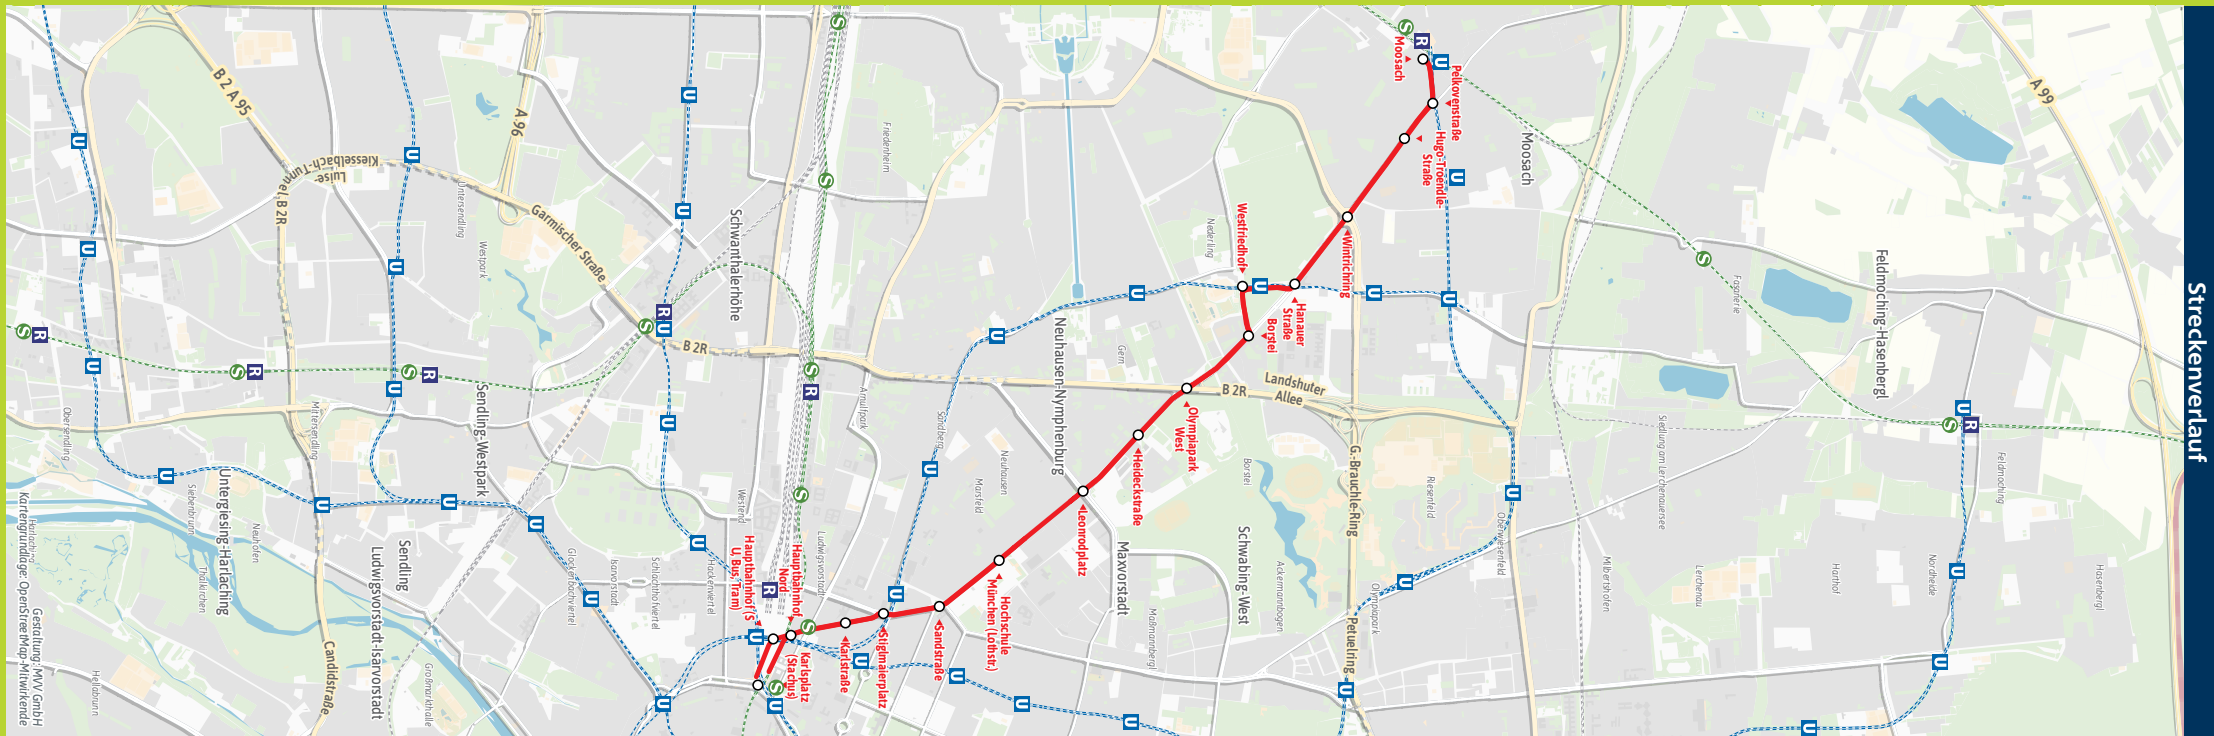

**Tram 20 | Alle Haltestellen und weitere Linien**

- Moosach Bahnhof ▶ S1 | U3 | X35 X80 | S1 162 163 169 176 710
- Pelkovenstraße ▶ X35 | 163
- Hugo-Troendle-Straße
- Wintrichring ▶ 143
- Hanauer Straße ▶ 180
- Westfriedhof ▶ U1 U7 | 21 | 151 164 165 180
- Borstei ▶ 21
- Olympiapark West ▶ 21 | 144
- Heideckstraße ▶ 21

- Leonrodplatz ▶ 12 21 | 53
- Hochschule M. (Lothstr.) ▶ 21 29 | 153
- Sandstraße ▶ 21 29
- Stiglmaierplatz ▶ U1 U7 | 21 29
- Karlstraße ▶ 21 29 | 68 100
- Hauptbahnhof Nord ▶ 16 17 21 29 | 58 68 100
- Hauptbahnhof ▶ S1 S2 S3 S4 S6 S7 S8 | U1 U4 U5 U7 | 16 17 19 29
- Karlsplatz (Stachus) ▶ S1 S2 S3 S4 S6 S7 S8 | U4 U5 | 16 17 18 19 21 27 28

**Eine App, alles fahren.**

**MVGO**

**Jetzt  
downloaden**

[mvg.de/mvgo](https://mvg.de/mvgo)

**Minifahrplan  
2024**

**Moosach** **Karlsplatz (Stachus)**

Münchner Verkehrsverbund [mvg.de](https://mvg.de)  
[mvv-auskunft.de](https://mvg.de/mv-auskunft.de)

Streckenverlauf