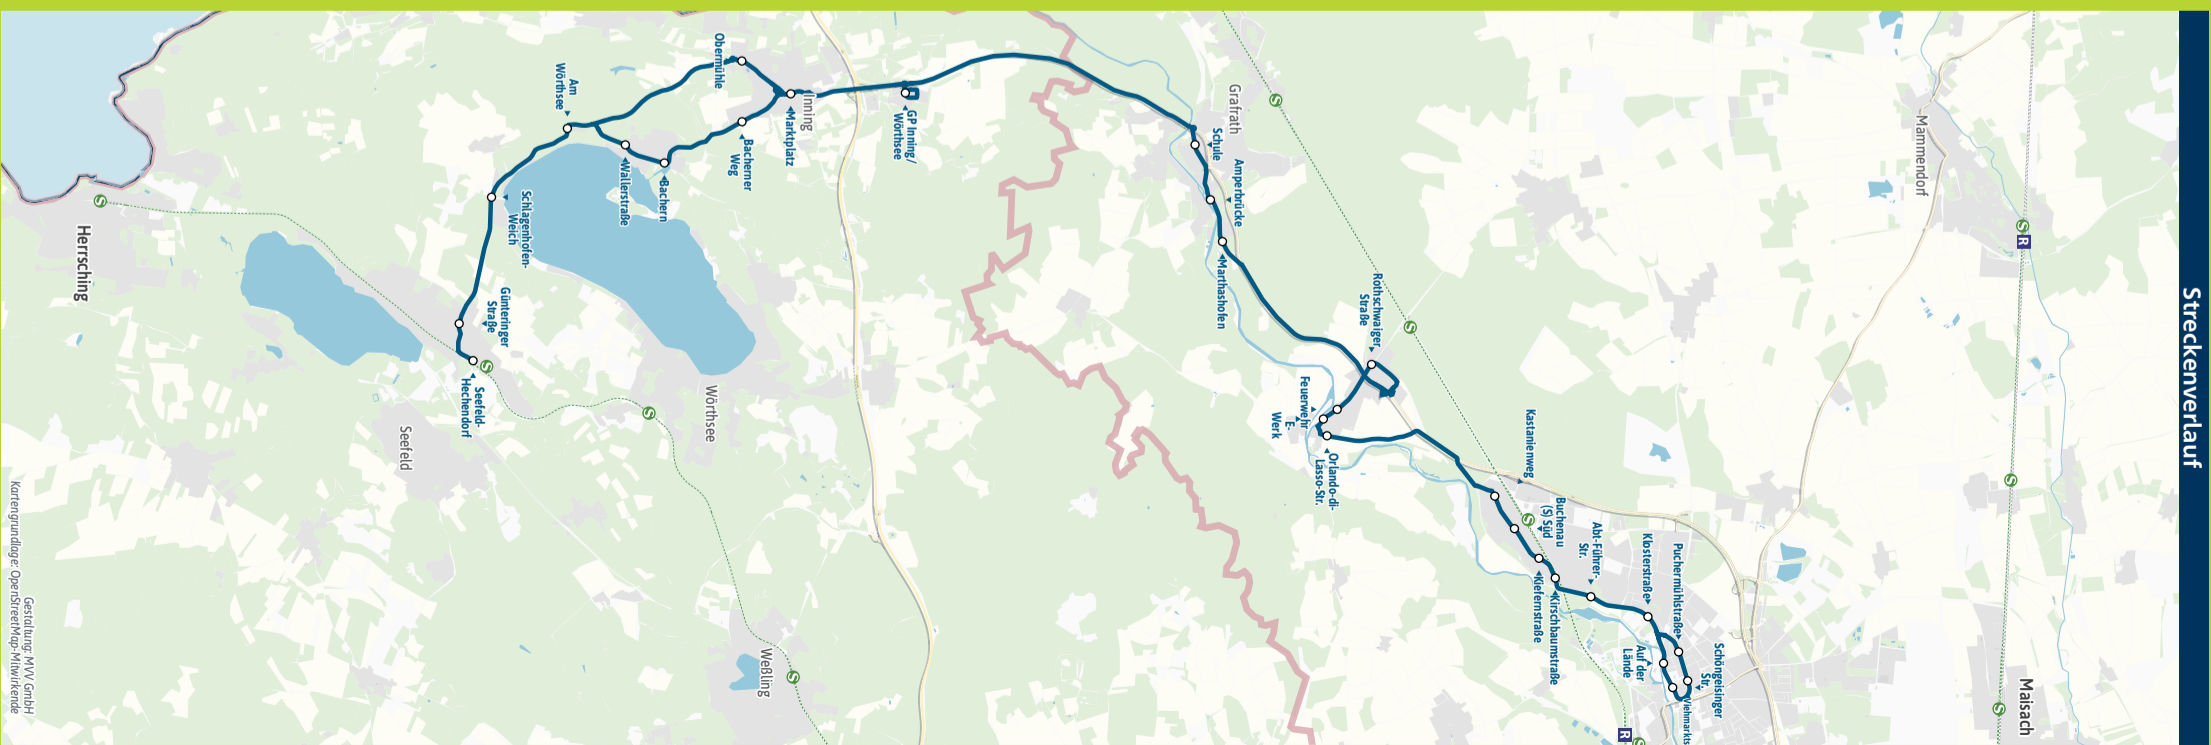

Table with columns for Zone, Line, Direction, and departure times for Saturday. Includes routes like FFB 2/3, SGG 3, GFR 3/4, INN 3/4, and SEE 3/4.

Busfahrten innerhalb einer Gemeinde gelten als Kurzstrecke: FFB = Fürstenfeldbruck, SGG = Schöngesing, GFR = Grafrath, INN = Inning am Ammersee, SEE = Seefeld

Fahrplan als PDF zum Download

Änderungen vorbehalten | mvv-muenchen.de

AmperBus GmbH 08141 / 5284130

Streckenverlauf