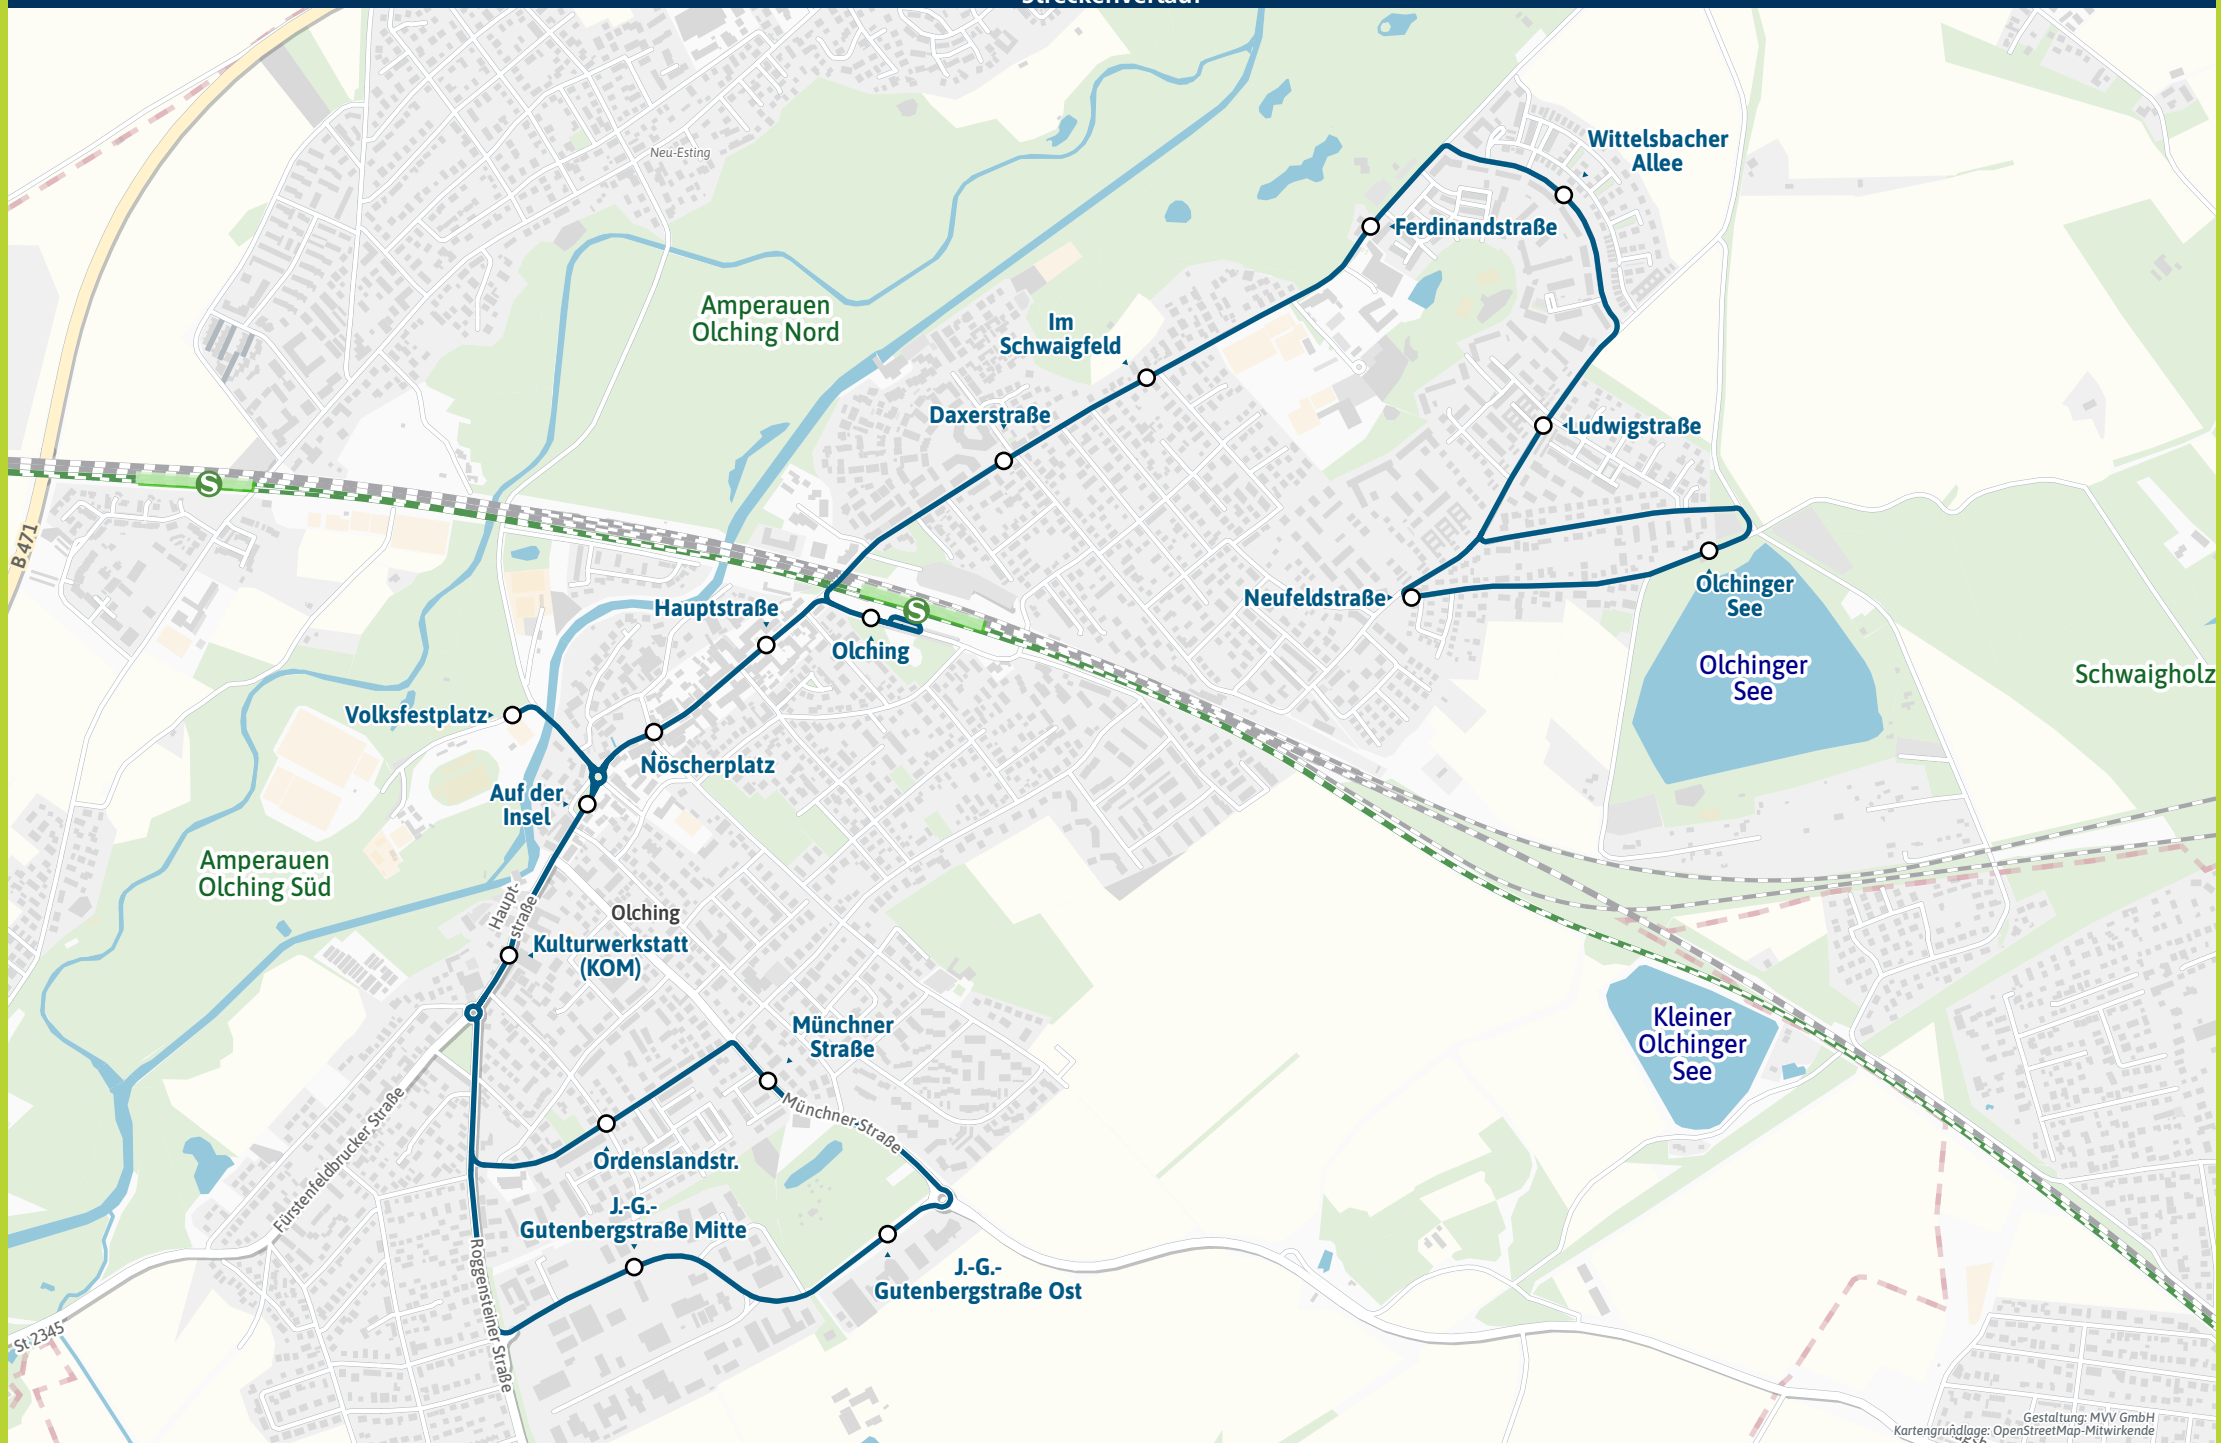

Landkreis Fürstentfeldbruck

**FÜR DIE REGION
FÜR DAS KLIMA
FÜR EUCH**

Bestens informiert mit der MVV-App.

Fahrplan in Echtzeit, HandyTicket und aktuelle Meldungen. Alles in einer App.

mvv-muenchen.de/app

Herausgeber Minifahrplan:
Münchner Verkehrs- und Tarifverbund GmbH (MVV)
im Auftrag der Verbundlandkreise im MVV
Fahrplanstand | 10. Dezember 2023

Minifahrplan 2024 **BUS** 831

Olching, Gewerbegebiet ▶
Olching S ◀ **Schwaigfeld** ▶
Olchinger See

 **Münchner Verkehrsverbund**

 **Verbundlandkreise im MVV**

mvv-auskunft.de
Fahrplan in Echtzeit

Streckenverlauf

Gestaltung: MVV GmbH
Kartengrundlage: OpenStreetMap-Mitwirkende

831

Olching, Gewerbegebiet - Olching - Schwaigfeld - Olchinger See

Table with columns: Zone, Montag - Freitag, Samstag, Sonn- und Feiertag. Rows include stops like Olching, J.-G.-Gutenbergstraße Ost, Marienplatz, Olching, Olchinger See.

X = Die Haltestelle "Volksfestplatz" wird nur bei (ausgewählten) Veranstaltungen bedient. Zu anderen Zeiten erfolgt die Bedienung nur auf Bedarf und zum Ausstieg. Der Ausstiegswunsch ist dem Fahrer bereits beim Zustieg mitzuteilen. ← = hält nur zum Aussteigen