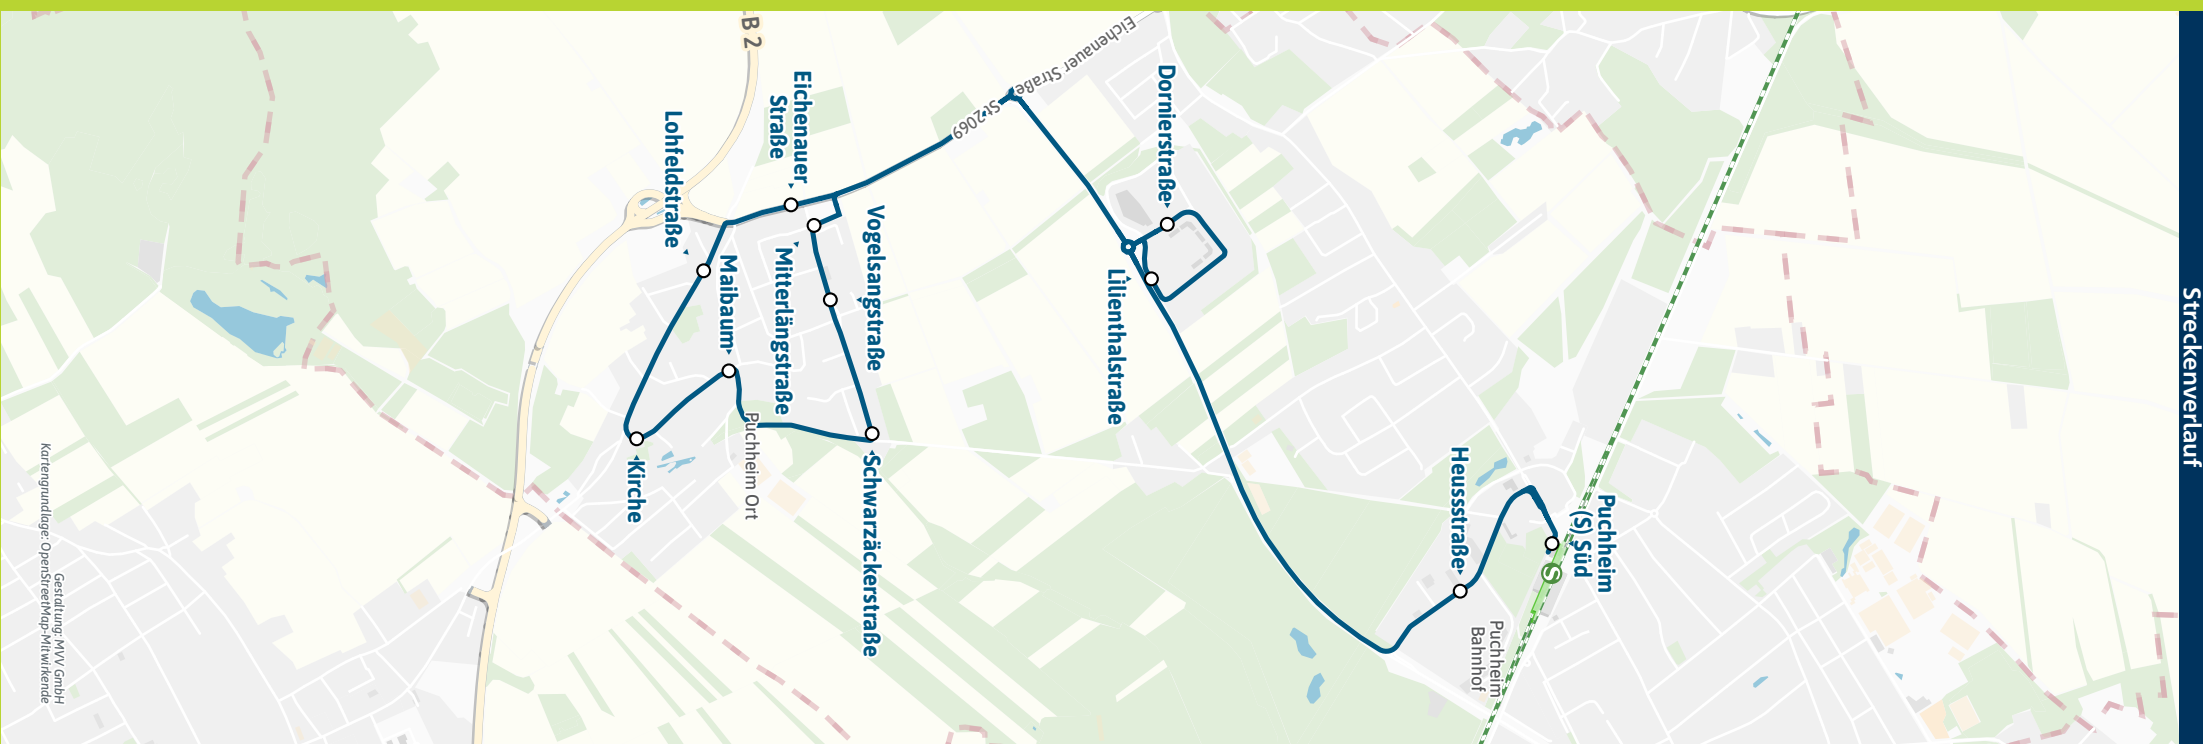

Busfahrten innerhalb einer Gemeinde gelten als Kurzstrecke: PUC = Puchheim

Außerhalb der Betriebszeiten verkehrt der On-Demand-Service RufTaxi im MVV; Buchung über die MVV-App; Informationen unter www.mvv-muenchen.de/ruftaxi oder www.lra-ffb.de/mobilitaet-sicherheit/oeffentliche-mobilitaet/ruftaxi-linien

Fahrplan als PDF zum Download

Änderungen vorbehalten | mvv-muenchen.de

AmperBus GmbH
08141 / 5284130

Streckenverlauf