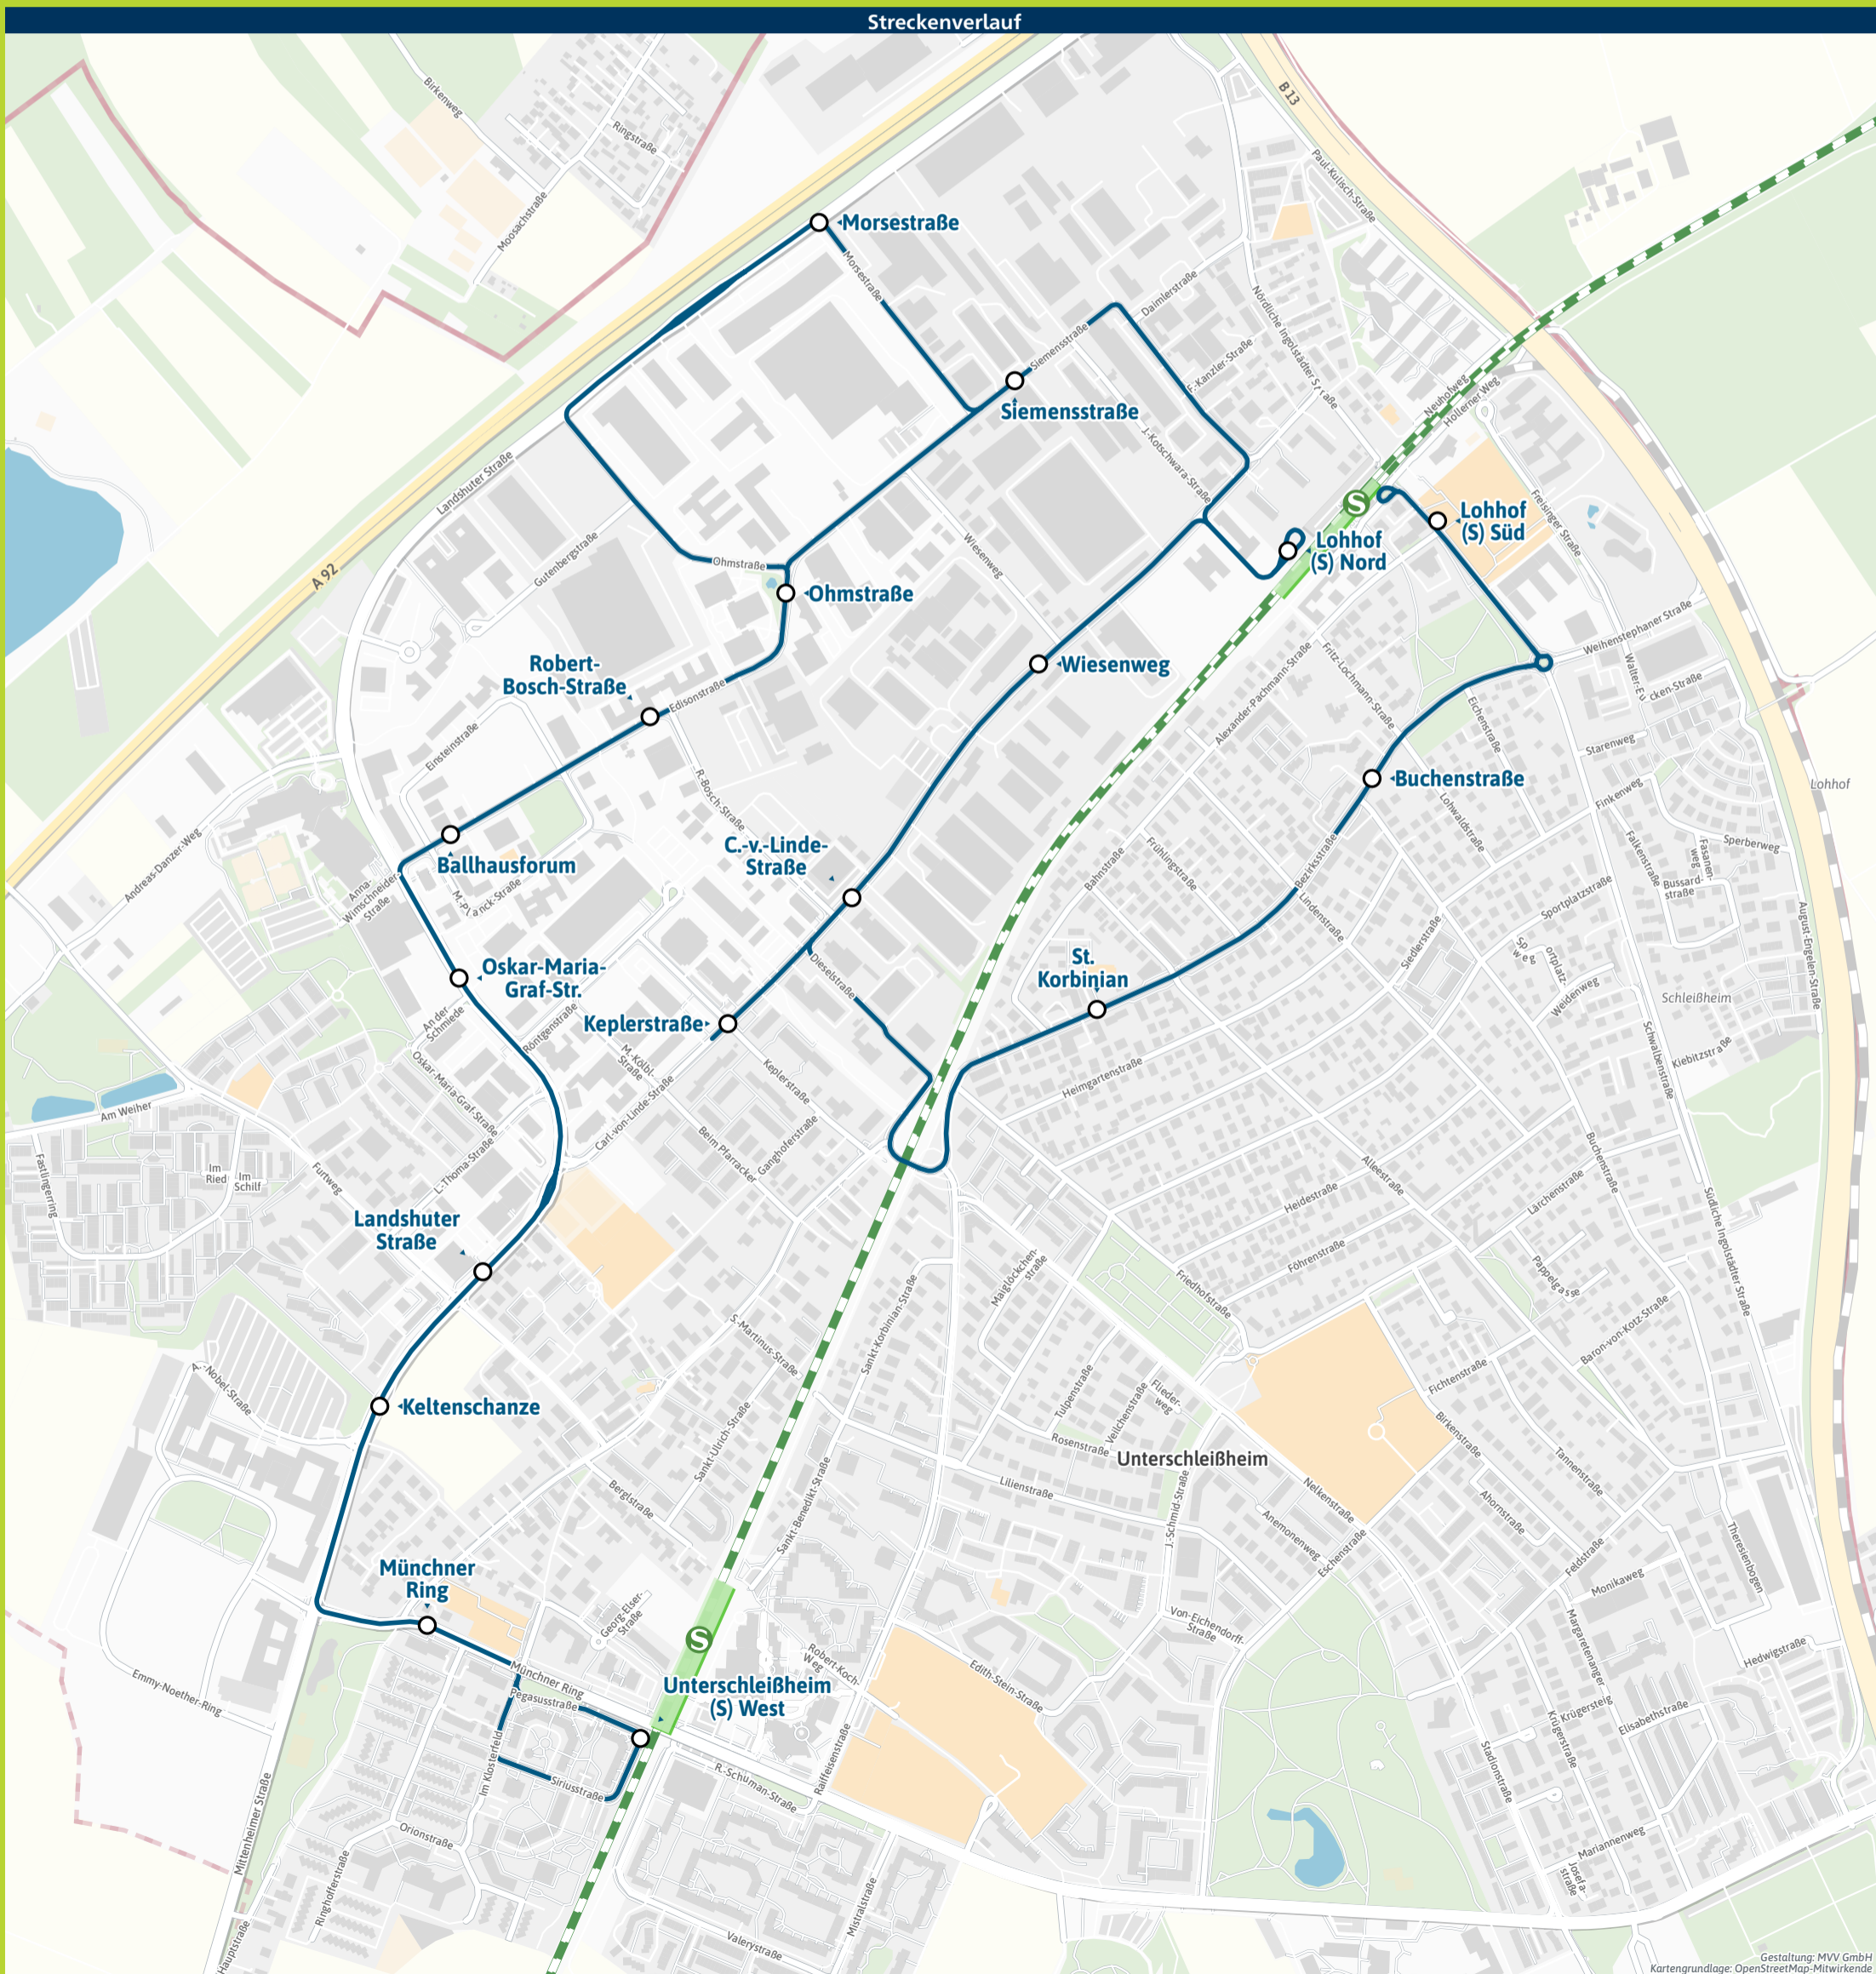

RegionalBus 218 | Alle Haltestellen und weitere Linien

- Unterschleißheim West ▶ 291 299 772
- - Münchner Ring ▶ 219 291 299
- - Keltenschanze ▶ X202 X206 | 772
- - Landshuter Straße ▶ 772
- - Oskar-Maria-Graf-Str. ▶ 772
- - Ballhausforum ▶ X206
- - Robert-Bosch-Straße ▶ X202
- - Ohmstraße ▶ X206
- - Morsestraße

- - Siemensstraße
- Lohhof Nord ▶ X206
- Unterschleißh., Wiesenweg
- - C.-v.-Linde-Straße
- - Keplerstraße
- Lohhof, St. Korbinian ▶ 219
- - Buchenstraße
- - Lohhof Süd ▶ 215 693 771 | 7020

Minifahrplan
2024

BUS 218

Unterschleißheim West ◀
Gewerbegebiet ▶ Lohhof Süd

Bestens informiert
mit der MVV-App.

Fahrplan in Echtzeit, HandyTicket und
aktuelle Meldungen. Alles in einer App.

mvv-muenchen.de/app

Münchner
Verkehrsverbund

mVV-auskunft.de
Fahrplan in Echtzeit

Streckenverlauf