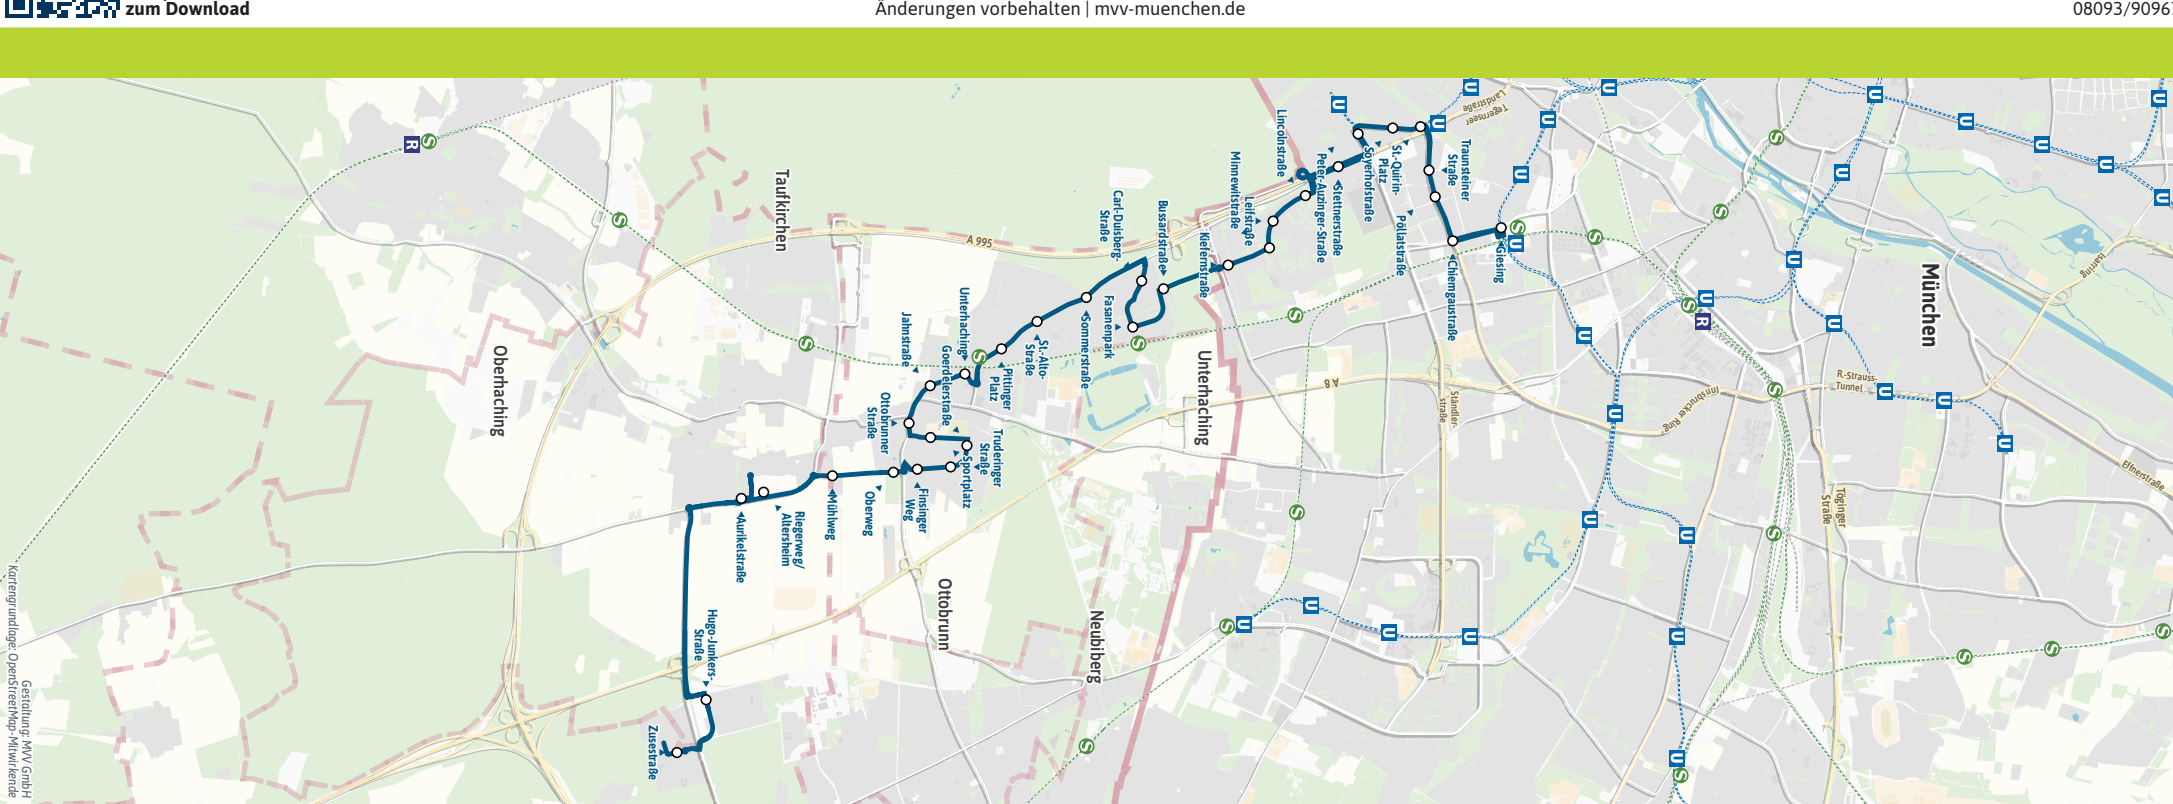

Brunnthal, Zusestraße - Winning - Unterhaching S - Sankt-Quirin-Platz U - Giesing U S

Table with columns for Zone, Verkehrlinienweis, and departure times for Montag - Freitag. Includes routes like Brunnthl, Zusestraße; Taufkirchen, Hugo-Junkers-Str.; and Unterhaching, Pittinger Platz.

Table with columns for Zone, Verkehrlinienweis, and departure times for Montag - Freitag. Includes routes like Brunnthl, Zusestraße; Taufkirchen, Hugo-Junkers-Str.; and Unterhaching, Pittinger Platz.

Table with columns for Zone, Verkehrlinienweis, and departure times for Samstag and Sonn- und Feiertag. Includes routes like Brunnthl, Zusestraße; Taufkirchen, Hugo-Junkers-Str.; and Unterhaching, Pittinger Platz.

Table with columns for Zone, Verkehrlinienweis, and departure times for Sonn- und Feiertag. Includes routes like Brunnthl, Zusestraße; Taufkirchen, Hugo-Junkers-Str.; and Unterhaching, Pittinger Platz.

☐ = nur an Schultagen ◀ = Fahrten der MVG; Tel: 0800/344226600

Busfahrrichtlinien einer Gemeinde gelten als Kurzstrecke: BRT = Brunnthal, TAU = Taufkirchen, UHG = Unterhaching. Includes QR code and 'Fahrplan als PDF zum Download' link.

Münchner Verkehrsverbund logo and Verkerbetrieb Ettenhuber GmbH 08093/909670

Änderungen vorbehalten | mvv-muenchen.de