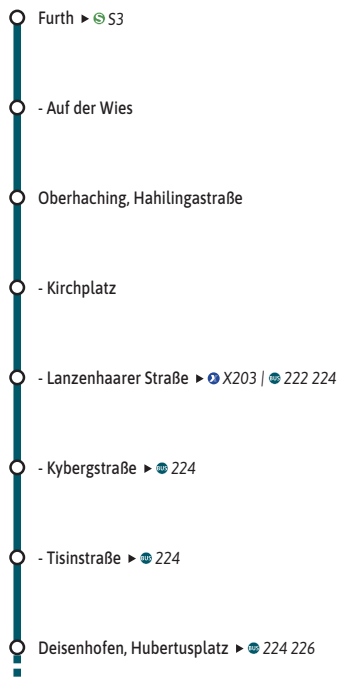

RegionalBus 227 | Alle Haltestellen und weitere Linien

Minifahrplan 2024 **BUS 227**

Ortsbus Oberhaching

BUS 227 **RegionalBus**

Ortsbus Oberhaching und zurück

Gültig ab 01.04.2024

Zone	Montag - Freitag	Samstag	So/Feiertag
S3 Marienplatz ab S3 Furth an	5.06 21.46 22.06 22.46 23.06 5.29 22.09 22.29 23.09 23.29	6.46 22.46 7.09 23.09	7.46 21.46 8.09 22.09
OHG M/1 Furth S	5.44 22.14 22.44 23.14 23.44	7.14 23.14	8.14 22.14
OHG M/1 Furth, Auf der Wies	5.45 22.15 22.45 23.15 23.45	7.15 23.15	8.15 22.15
OHG M/1 Oberhaching, Hahilingastraße	5.46 22.16 22.46 23.16 23.46	7.16 23.16	8.16 22.16
OHG M/1 - Kirchplatz	5.47 22.17 22.47 23.17 23.47	7.17 23.17	8.17 22.17
OHG M/1 - Lanzenhaarer Straße S	5.48 22.18 22.48 23.18 23.48	7.18 23.18	8.18 22.18
OHG M/1 - Kybergstraße	5.50 22.20 22.50 23.20 23.50	7.20 23.20	8.20 22.20
OHG M/1 - Tisinstraße	5.51 22.21 22.51 23.21 23.51	7.21 23.21	8.21 22.21
OHG M/1 Deisenhofen, Hubertusplatz	5.52 22.22 22.52 23.22 23.52	7.22 23.22	8.22 22.22
OHG M/1 - Ludwig-Thoma-Straße	5.53 22.23 22.53 23.23 23.53	7.23 23.23	8.23 22.23
OHG M/1 Deisenhofen S Ost an	5.54 22.24 22.54 23.24 23.54	7.24 23.24	8.24 22.24
S3 Deisenhofen ab	6.10 22.30 23.30	7.30 23.30	8.30 22.30
S3 Marienplatz an	6.35 22.55 23.55	7.55 23.55	8.55 22.55
S3 Marienplatz ab S3 Deisenhofen an	5.26 21.46 22.26 22.46 23.26 5.51 22.11 22.51 23.11 23.51	6.46 22.46 7.11 23.11	7.46 21.46 8.11 22.11
OHG M/1 Deisenhofen S Ost ab	5.55 22.25 22.55 23.25 23.55	7.25 23.25	8.25 22.25
OHG M/1 Deisenhofen, Hofmarkstraße	5.56 22.26 22.56 23.26 23.56	7.26 23.26	8.26 22.26
OHG M/1 Oberhaching, Vogelanger	5.57 22.27 22.57 23.27 23.57	7.27 23.27	8.27 22.27
OHG M/1 - Äußerer Stockweg	5.58 22.28 22.58 23.28 23.58	7.28 23.28	8.28 22.28
OHG M/1 - Liniestraße	5.59 22.29 22.59 23.29 23.59	7.29 23.29	8.29 22.29
OHG M/1 - Schmidweg	6.00 22.30 23.00 23.30 0.00	7.30 23.30	8.30 22.30
OHG M/1 Furth S	6.02 22.32 23.02 23.32 0.02	7.32 23.32	8.32 22.32
S3 Furth ab S3 Marienplatz an	6.12 22.52 23.52 6.35 23.15 0.15	7.52 23.52 8.15 0.15	8.52 22.52 9.15 23.15