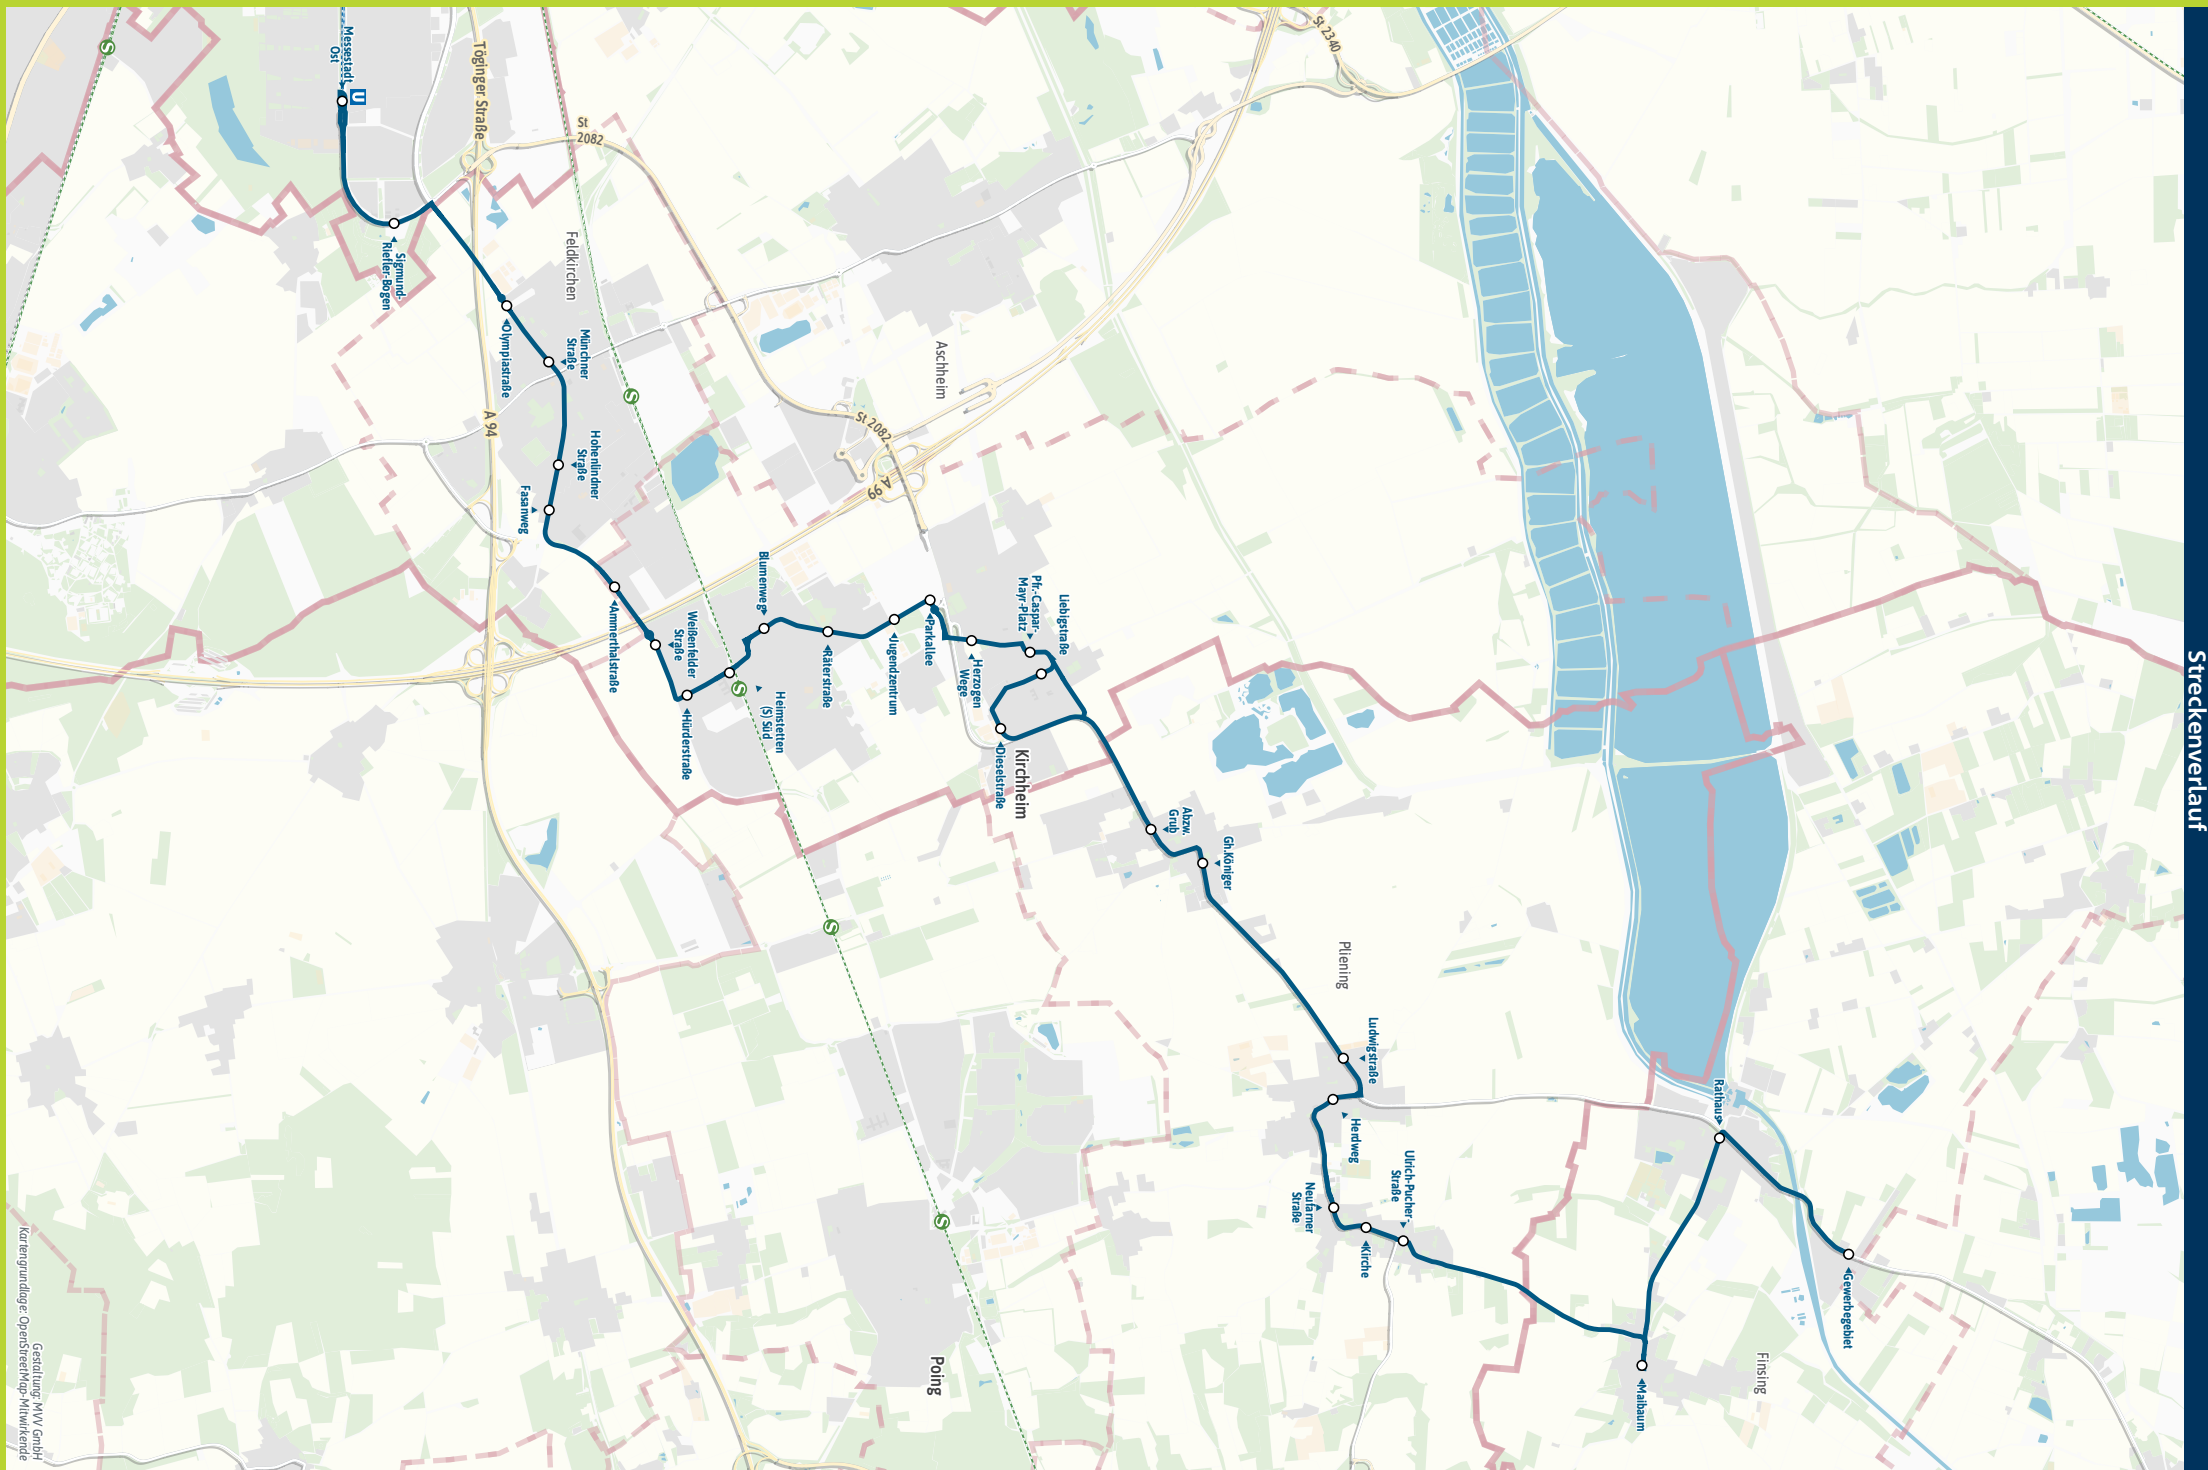

Bestens informiert mit der MVV-App.

Fahrplan in Echtzeit, HandyTicket und aktuelle Meldungen. Alles in einer App.

mvv-muenchen.de/app

Herausgeber Minifahrplan:
Münchner Verkehrs- und Tarifverbund GmbH (MVV)
Thierschstr. 2, 80538 München, im Auftrag der Verbundlandkreise im MVV

Minifahrplan 2024

BUS 262

Messestadt Ost U ↔
Feldkirchen ↔ Kirchheim ↔
Pliening ↔ Neufinsing

Münchner Verkehrsverbund

mvv-auskunft.de
Fahrplan in Echtzeit

Streckenverlauf

Messestadt Ost U - Feldkirchen - Kirchheim - Pliening - Neufinsing

Table with columns for Zone, Montag - Freitag, and Samstag. Rows list various bus routes (M/1, FEL, KIR, FIN) and their respective departure times.

Busfahrten innerhalb einer Gemeinde gelten als Kurzstrecke: FEL = Feldkirchen, KIR = Kirchheim bei München, PLI = Pliening, FIN = Finsing

Neufinsing - Pliening - Kirchheim - Feldkirchen - Messestadt Ost U

Table with columns for Zone, Montag - Freitag, and Samstag. Rows list various bus routes (FIN, FEL, KIR) and their respective departure times.