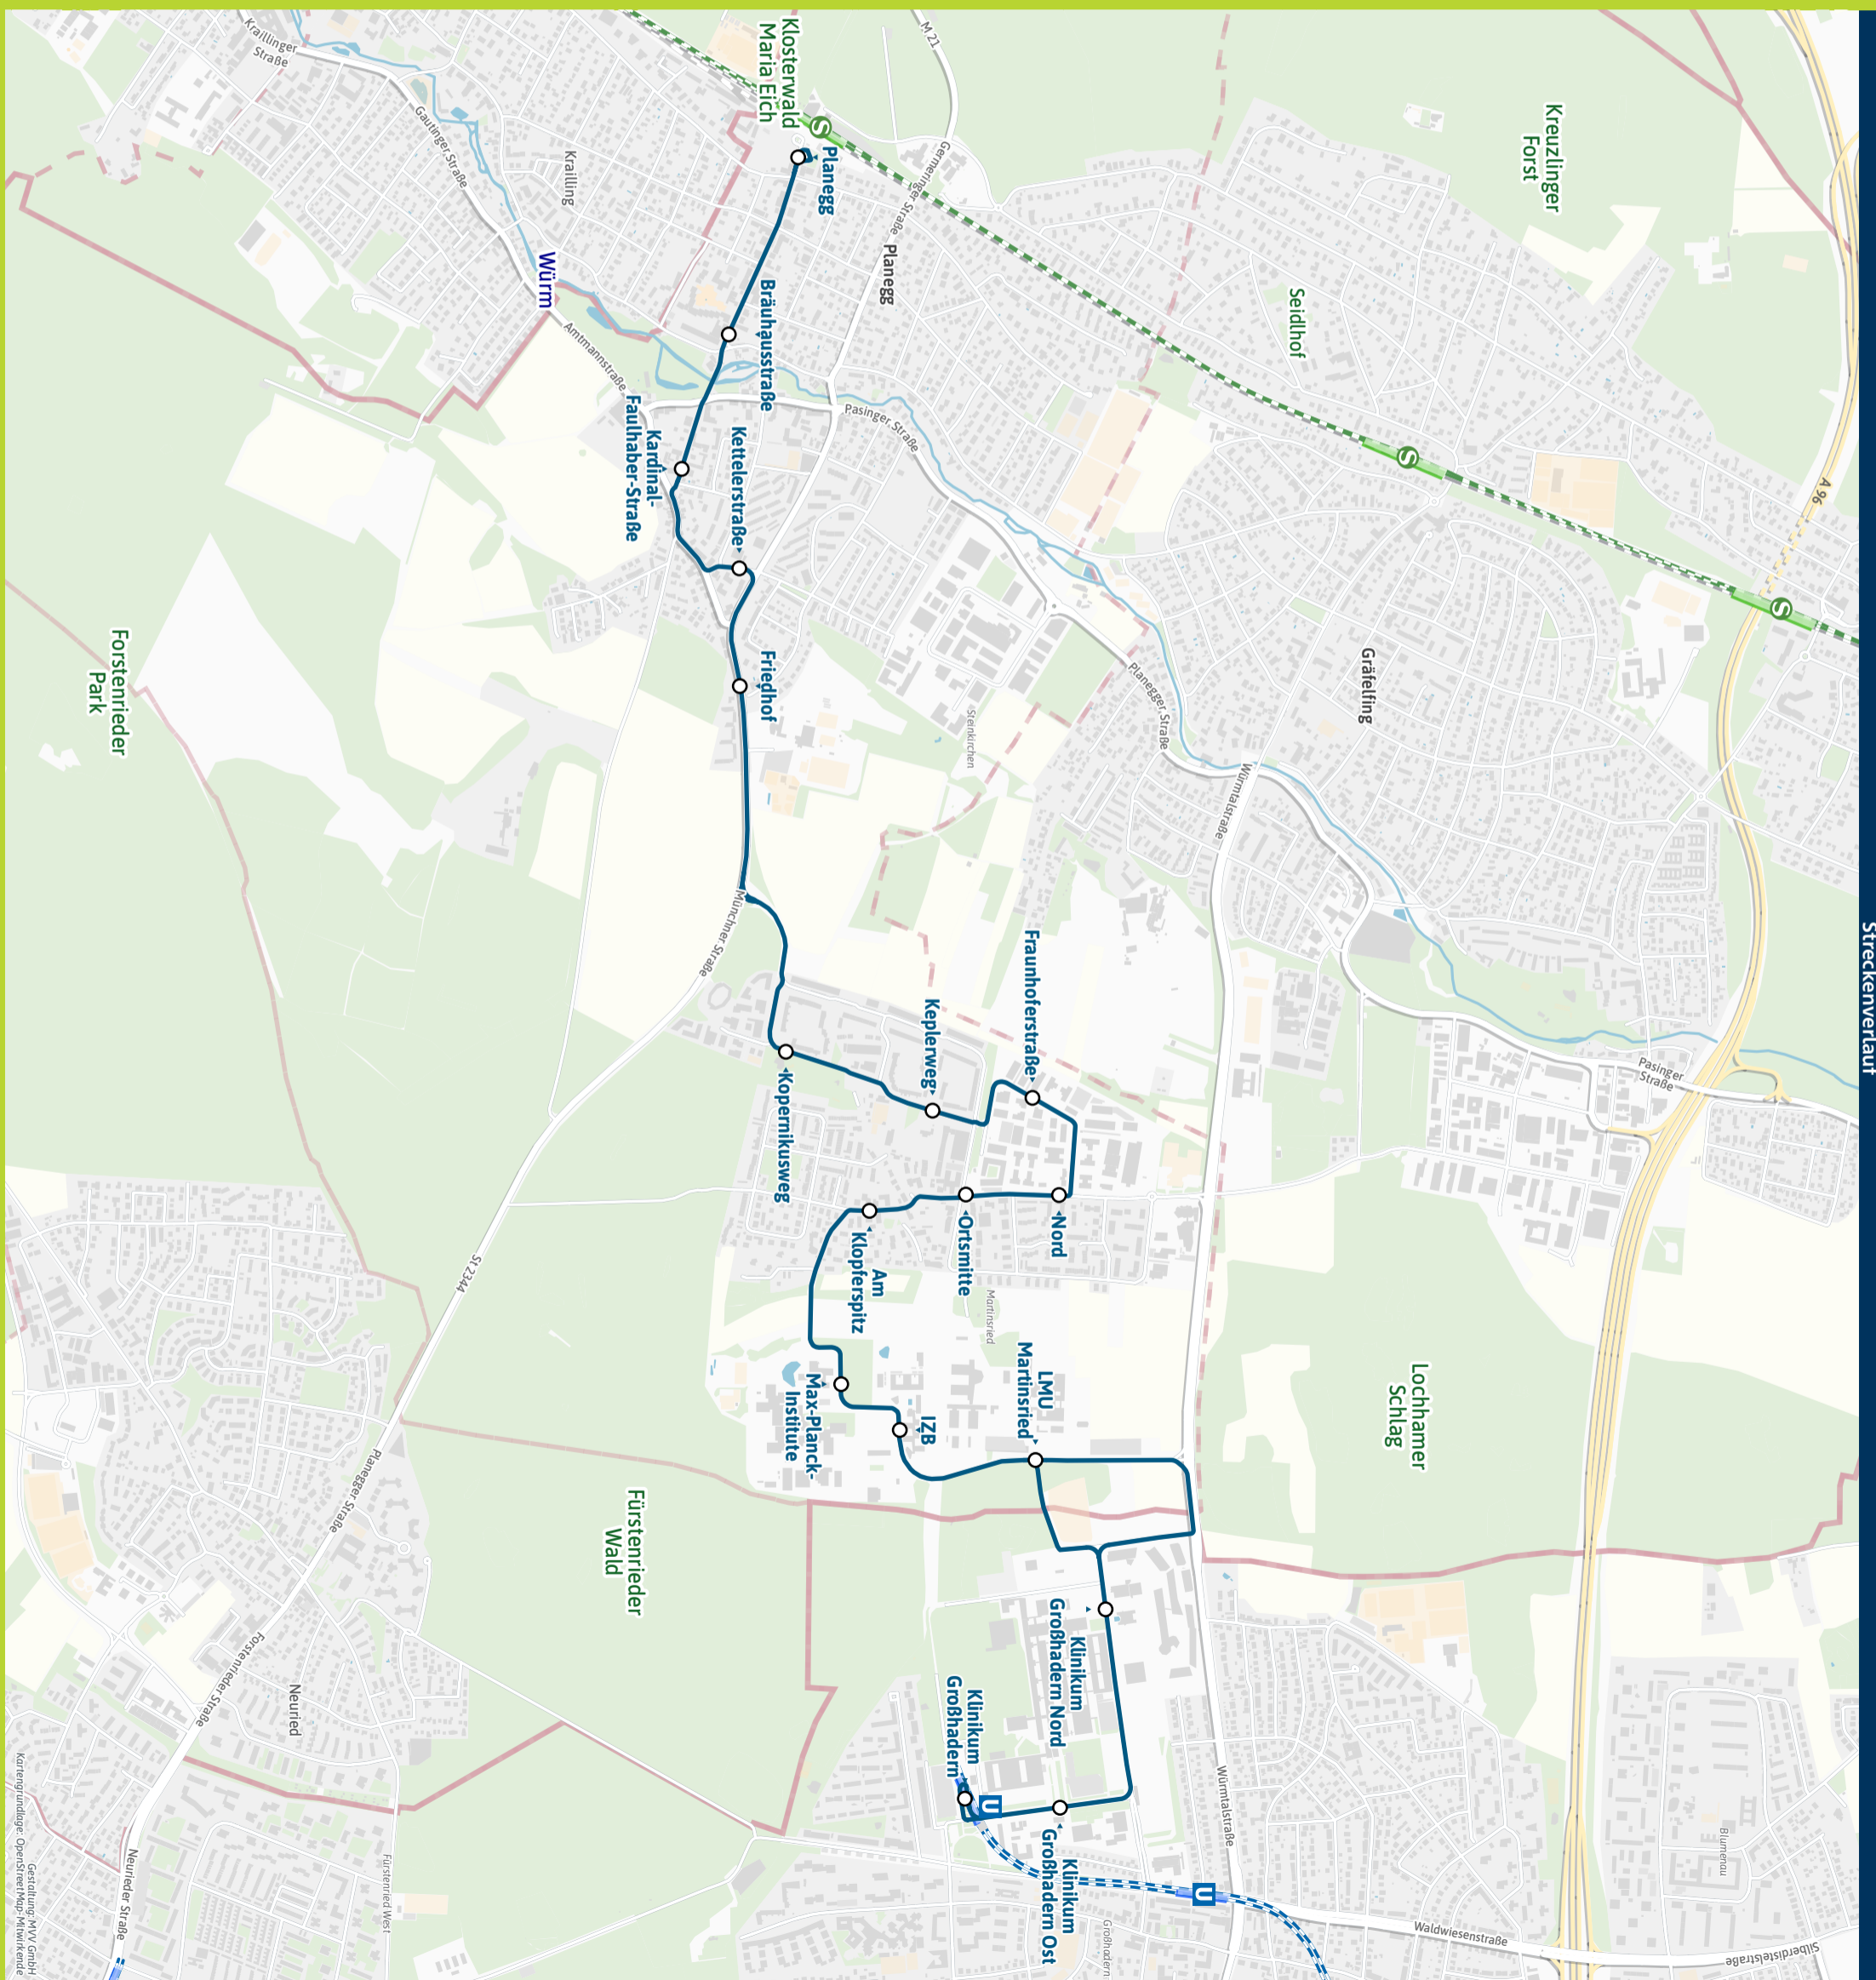

RegionalBus 266 | Alle Haltestellen und weitere Linien

- Planegg ▶ S6 | ● 265 967
- Bräuhausstraße ▶ ● 265 967
- Kardinal-Faulhaber-Straße
- Kettelerstraße ▶ ● 260
- Friedhof ▶ ● 260 936
- Martinsried, Kopernikusweg
- Keplerweg
- Fraunhoferstraße ▶ ● 259
- Nord ▶ ● 267
- Ortsmitte ▶ ● 259 267
- Am Klopferspitz ▶ ● 267
- Max-Planck-Institute
- IZB
- LMU Martinsried
- Klinikum Großhadern Nord
- Klinikum Großhadern Ost ▶ ● 56
- Klinikum Großhadern ▶ U6 | ● X910 X920 | ● 261 269

Minifahrplan
2024

BUS 266

Planegg S ◀ ▶ Martinsried ▶
Klinikum Großhadern U

Bestens informiert
mit der MVV-App.

Fahrplan in Echtzeit, HandyTicket und
aktuelle Meldungen. Alles in einer App.

mvv-muenchen.de/app

mvv-auskunft.de
Fahrplan in Echtzeit

Streckenverlauf

Gestaltung: MVV GmbH
Kartengrundlage: OpenStreetMap, Mitwirkende