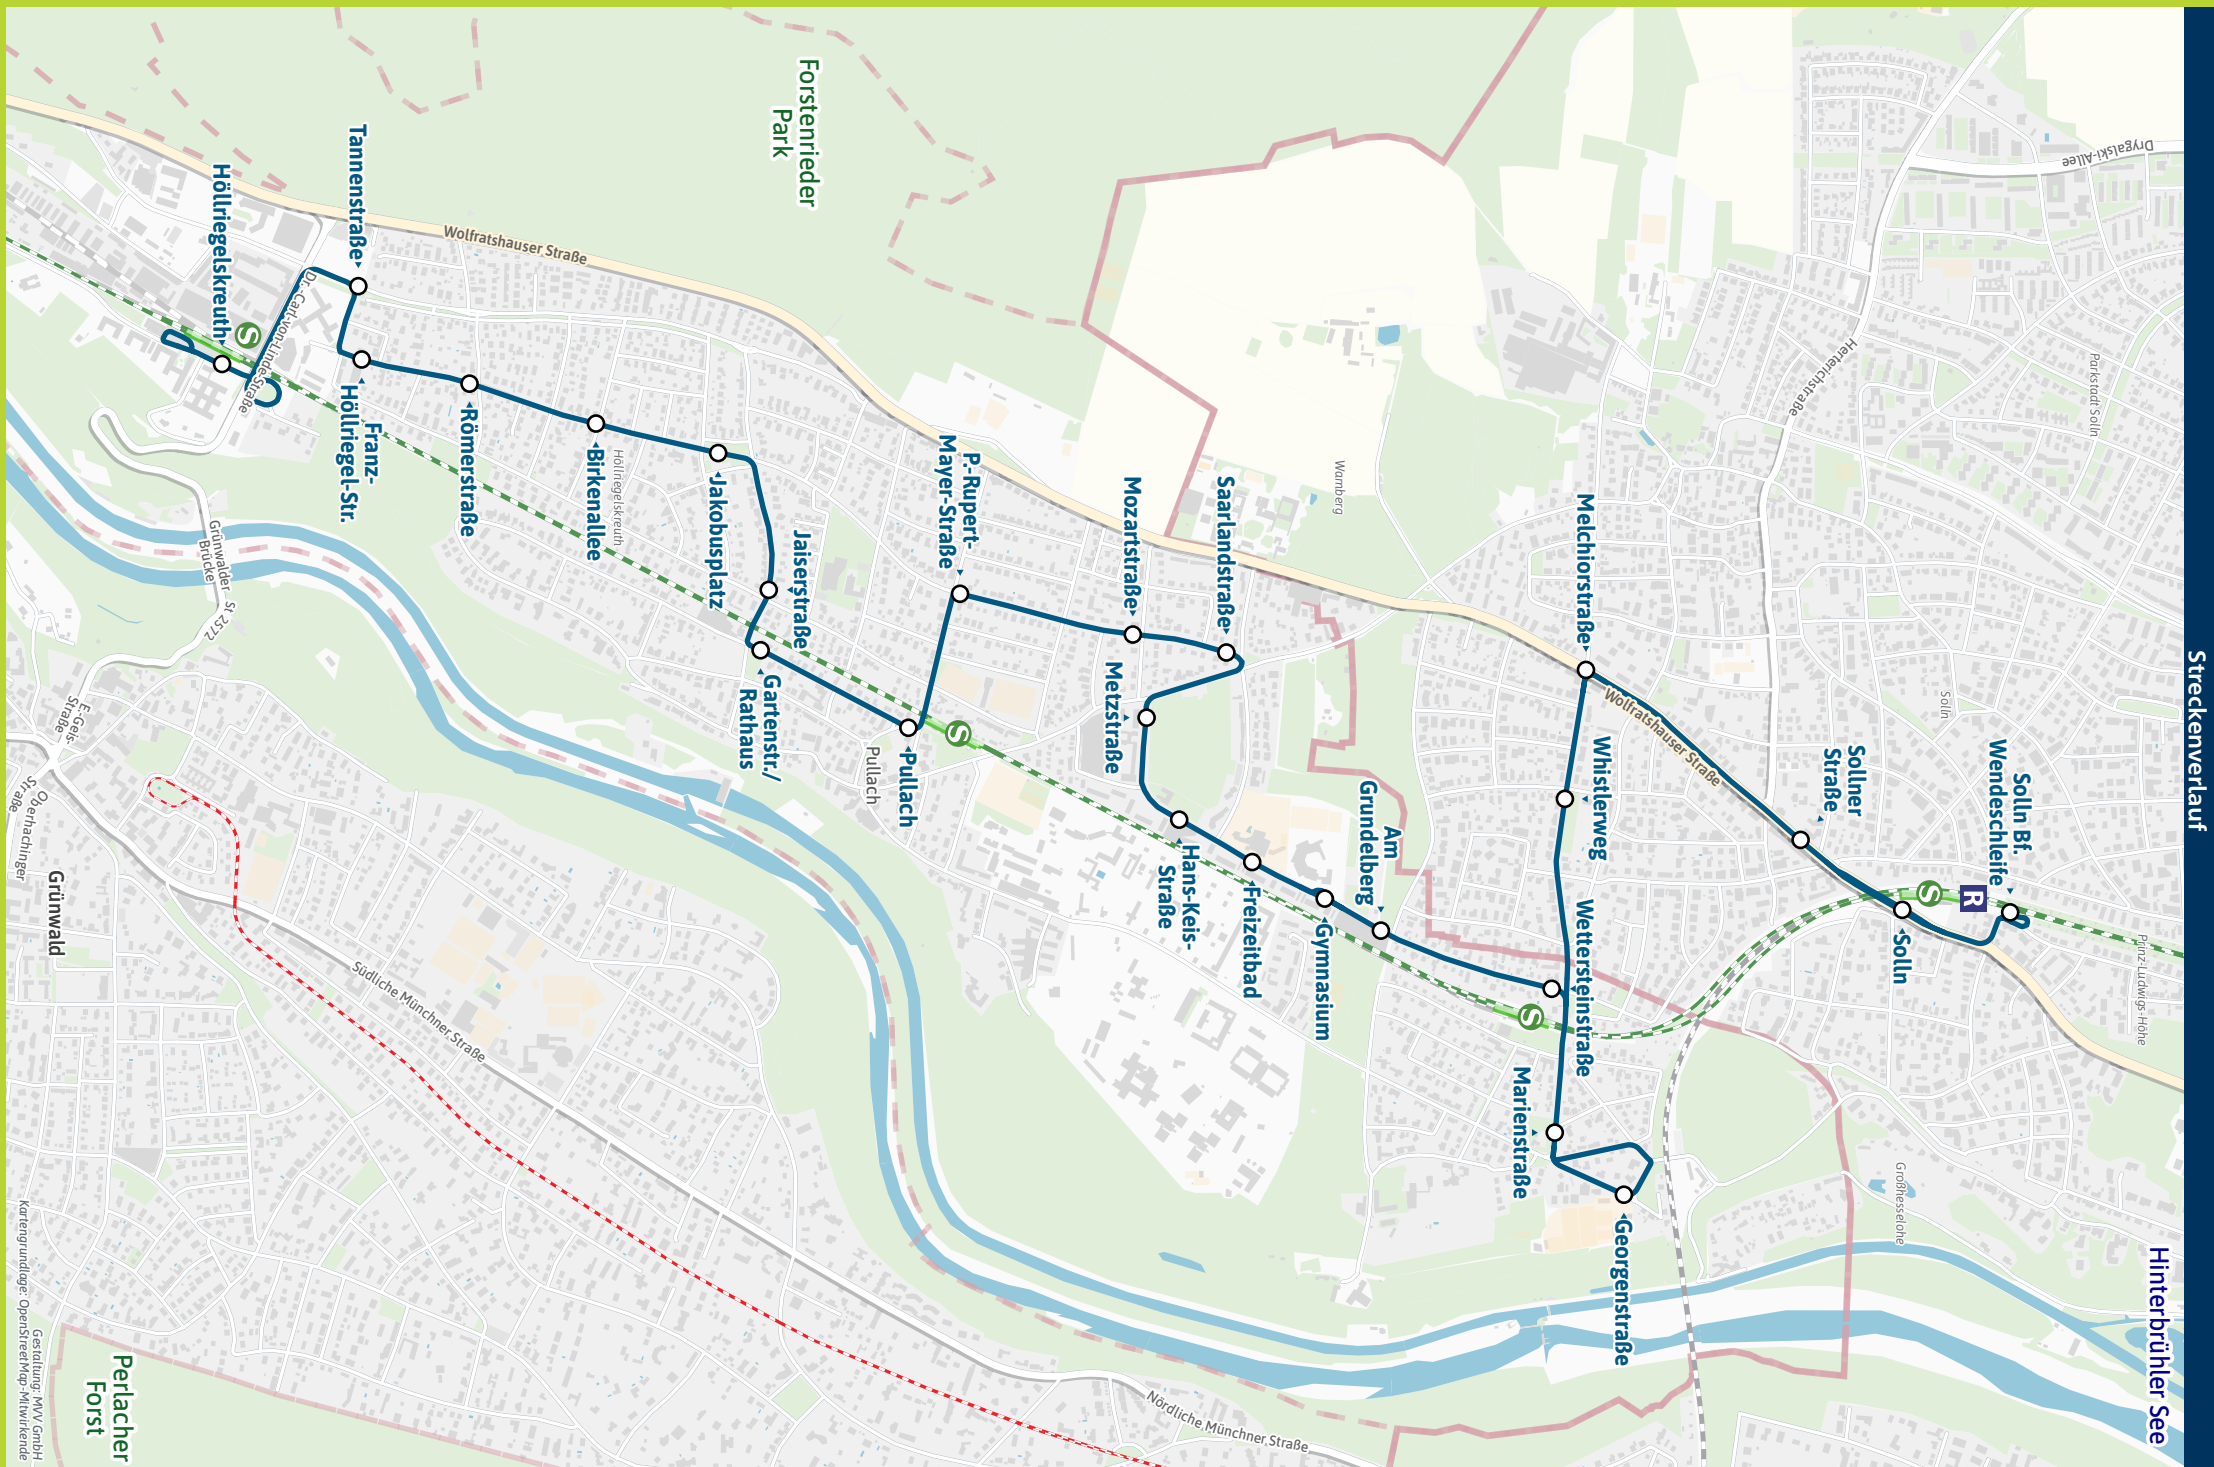

- - Hans-Keis-Straße
- - Freizeitbad
- - Gymnasium
- Großhesselohe, Am Grundelberg
- - Wettersteinstraße
- - Marienstraße
- - Georgenstraße
- - Marienstraße
- Whistlerweg
- Melchiorstraße ▶ 135
- Sollner Straße ▶ 134 135
- Solln ▶ R | S7 S20 | 134 135 136
- Solln Bf. Wendeschleife ▶ 135 136

Bestens informiert mit der MVV-App.

Fahrplan in Echtzeit, HandyTicket und aktuelle Meldungen. Alles in einer App.

muv-muenchen.de/app

Herausgeber Minifahrplan:
Münchner Verkehrs- und Tarifverbund GmbH (MVV)
Thierschstr. 2, 80538 München, im Auftrag der Verbundlandkreise im MVV

Minifahrplan 2024

BUS 270

Höllriegelskreuth S ◀ ▶
Pullach S ◀ ▶ Georgenstraße ◀ ▶
Solln S R

muv-auskunft.de
Fahrplan in Echtzeit

Streckenverlauf

Hinterbühler See

Gestaltung: MVV GmbH
Kartengrundlage: OpenStreetMap-Mitwirkende