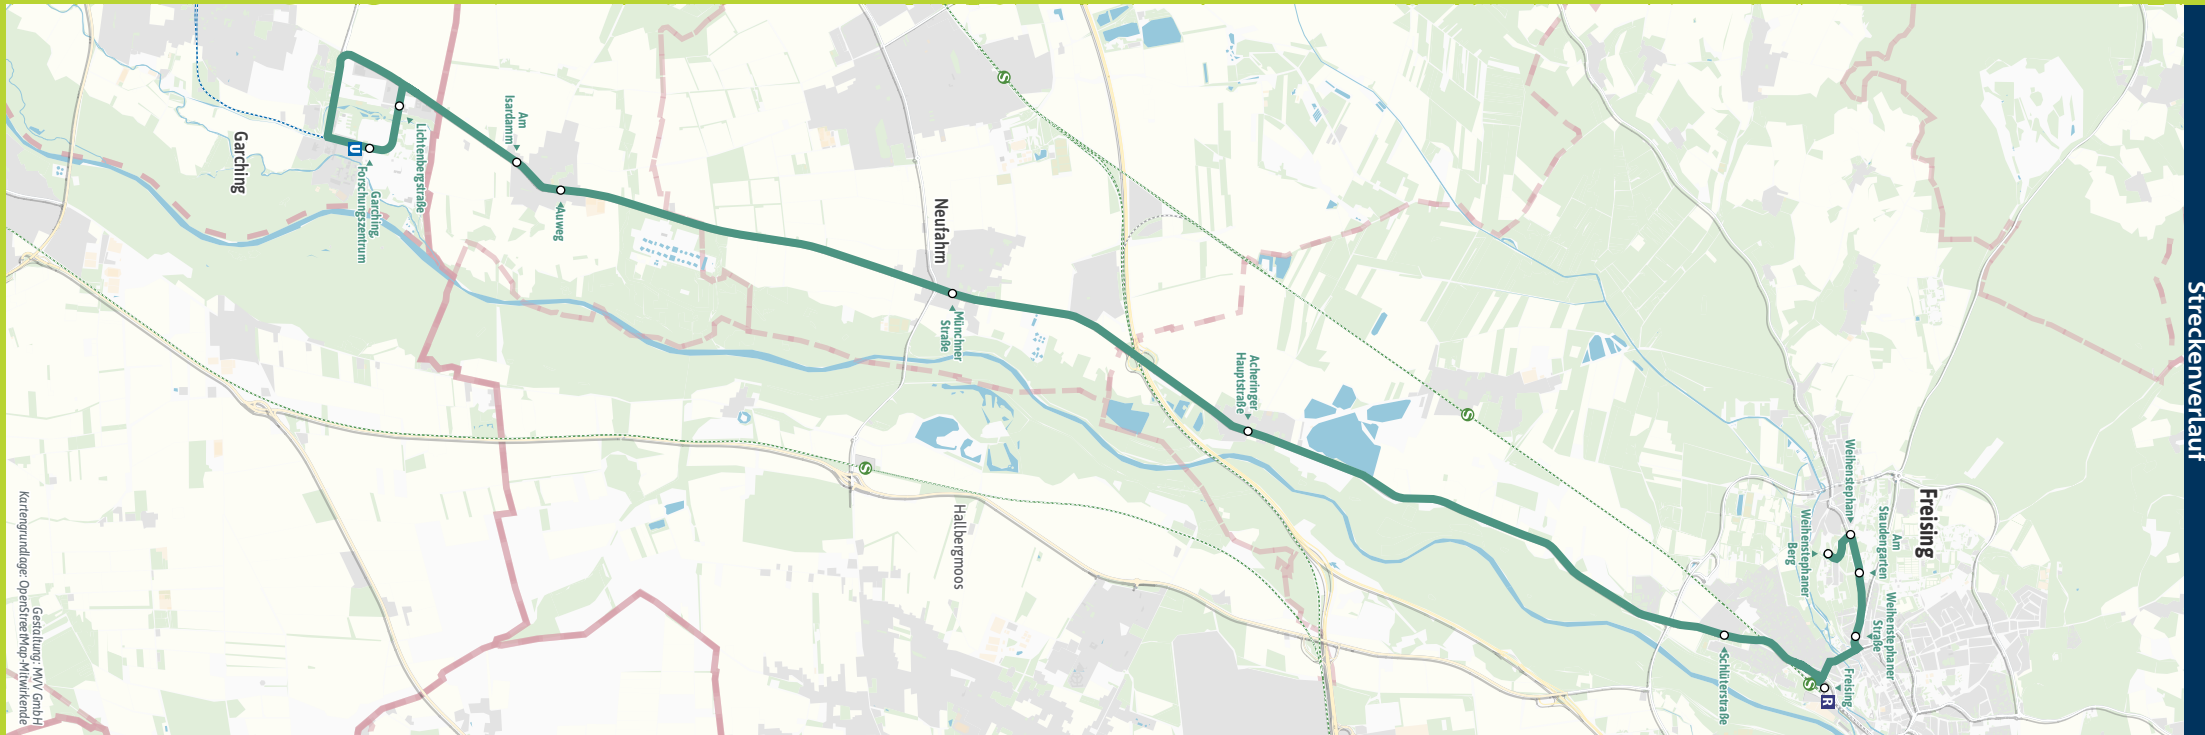

Bestens informiert mit der MVV-App.

Fahrplan in Echtzeit, HandyTicket und aktuelle Meldungen. Alles in einer App.

mvv-muenchen.de/app

Herausgeber Minifahrplan
Münchner Verkehrs- und Tarifverbund GmbH (MVV)
Thierschstr. 2, 80536 München | Im Auftrag der Verbundlandkreise im MVV

Minifahrplan 2024

Freising, Weihenstephan ◀▶
Freising S R ◀▶
Garching, Forschungszentrum U

mvv-auskunft.de
Fahrplan in Echtzeit

Streckenverlauf

X660

Freising, Weihenstephan - Freising S R - Garching, Forschungszentrum U

Table with columns: Zone, Montag - Freitag, Samstag, So/Feiertag. Rows list various stops like Freising, Weihenstephan, and Garching, Forschungszentrum with their respective departure times.

Bitte Kurzstreckenregelung beachten: Gültig für maximal 2 Haltestellen auf dieser MVV-Expressbuslinie.

X660

Garching, Forschungszentrum U - Freising S R - Freising, Weihenstephan

Table with columns: Zone, Montag - Freitag, Samstag, So/Feiertag. Rows list various stops like Garching, Forschungszentrum, Freising, and Weihenstephan with their respective departure times.