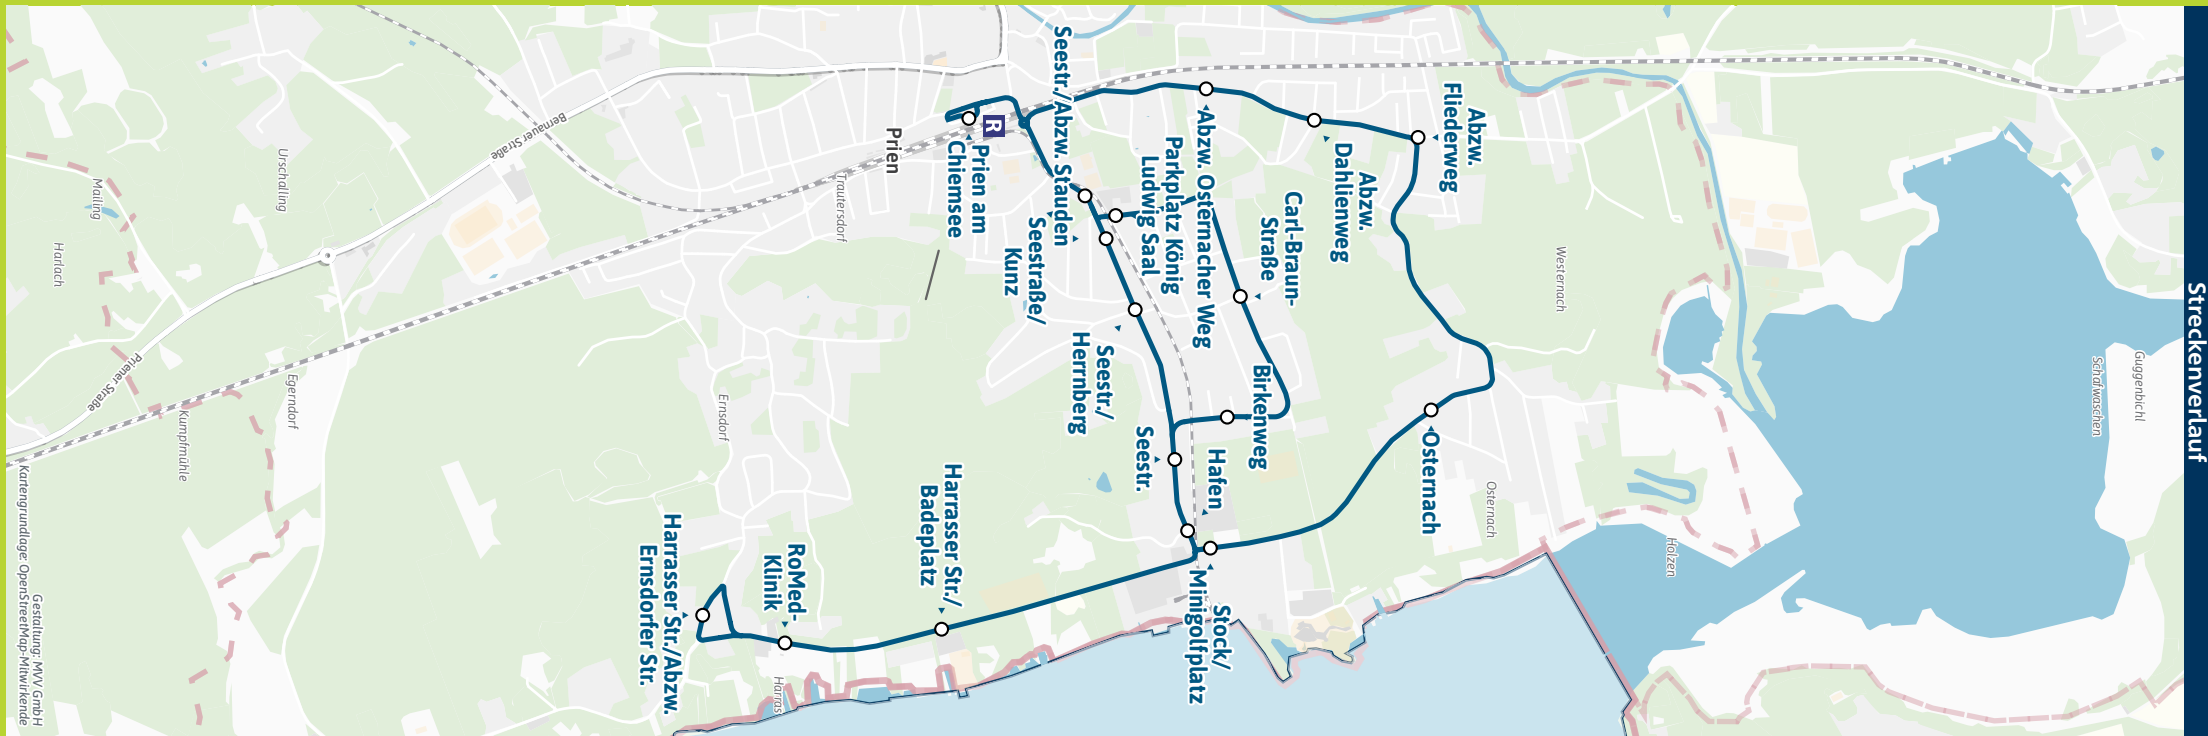

RegionalBus 481 | Alle Haltestellen und weitere Linien

- Prien, Bahnhof ▶ R
- - Seestraße/Kunz
- - Parkplatz König Ludwig Saal
- - Carl-Braun-Straße
- - Birkenweg
- - Seestr./Herrnberg
- - Abzw. Osternacher Weg
- - Abzw. Dahlienweg
- - Abzw. Fliederweg
- Prien, Osternach
- Prien, Hafen
- - Stock/Minigolfplatz
- Prien, Harrasser Str./Badeplatz

- - RoMed-Klinik
- - Harrasser Str./Ernsdorfer Str.
- - RoMed-Klinik
- - Harrasser Str./Badeplatz
- Prien, Hafen
- Prien, Seestr.
- - Birkenweg
- - Carl-Braun-Straße
- - Parkplatz König Ludwig Saal
- - Seestr./Herrnberg
- - Seestr./Abzw. Stauden
- - Bahnhof ▶ R

Bestens informiert
mit der MVV-App.

Fahrplan in Echtzeit, HandyTicket und
aktuelle Meldungen. Alles in einer App.

muv-muenchen.de/app

Herausgeber Minifahrplan
Münchner Verkehrs- und Tarifverbund GmbH (MVV)
Thierschstr. 2, 80536 München, im Auftrag der Verbundlandkreise im MVV

Minifahrplan
2024

BUS 481

Ortsverkehr Prien
Bahnhof R ▶ (Osternach) ▶
Hafen ▶ Harras ▶ Hafen ▶
Bahnhof R

muv-auskunft.de
Fahrplan in Echtzeit

Streckenverlauf

Ortsverkehr Prien
Bahnhof R - (Osternach) - Hafen - Harras - Hafen - Bahnhof R