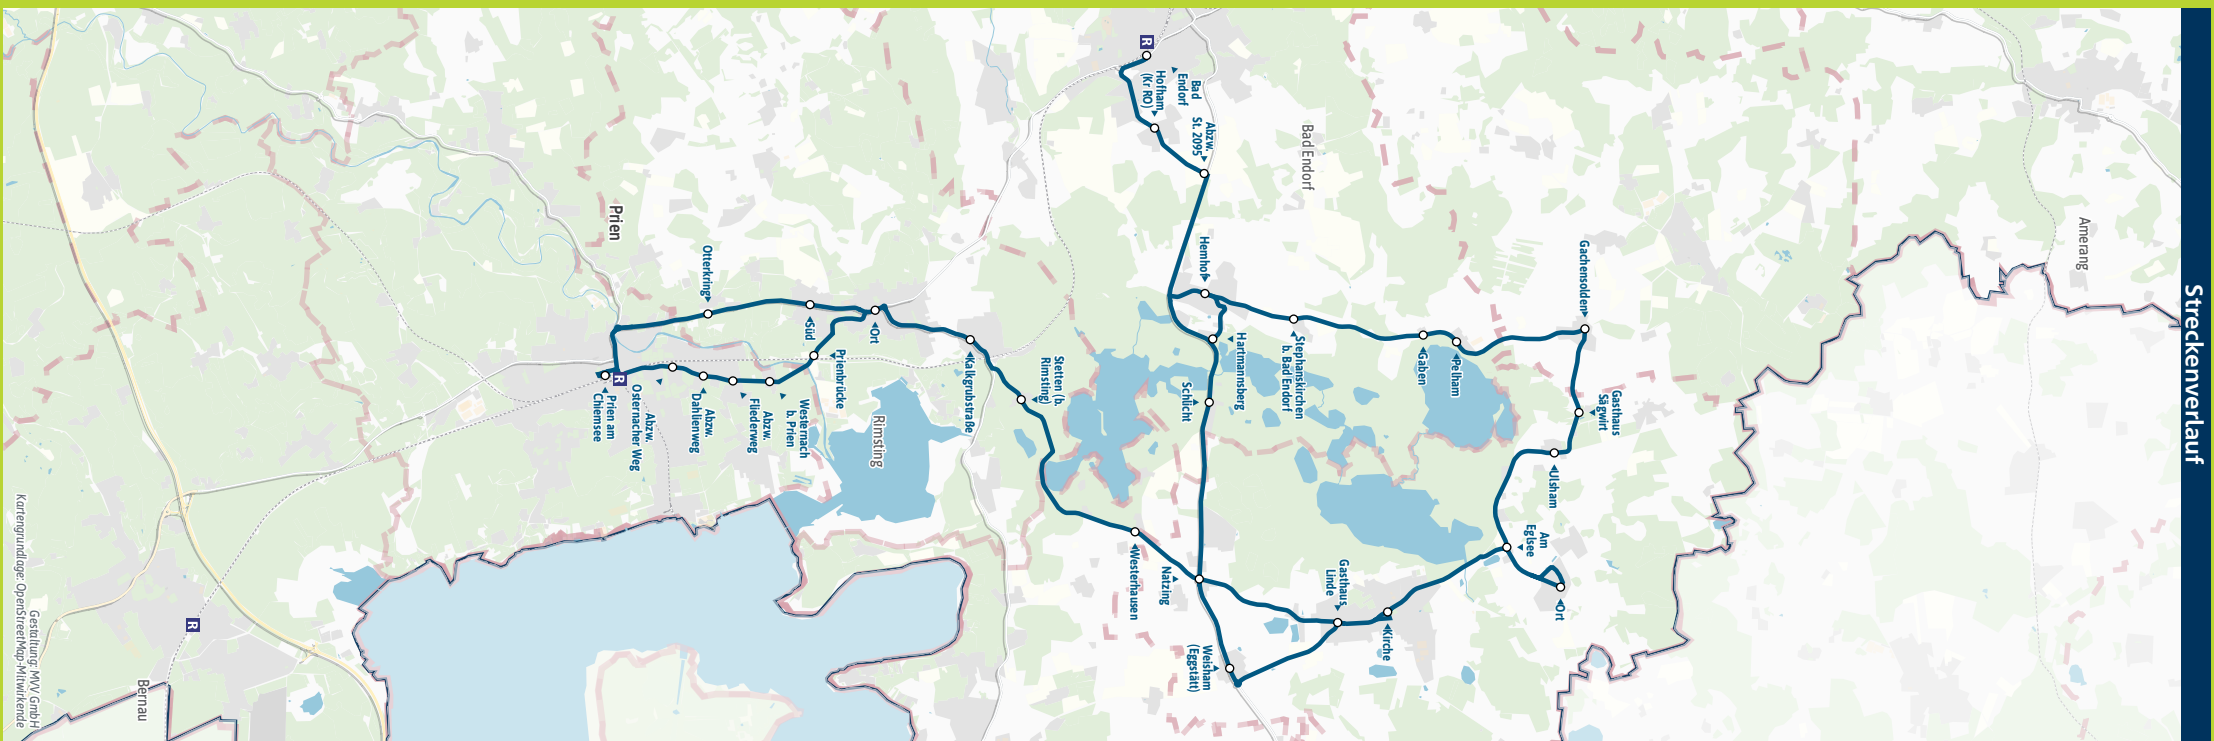

18 = Montag bis Donnerstag an Schultagen S = nur an Schultagen F = nur an schulfreien Tagen ◀ = hält nur zum Aussteigen ▼ = Weiterfahrt im selben Fahrzeug möglich

Busfahrten innerhalb einer Gemeinde gelten als Kurzstrecke: PRI = Prien am Chiemsee, RMS = Rimsting, BRE = Breitbrunn am Chiemsee, EGS = Eggstätt, HWA = Höslwang, END = Bad Endorf

Sonn- und Feiertag kein Betrieb

Fahrplan als PDF zum Download

Änderungen vorbehalten | mvv-muenchen.de

Regionalverkehr Oberbayern
Tel. 08031/354950

Streckenverlauf