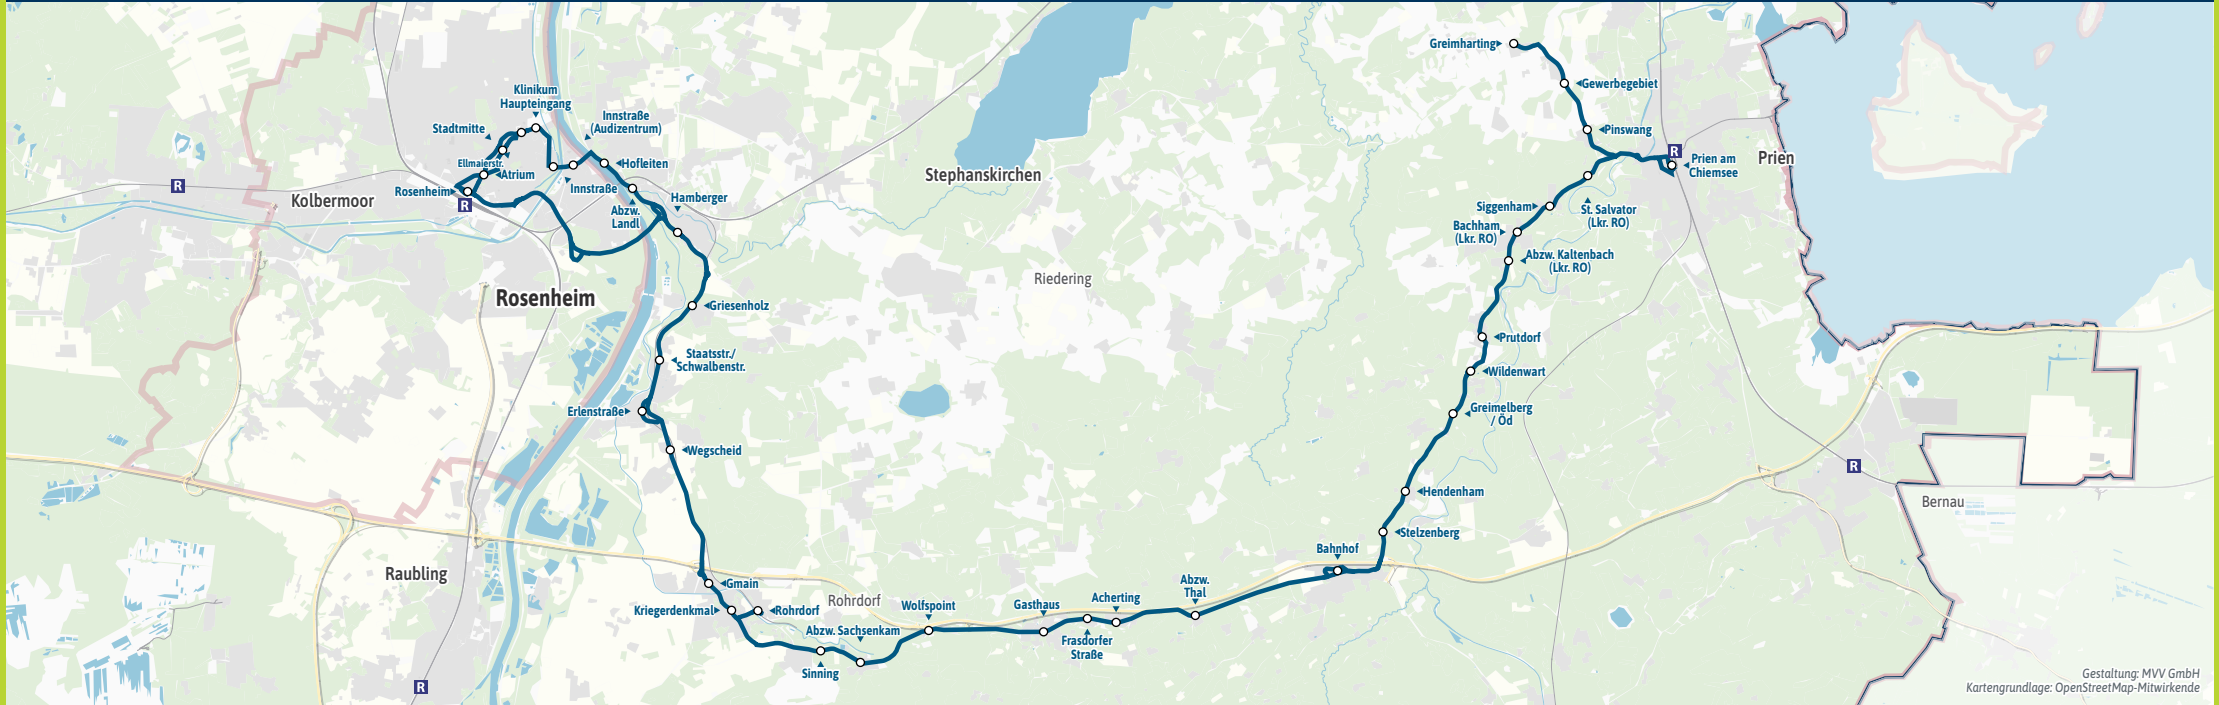

18 = Montag bis Donnerstag an Schultagen S = nur an Schultagen F = nur an schulfreien Tagen ◀ = hält nur zum Aussteigen

Busfahrten innerhalb einer Gemeinde gelten als Kurzstrecke: PRI = Prien am Chiemsee, RMS = Rimsting, FRD = Frasdorf, ROD = Rohrdorf, SKI = Stephanskirchen, ROH = Rosenheim

Sonn- und Feiertag kein Betrieb

Fahrplan als PDF zum Download

Änderungen vorbehalten | mvv-muenchen.de

Regionalverkehr Oberbayern
Tel. 08031/354950

Streckenverlauf

Gestaltung: MVV GmbH
Kartengrundlage: OpenStreetMap-Mitwirkende