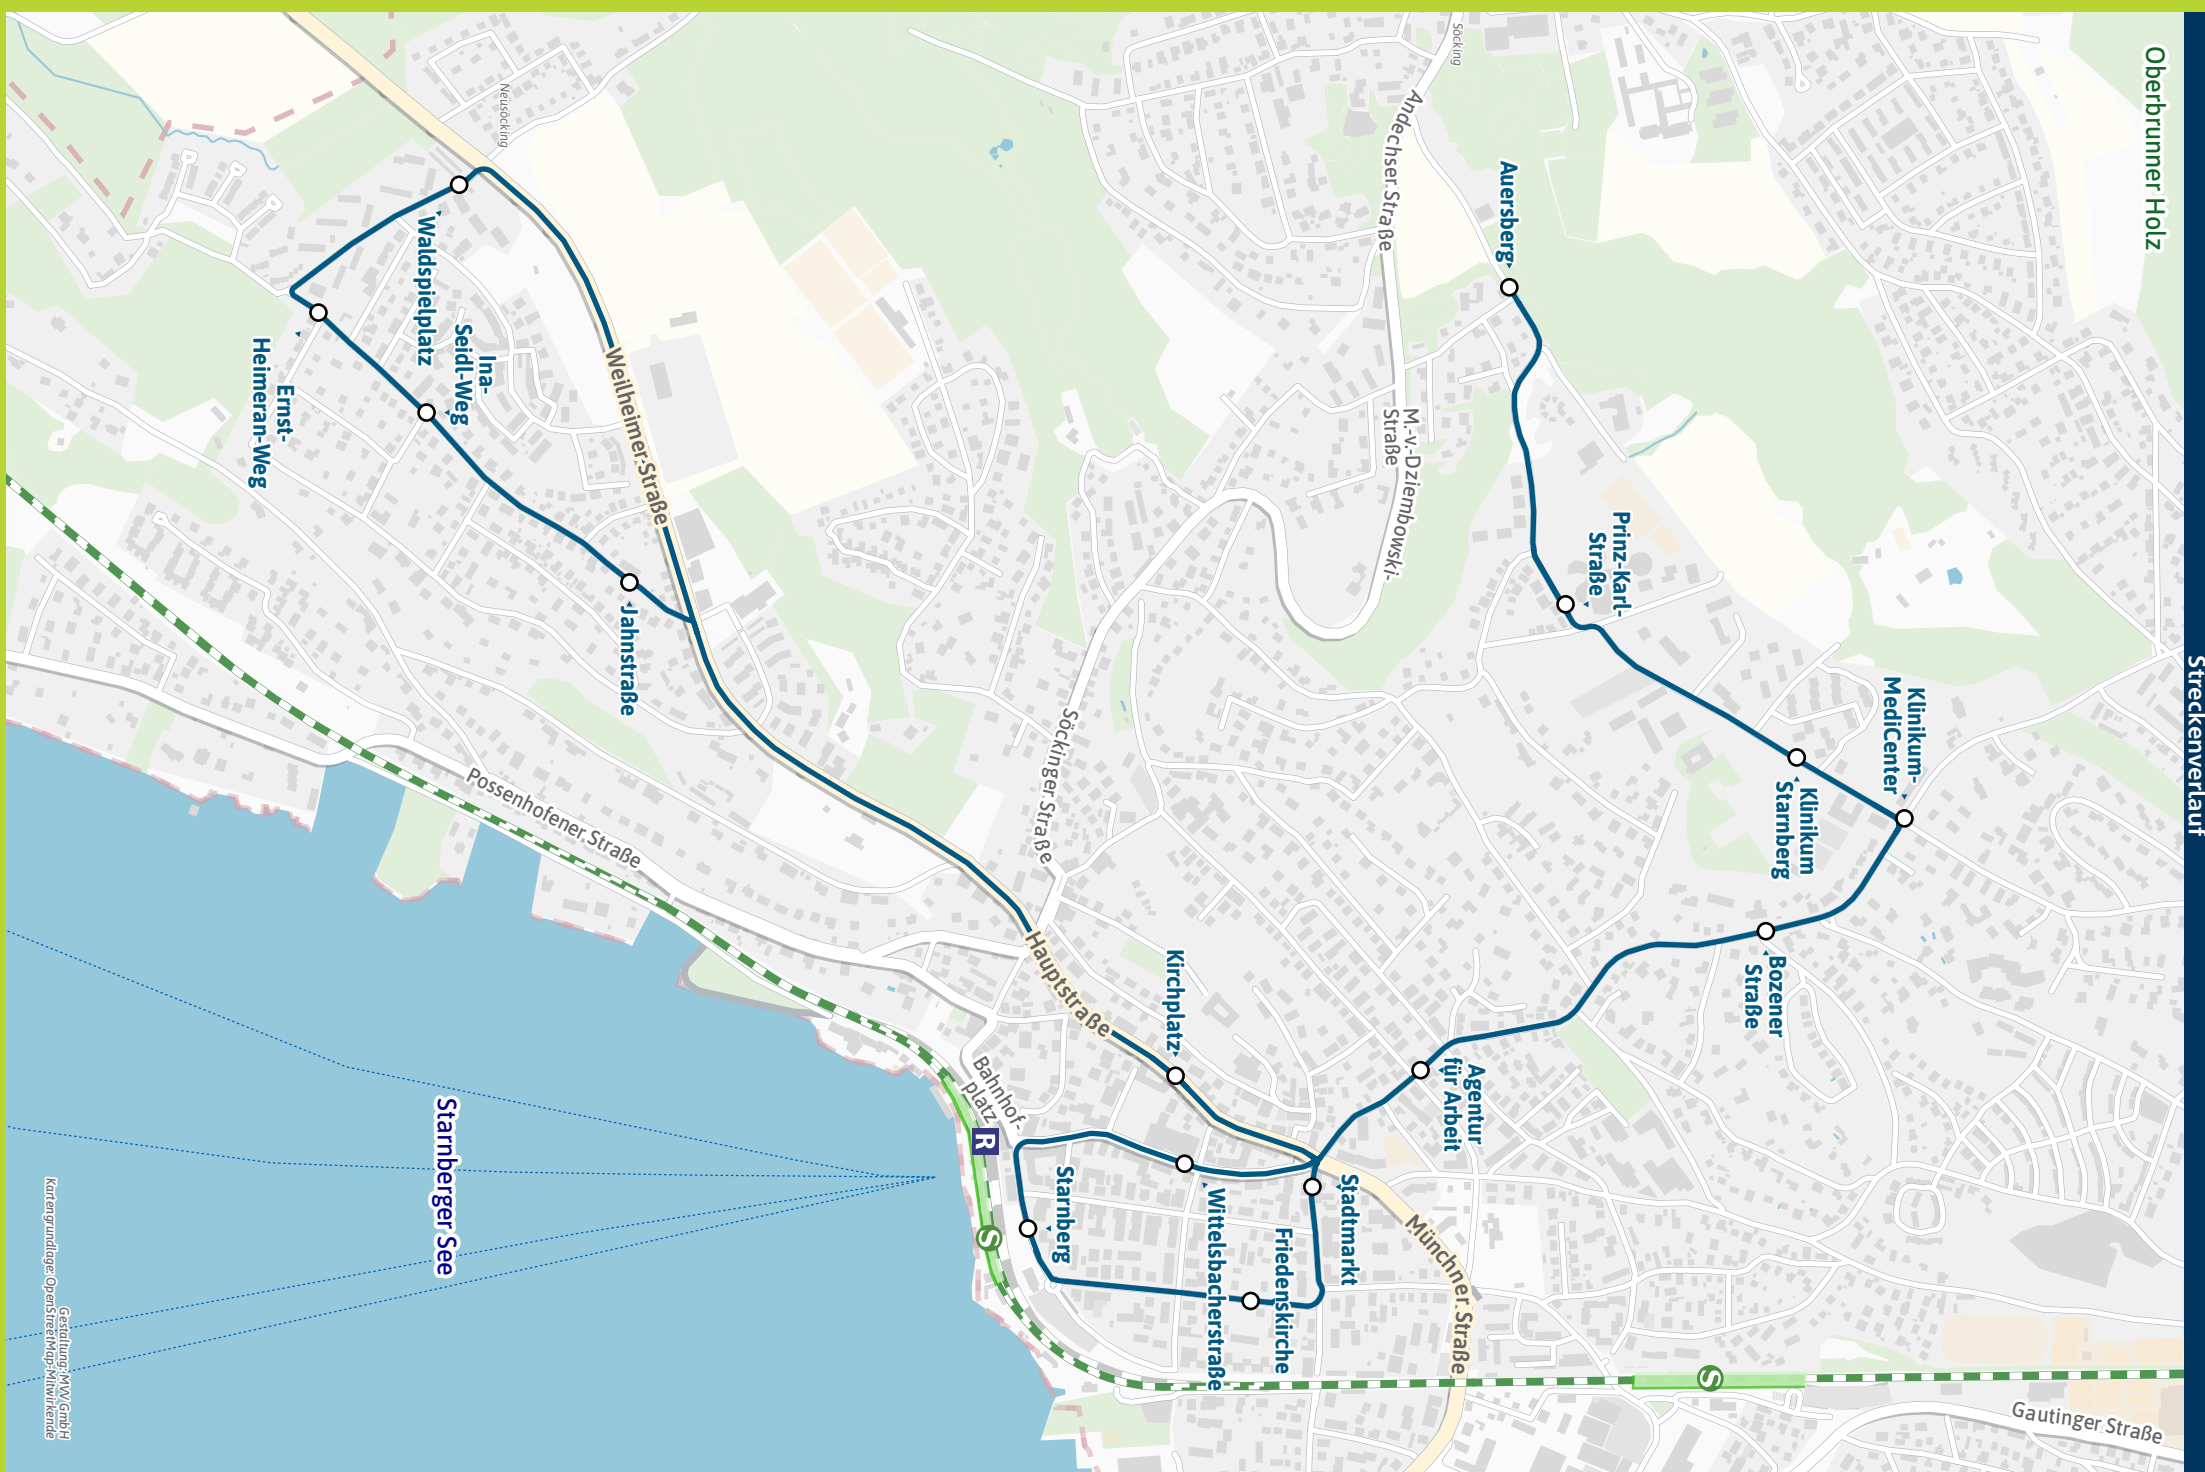

Waldspielplatz ↔
Starnberg S R ↔ Auersberg

mvv-auskunft.de
Fahrplan in Echtzeit

Oberbrunner Holz

Streckenverlauf

Waldspielplatz - Starnberg - Auersberg

Zone		Montag - Freitag																			
Verkehrshinweis		S		F	F		S	F	S												
STA 2/3	Starnberg, Waldspielplatz	5.32	6.32	7.32	7.32	8.32	9.32	10.32	11.32	11.38	12.32	12.38	13.32	14.32	15.32	16.32	17.32	18.32	19.32	20.32	
STA 2/3	- Kirchplatz	5.36	6.36	7.36	7.36	8.36	9.36	10.36	11.36	11.42	12.36	12.42	13.36	14.36	15.36	16.36	17.36	18.36	19.36	20.36	
STA 2/3	- Stadtmarkt	5.38	6.38		7.38	8.38	9.38	10.38	11.38	11.44	12.38	12.44	13.38	14.38	15.38	16.38	17.38	18.38	19.38	20.38	
STA 2/3	- Friedenskirche	5.39	6.39		7.39	8.39	9.39	10.39	11.39	11.45	12.39	12.45	13.39	14.39	15.39	16.39	17.39	18.39	19.39	20.39	
STA 2/3	Starnberg	an	5.42	6.42		7.42	8.42	9.42	10.42	11.42	11.48	12.42	12.48	13.42	14.42	15.42	16.42	17.42	18.42	19.42	20.42
	Starnberg	ab	5.54	6.54		7.54	8.54	9.54	10.54	11.54	11.54	12.54	12.54	13.54	14.54	15.54	16.54	17.54	18.54	19.54	20.54
	Marienplatz	an	6.32	7.32		8.32	9.32	10.32	11.32	12.32	12.32	13.32	13.32	14.32	15.32	16.32	17.32	18.32	19.32	20.32	21.32
	Marienplatz	ab	4.48	5.48		6.48	7.48	8.48	9.48	10.48	11.08	11.48	12.08	12.48	13.48	14.48	15.48	16.48	17.48	18.48	19.48
	Starnberg	an	5.24	6.24		7.24	8.24	9.24	10.24	11.24	11.44	12.24	12.44	13.24	14.24	15.24	16.24	17.24	18.24	19.24	20.24
	Tutzing	ab	5.24	6.24		7.24	8.24	9.24	10.24	11.24	11.24	12.24	12.24	13.24	14.24	15.24	16.24	17.24	18.24	19.24	20.24
	Starnberg	an	5.34	6.34		7.34	8.34	9.34	10.34	11.34	11.34	12.34	12.34	13.34	14.34	15.34	16.34	17.34	18.34	19.34	20.34
STA 2/3	Starnberg	ab	5.42	6.42		7.42	8.42	9.42	10.42	11.42	11.48	12.42	12.48	13.42	14.42	15.42	16.42	17.42	18.42	19.42	20.42
STA 2/3	Starnberg, Wittelsbacherstr.		5.44	6.44		7.44	8.44	9.44	10.44	11.44	11.50	12.44	12.50	13.44	14.44	15.44	16.44	17.44	18.44	19.44	20.44
STA 2/3	- Agentur für Arbeit		5.46	6.46	7.39	7.46	8.46	9.46	10.46	11.46	11.52	12.46	12.52	13.46	14.46	15.46	16.46	17.46	18.46	19.46	20.46
STA 2/3	- Ferdinand-Maria-Grundschule				7.43																
STA 2/3	- Bozener Straße		5.47	6.47	7.47	7.47	8.47	9.47	10.47	11.47	11.53	12.47	12.53	13.47	14.47	15.47	16.47	17.47	18.47	19.47	20.47
STA 2/3	- Klinikum Starnberg		5.49	6.49	7.49	7.49	8.49	9.49	10.49	11.49	11.55	12.49	12.55	13.49	14.49	15.49	16.49	17.49	18.49	19.49	20.49
STA 2/3	- Prinz-Karl-Straße		5.50	6.50	7.50	7.50	8.50	9.50	10.50	11.50	11.56	12.50	12.56	13.50	14.50	15.50	16.50	17.50	18.50	19.50	20.50
STA 2/3	Söcking, Auersberg		5.51	6.51	7.51	7.51	8.51	9.51	10.51	11.51	11.57	12.51	12.57	13.51	14.51	15.51	16.51	17.51	18.51	19.51	20.51