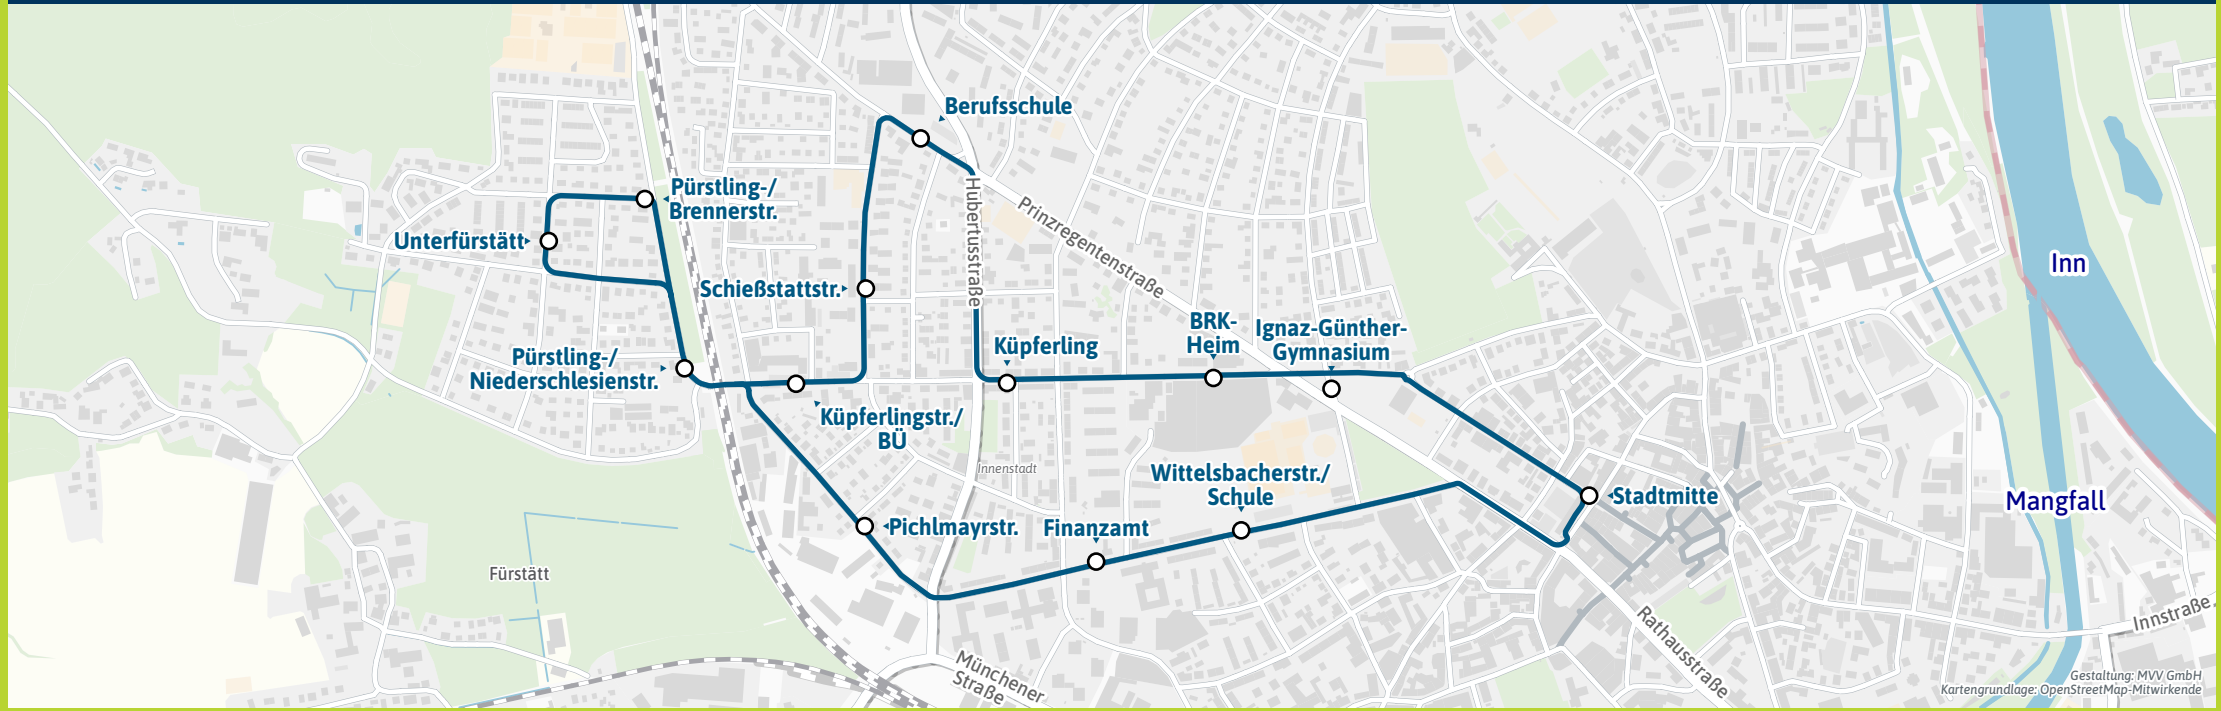

StadtBus 404 | Alle Haltestellen und weitere Linien

Bestens informiert mit der MVV-App.

Fahrplan in Echtzeit, HandyTicket und aktuelle Meldungen. Alles in einer App.

mvv-muenchen.de/app

Herausgeber Minifahrplan: Münchner Verkehrs- und Tarifverbund GmbH (MVV), Thierschstr. 2, 80536 München. Im Auftrag der Verbundlandkreise im MVV

Minifahrplan 2024

BUS 404

Stadtmitte ▶ Unterfürstätt ▶ Küpferling ▶ Stadtmitte

stadtverkehr-rosenheim.de
mvv-auskunft.de

Streckenverlauf

Gestaltung: MVV GmbH
Kartengrundlage: OpenStreetMap-Mitwirkende

Stadtmitte - Unterfürstätt - K pferling - Stadtmitte

Busfahrten innerhalb einer Gemeinde gelten als Kurzstrecke: ROH = Rosenheim

Sonn- und Feiertag kein Betrieb

Fahrplan als PDF zum Download