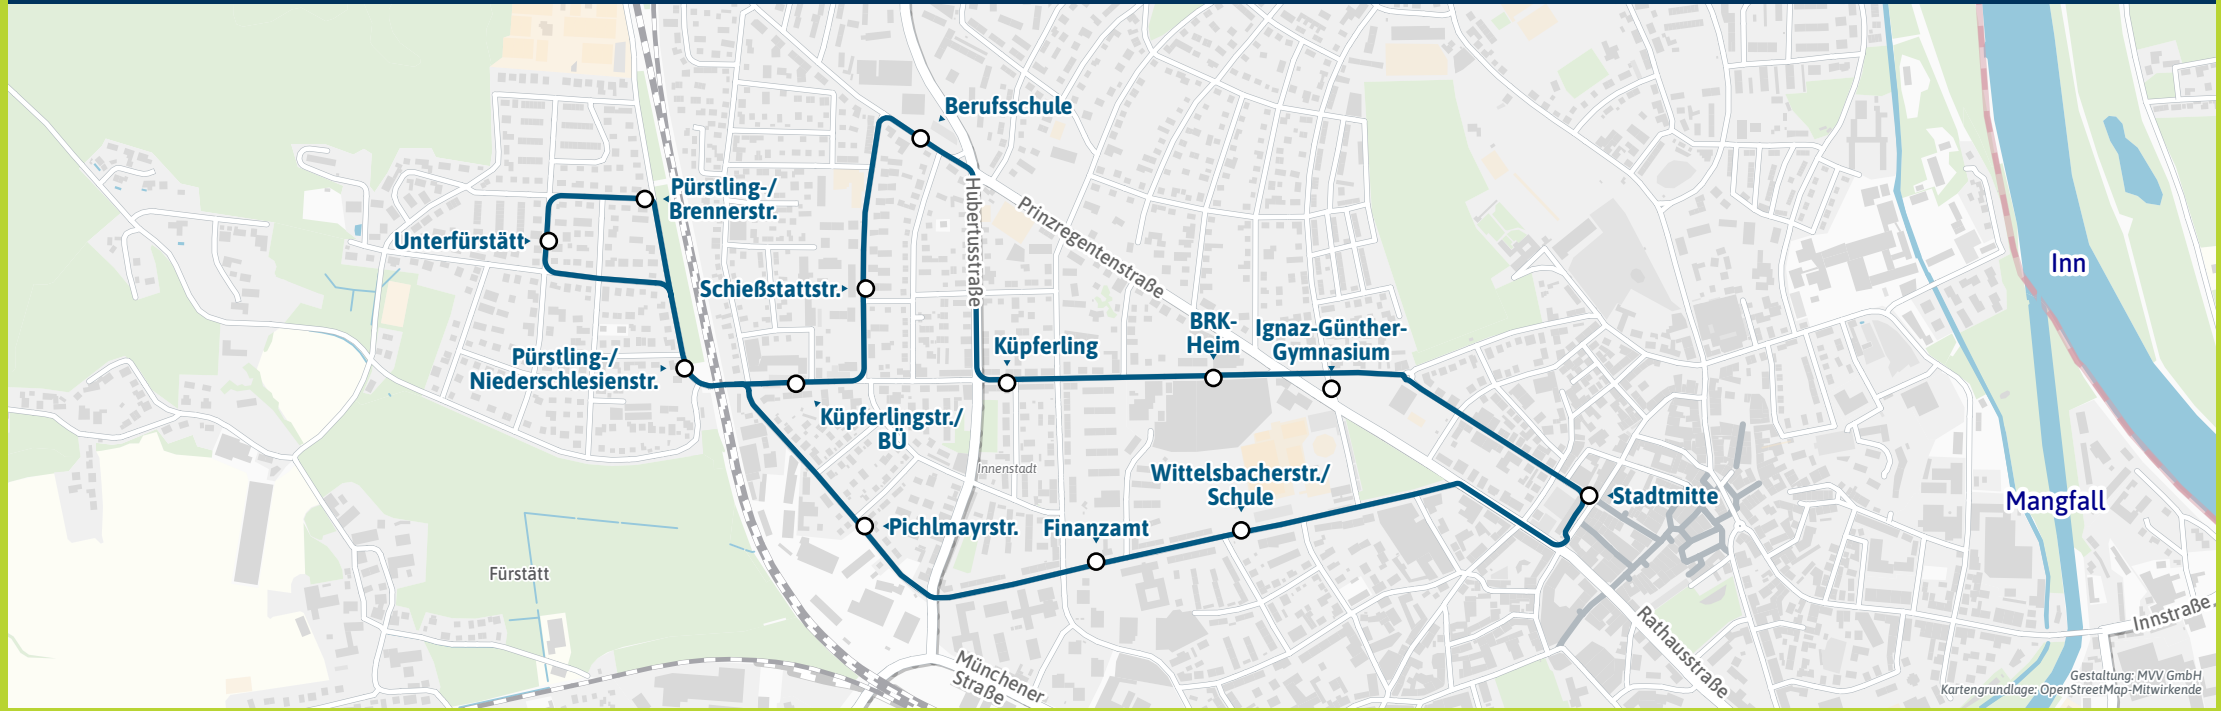

Herausgeber Minifahrplan: Münchner Verkehrs- und Tarifverbund GmbH (MVV), Thierschstr. 2, 80536 München. Im Auftrag der Verbundlandkreise im MVV

**Minifahrplan 2024**

**BUS 424**

**Stadtmitte ▶ Unterfürstätt ▶ Küpfelring ▶ Stadtmitte**

Münchner Verkehrsverbund Stadtverkehr Rosenheim [stadtverkehr-rosenheim.de](http://stadtverkehr-rosenheim.de) [mvv-auskunft.de](http://mvv-auskunft.de)

**Streckenverlauf**

Gestaltung: MVV GmbH Kartengrundlage: OpenStreetMap-Mitwirkende

Busfahrten innerhalb einer Gemeinde gelten als Kurzstrecke: ROH = Rosenheim

**Sonn- und Feiertag sowie 24. und 31. Dezember kein Betrieb**

Fahrplan als PDF  
zum Download