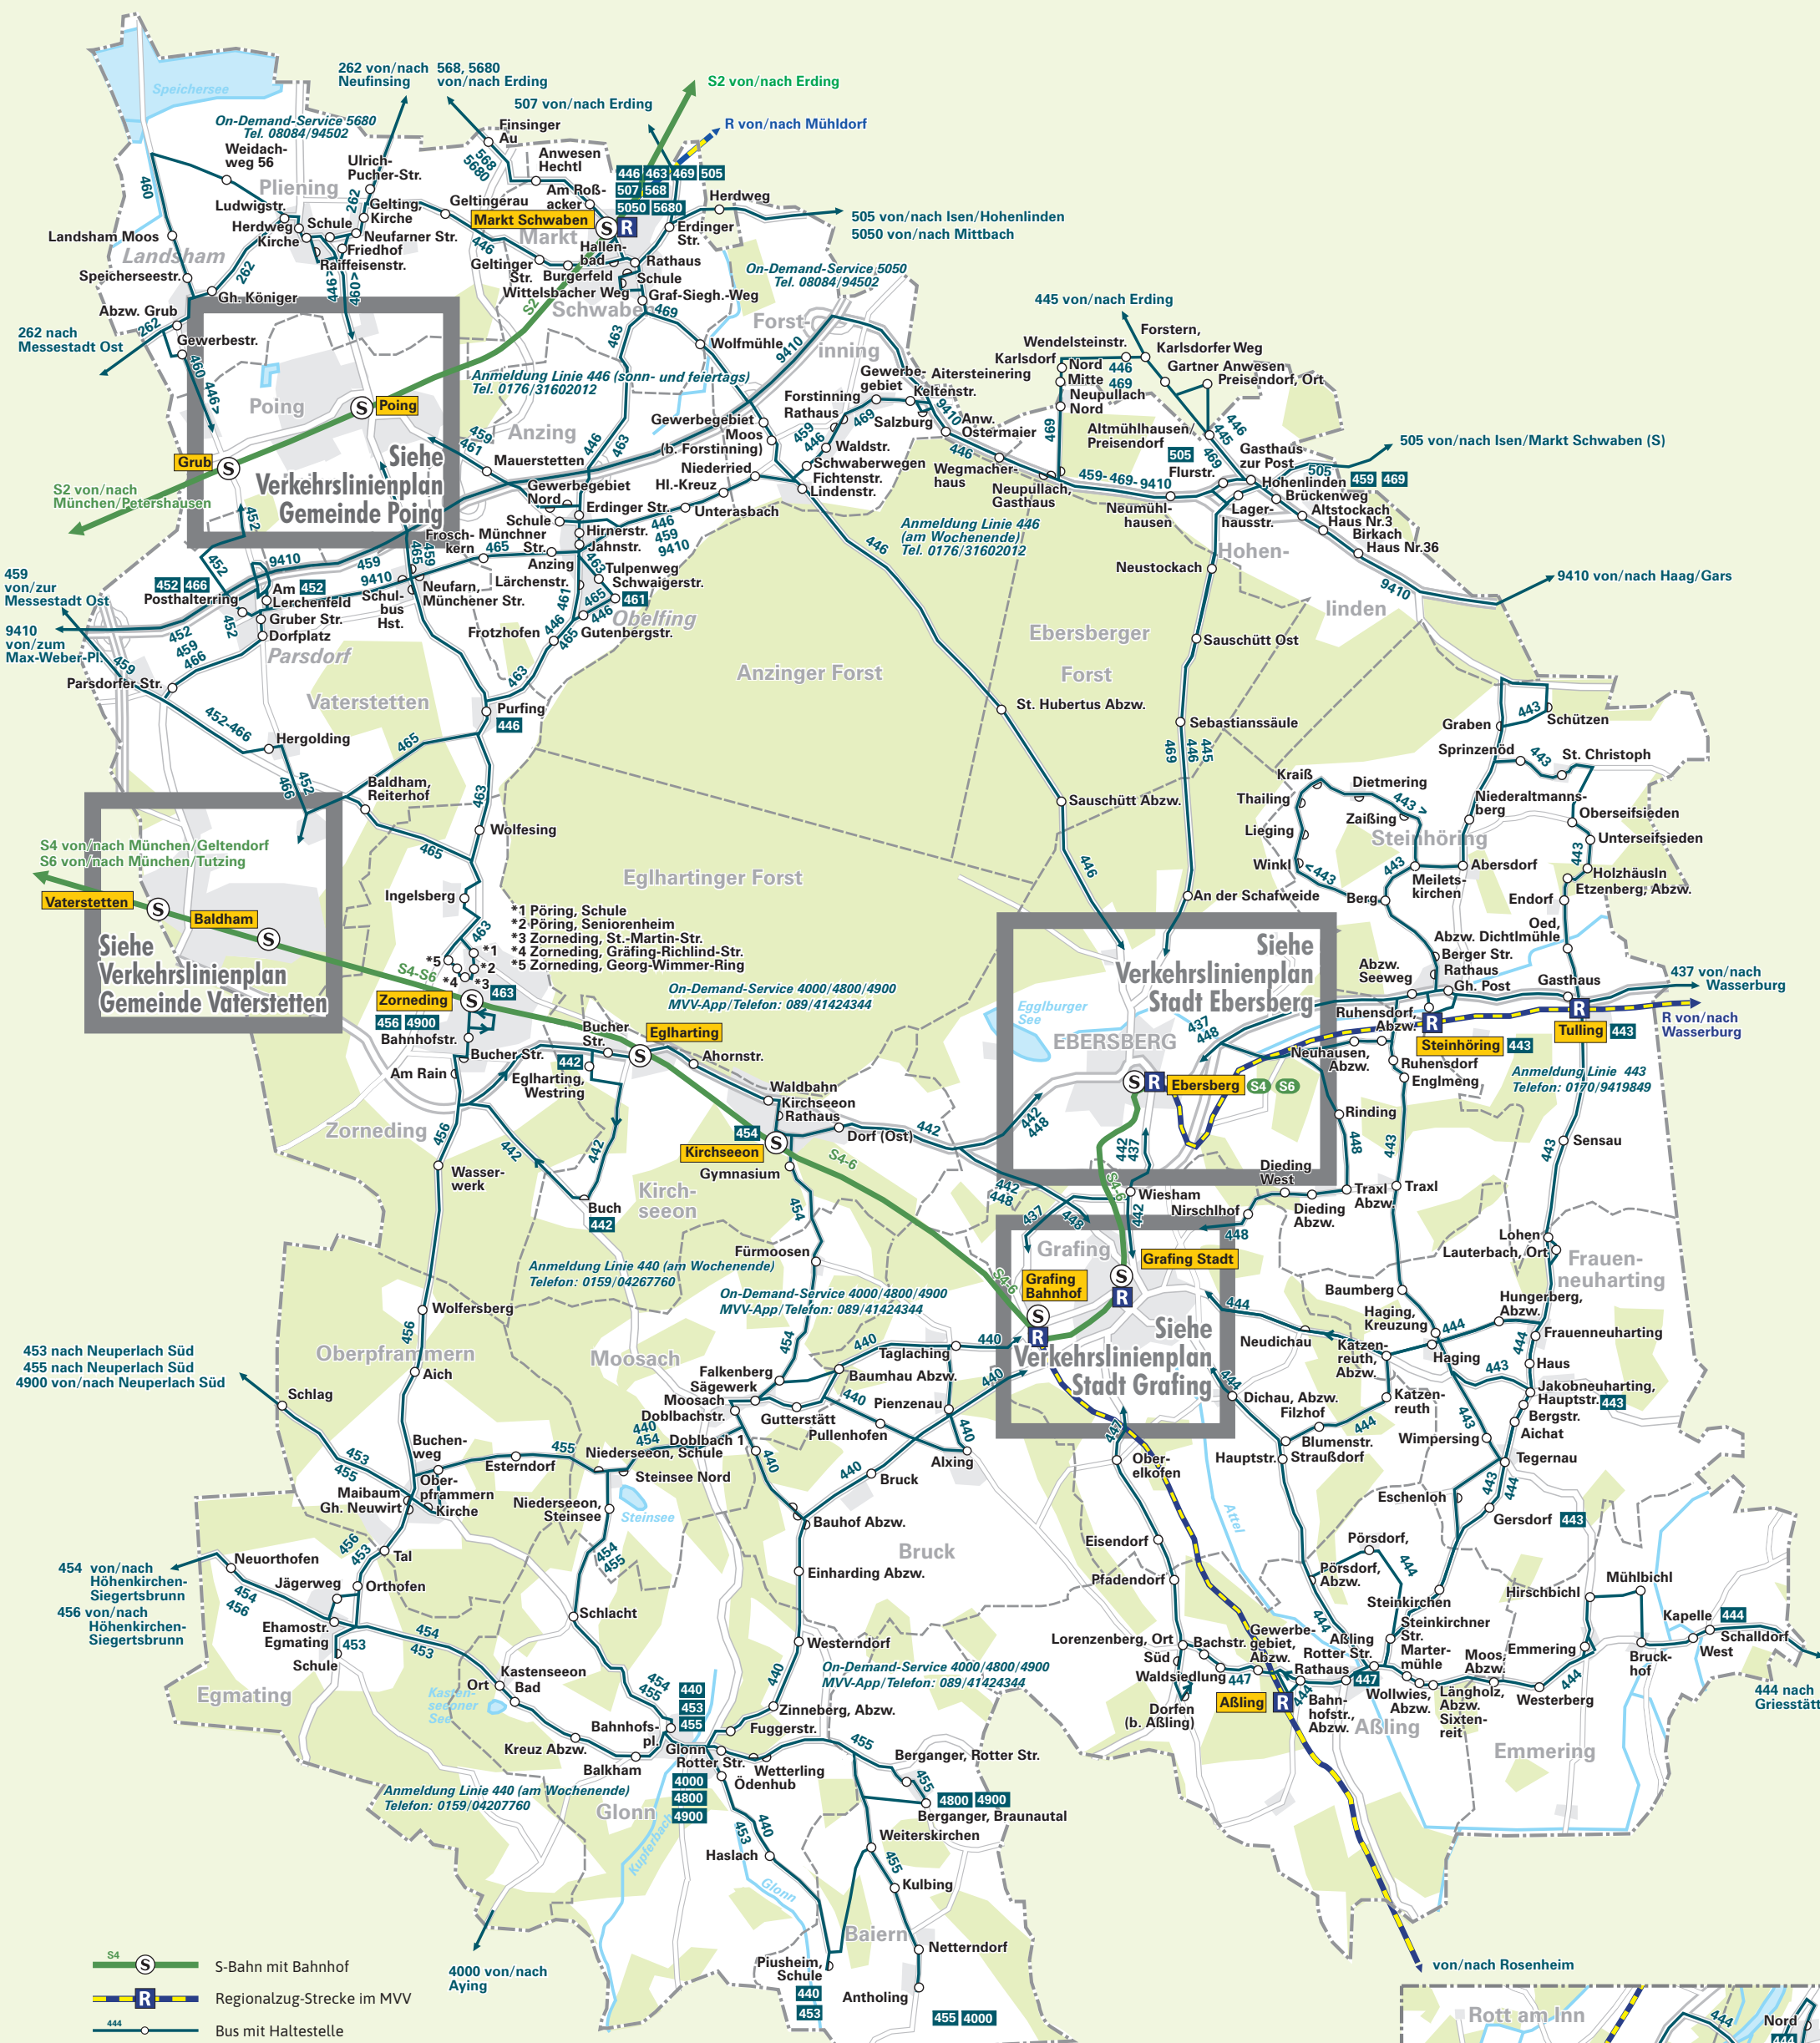

# Verkehrslinienplan Landkreis Ebersberg

- S-Bahn mit Bahnhof
- Regionalzug-Strecke im MVV
- Bus mit Haltestelle
- Haltestelle einseitig
- Endhaltestelle
- Landkreisgrenze
- Stadt/Gemeindegrenze

©MVV/Stand: Januar 2025