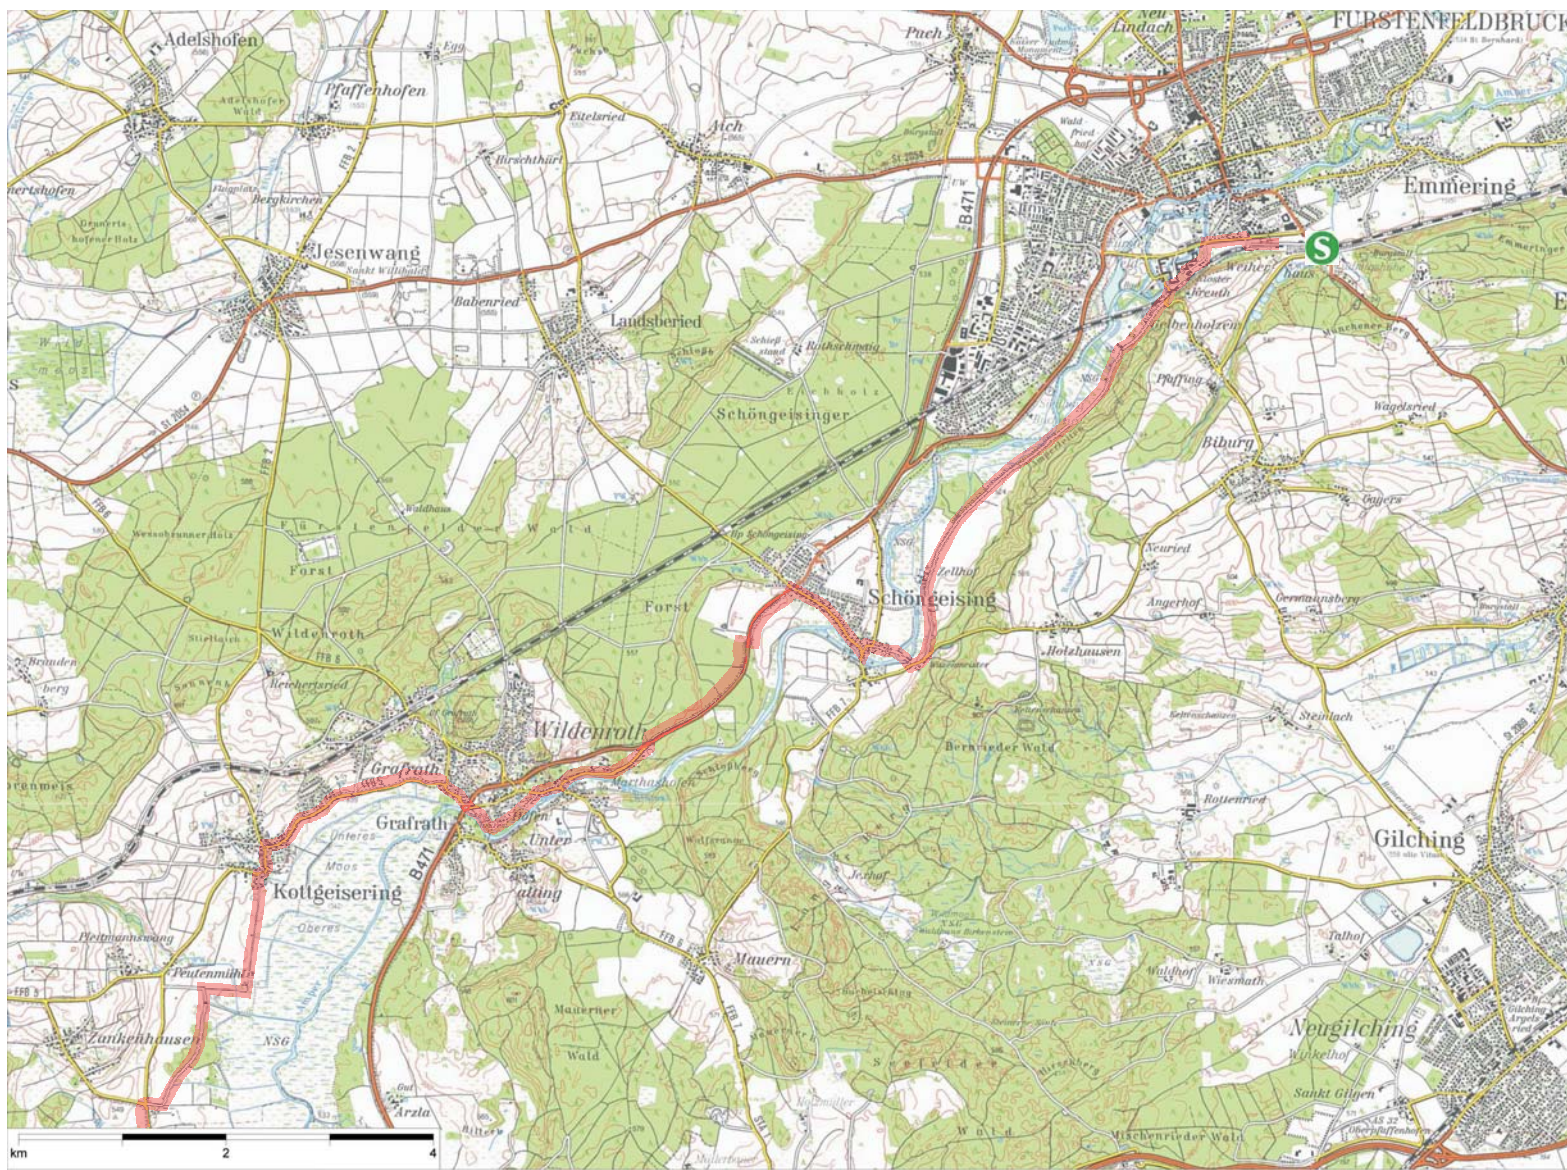

MVV Rad-Touren

Tour 9: 'Vom Ammersee zum Kloster Fürstenfeld' Karte Blatt 1

Kartengrundlage: Topographische Karte 1:50.000;
© Landesamt für Vermessung und Geoinformation Bayern, Nr. 1540/07

MVV Rad-Touren

Tour 9: 'Vom Ammersee zum Kloster Fürstenfeld' Karte Blatt 2

Kartengrundlage: Topographische Karte 1:50.000;
© Landesamt für Vermessung und Geoinformation Bayern, Nr. 1540/07